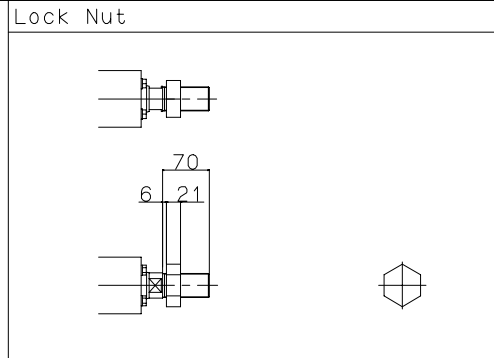

Stroke	L
100	235
150	285
200	335
250	385
300	435
350	485
400	535
500	635
600	735
700	835
800	935

JIS Symbol

Model : SP665-N-N-140X350  
 Maker : KONAN  
 File Name : SP66-N-N-140