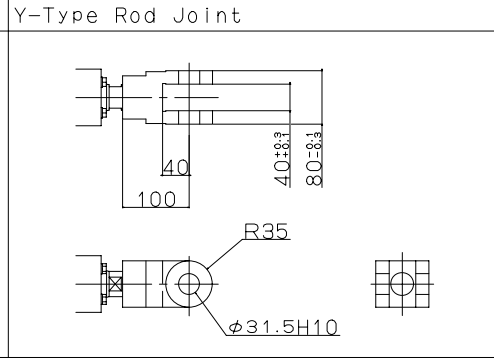

Stroke	L
100	235
150	285
200	335
250	385
300	435
350	485
400	535
500	635
600	735
700	835
800	935

JIS Symbol

Model : SP665-N-N-140X350  
 Maker : KONAN  
 File Name : SP66-N-N-140