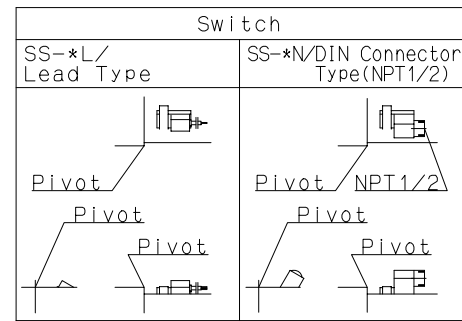

Stroke	L
100	235
150	285
200	335
250	385
300	435
350	485
400	535
500	635
600	735
700	835
800	935

JIS Symbol

Model : SP665-N-N-140X350  
 Maker : KONAN  
 File Name : SP66-N-N-140