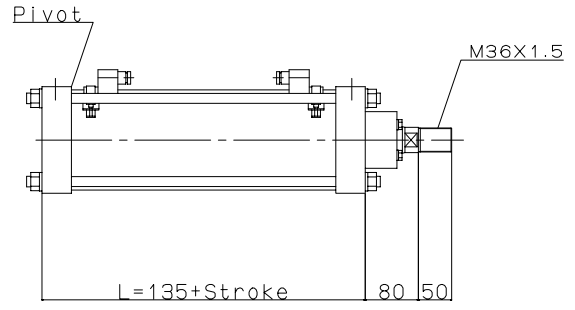

Stroke	L
100	235
150	285
200	335
250	385
300	435
350	485
400	535
500	635
600	735
700	835
800	935

JIS Symbol

Model : SP665-N-N-140X350  
 Maker : KONAN  
 File Name : SP66-N-N-140