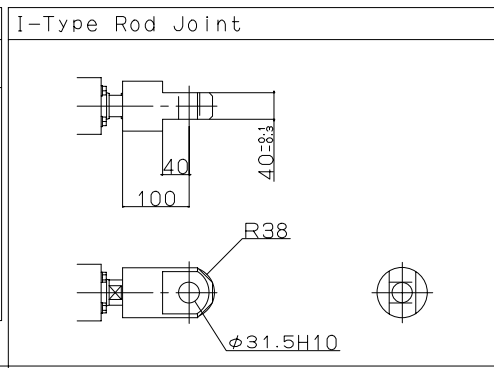

Stroke	L
100	235
150	285
200	335
250	385
300	435
350	485
400	535
500	635
600	735
700	835
800	935

JIS Symbol

Model : SP665-N-N-140X350  
 Maker : KONAN  
 File Name : SP66-N-N-140