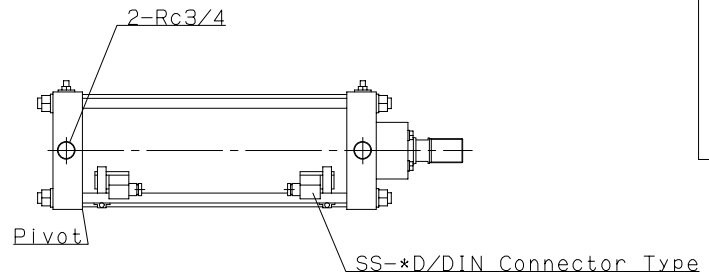

Stroke	L
100	235
150	285
200	335
250	385
300	435
350	485
400	535
500	635
600	735
700	835
800	935

JIS Symbol

Model : SP665-N-N-160X350

Maker : KONAN

File Name : SP66-N-N-160