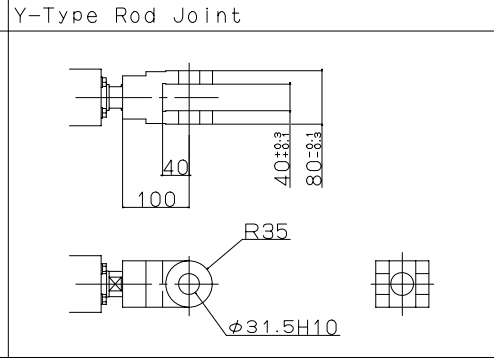

Stroke	L
100	235
150	285
200	335
250	385
300	435
350	485
400	535
500	635
600	735
700	835
800	935

JIS Symbol

Model : SP665-N-N-160X350

Maker : KONAN

File Name : SP66-N-N-160