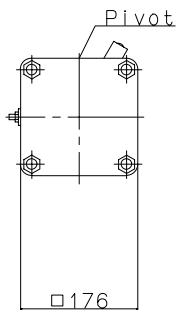

Stroke	L
100	235
150	285
200	335
250	385
300	435
350	485
400	535
500	635
600	735
700	835
800	935

JIS Symbol

Model : SP665-N-N-160X350

Maker : KONAN

File Name : SP66-N-N-160