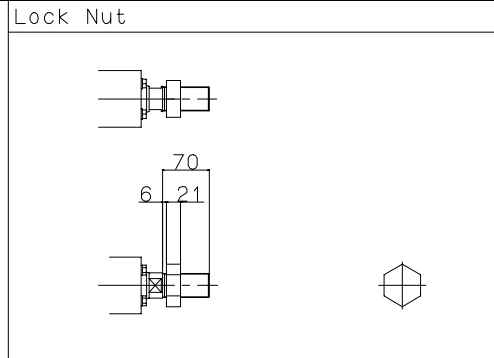

Stroke	L
100	235
150	285
200	335
250	385
300	435
350	485
400	535
500	635
600	735
700	835
800	935

JIS Symbol

Model : SP665-N-N-160X350

Maker : KONAN

File Name : SP66-N-N-160