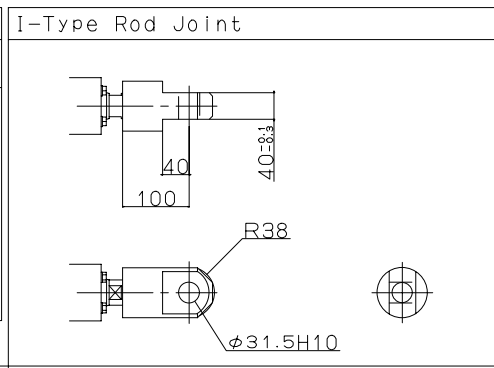

Stroke	L
100	235
150	285
200	335
250	385
300	435
350	485
400	535
500	635
600	735
700	835
800	935

JIS Symbol

Model : SP665-N-N-160X350

Maker : KONAN

File Name : SP66-N-N-160