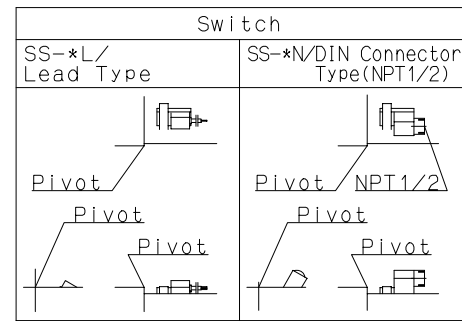

Stroke	L
100	235
150	285
200	335
250	385
300	435
350	485
400	535
500	635
600	735
700	835
800	935

JIS Symbol

Model : SP665-N-N-160X350

Maker : KONAN

File Name : SP66-N-N-160