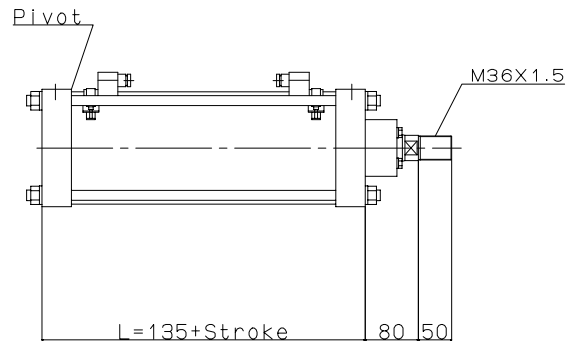

Stroke	L
100	235
150	285
200	335
250	385
300	435
350	485
400	535
500	635
600	735
700	835
800	935

JIS Symbol

Model : SP665-N-N-160X350

Maker : KONAN

File Name : SP66-N-N-160