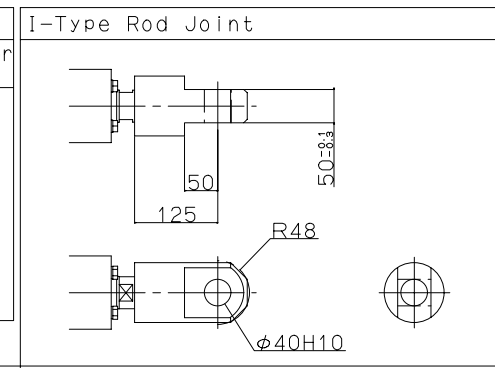

Stroke	L
100	245
150	295
200	345
250	395
300	445
350	495
400	545
500	645
600	745
700	845
800	945
900	1045
1000	1145

JIS Symbol

Model : SP665-N-N-180X350
 Maker : KONAN
 File Name : SP66-N-N-180