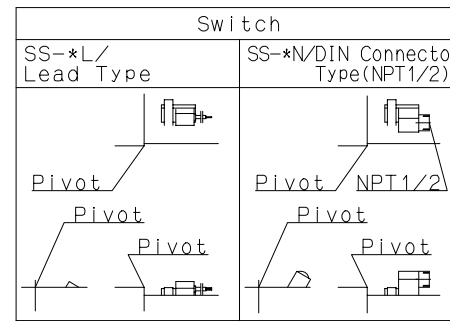

Stroke	L
100	245
150	295
200	345
250	395
300	445
350	495
400	545
500	645
600	745
700	845
800	945
900	1045
1000	1145

JIS Symbol

Model : SP665-N-N-180X350
 Maker : KONAN
 File Name : SP66-N-N-180