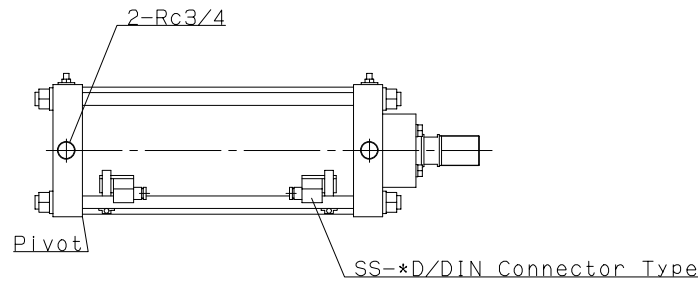

Stroke	L
100	245
150	295
200	345
250	395
300	445
350	495
400	545
500	645
600	745
700	845
800	945
900	1045
1000	1145

JIS Symbol

Model : SP665-N-N-180X350
 Maker : KONAN
 File Name : SP66-N-N-180