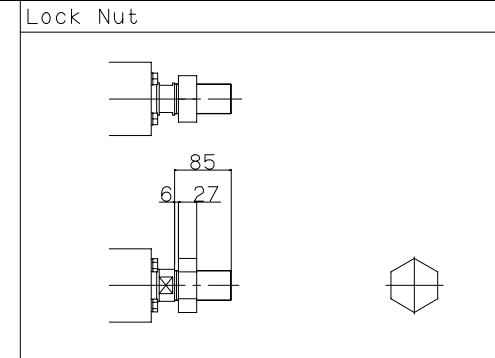

Stroke	L
100	245
150	295
200	345
250	395
300	445
350	495
400	545
500	645
600	745
700	845
800	945
900	1045
1000	1145

JIS Symbol

Model : SP665-N-N-180X350
 Maker : KONAN
 File Name : SP66-N-N-180