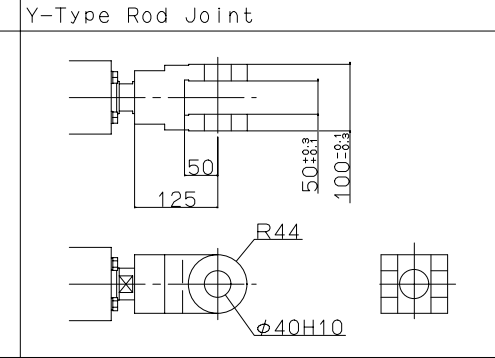

Stroke	L
100	245
150	295
200	345
250	395
300	445
350	495
400	545
500	645
600	745
700	845
800	945
900	1045
1000	1145

JIS Symbol

Model : SP665-N-N-180X350
 Maker : KONAN
 File Name : SP66-N-N-180