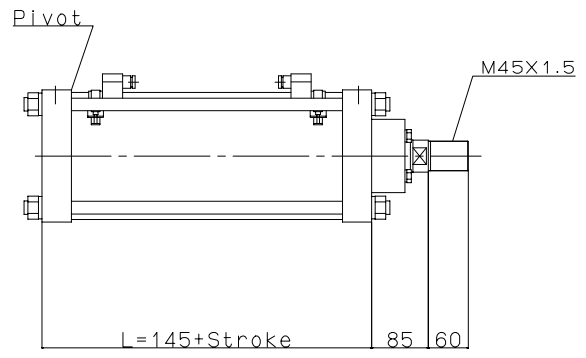

Stroke	L
100	245
150	295
200	345
250	395
300	445
350	495
400	545
500	645
600	745
700	845
800	945
900	1045
1000	1145

JIS Symbol

Model : SP665-N-N-180X350
 Maker : KONAN
 File Name : SP66-N-N-180