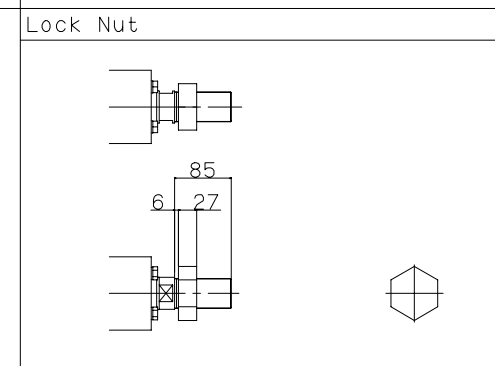

Stroke	L
100	245
150	295
200	345
250	395
300	445
350	495
400	545
500	645
600	745
700	845
800	945
900	1045
1000	1145

JIS Symbol

Model : SP665-N-N-200X350
 Maker : KONAN
 File Name : SP66-N-N-200