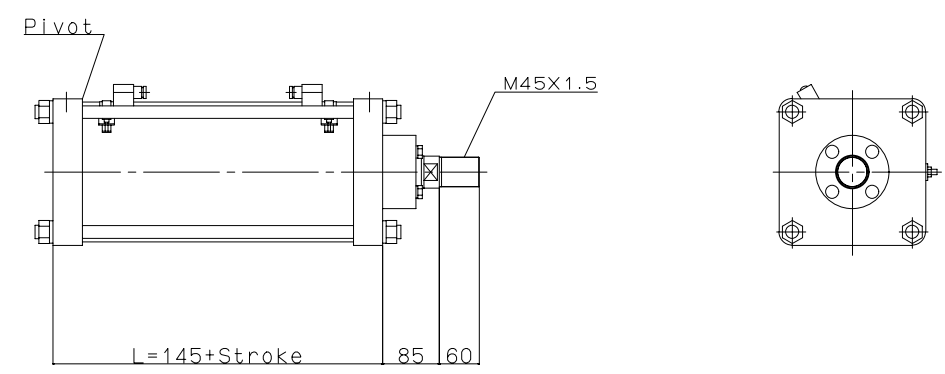

Stroke	L
100	245
150	295
200	345
250	395
300	445
350	495
400	545
500	645
600	745
700	845
800	945
900	1045
1000	1145

JIS Symbol

Model : SP665-N-N-200X350
 Maker : KONAN
 File Name : SP66-N-N-200