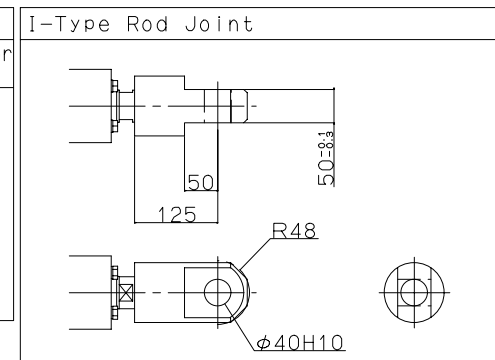

Stroke	L
100	245
150	295
200	345
250	395
300	445
350	495
400	545
500	645
600	745
700	845
800	945
900	1045
1000	1145

JIS Symbol

Model : SP665-N-N-200X350
 Maker : KONAN
 File Name : SP66-N-N-200