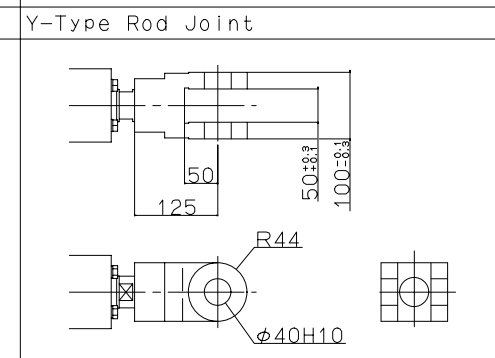

Stroke	L
100	245
150	295
200	345
250	395
300	445
350	495
400	545
500	645
600	745
700	845
800	945
900	1045
1000	1145

JIS Symbol

Model : SP665-N-N-200X350
 Maker : KONAN
 File Name : SP66-N-N-200