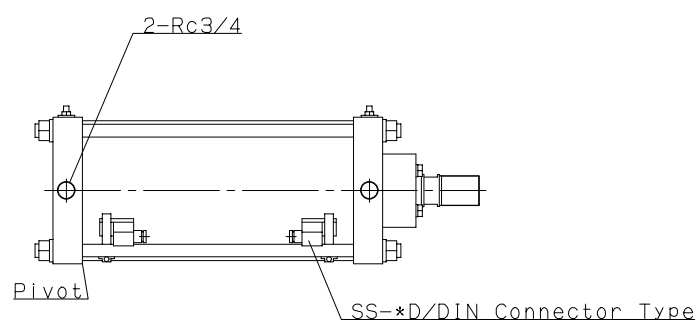

Stroke	L
100	245
150	295
200	345
250	395
300	445
350	495
400	545
500	645
600	745
700	845
800	945
900	1045
1000	1145

JIS Symbol

Model : SP665-N-N-200X350
 Maker : KONAN
 File Name : SP66-N-N-200