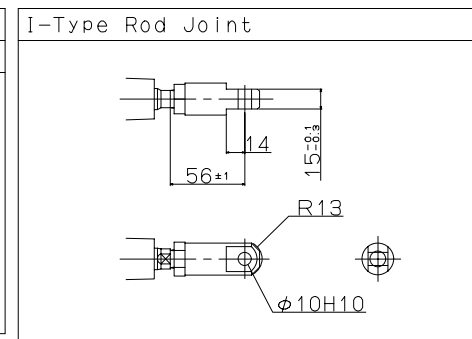

Stroke	L
100	194
150	244
200	294
250	344
300	394
400	494
500	594
600	694

JIS Symbol
Model: SP665-N-N-40X200
Maker: KONAN
File Name: SP66-N-N-40