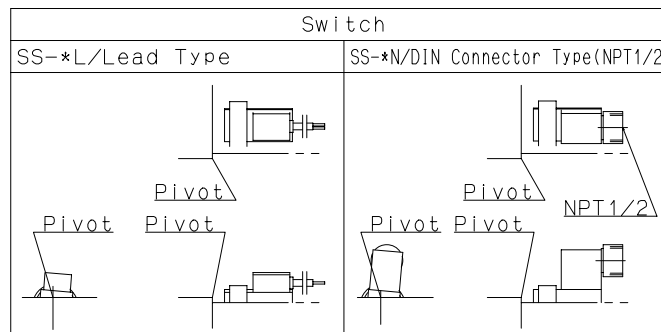

Stroke	L
100	194
150	244
200	294
250	344
300	394
400	494
500	594
600	694

JIS Symbol
Model: SP665-N-N-40X200
Maker: KONAN
File Name: SP66-N-N-40