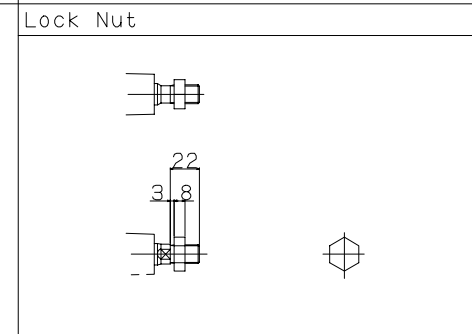

Stroke	L
100	194
150	244
200	294
250	344
300	394
400	494
500	594
600	694

JIS Symbol
Model: SP665-N-N-40X200
Maker: KONAN
File Name: SP66-N-N-40