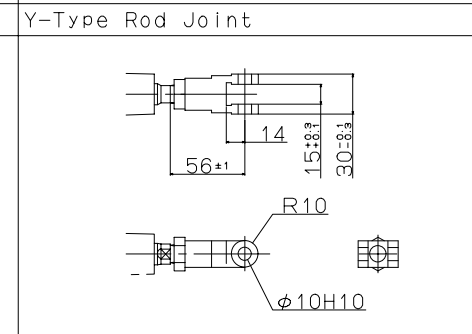

Stroke	L
100	194
150	244
200	294
250	344
300	394
400	494
500	594
600	694

JIS Symbol
Model: SP665-N-N-40X200
Maker: KONAN
File Name: SP66-N-N-40