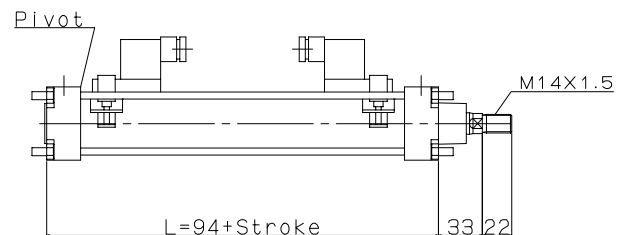

Stroke	L
100	194
150	244
200	294
250	344
300	394
400	494
500	594
600	694

JIS Symbol
Model: SP665-N-N-40X200
Maker: KONAN
File Name: SP66-N-N-40