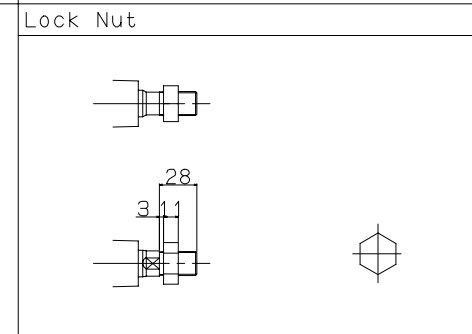

Stroke	L
100	205
150	255
200	305
250	355
300	405
400	505
500	605
600	705

JIS Symbol

Model: SP665-N-N-50X200
 Maker: KONAN
 File Name: SP66-N-N-50