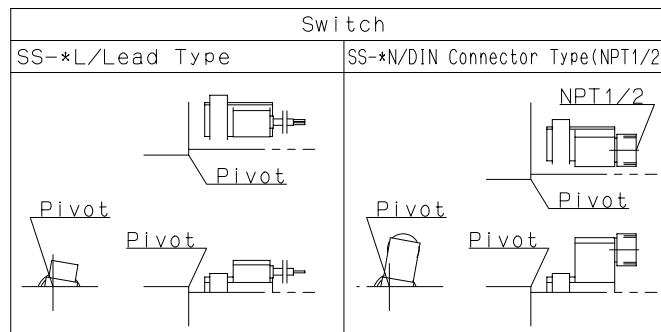

Stroke	L
100	205
150	255
200	305
250	355
300	405
400	505
500	605
600	705

JIS Symbol

Model: SP665-N-N-50X200
 Maker: KONAN
 File Name: SP66-N-N-50