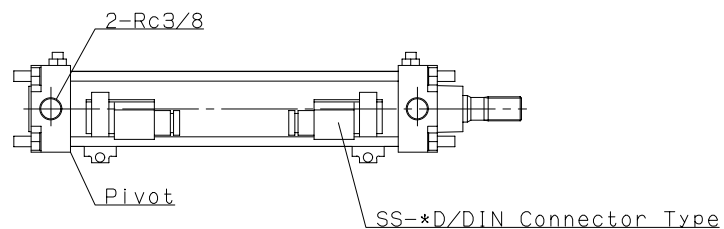

Stroke	L
100	205
150	255
200	305
250	355
300	405
400	505
500	605
600	705

JIS Symbol

Model: SP665-N-N-50X200
 Maker: KONAN
 File Name: SP66-N-N-50