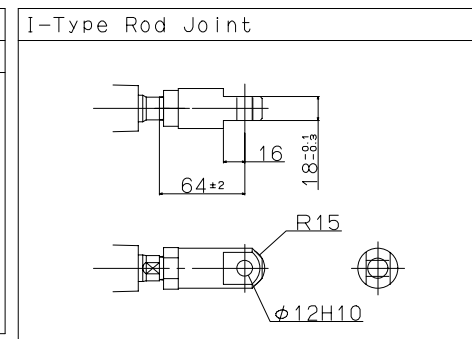

Stroke	L
100	205
150	255
200	305
250	355
300	405
400	505
500	605
600	705

JIS Symbol

Model: SP665-N-N-50X200
 Maker: KONAN
 File Name: SP66-N-N-50