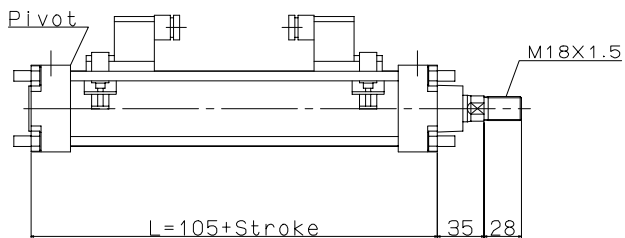

Stroke	L
100	205
150	255
200	305
250	355
300	405
400	505
500	605
600	705

JIS Symbol

Model: SP665-N-N-50X200
 Maker: KONAN
 File Name: SP66-N-N-50