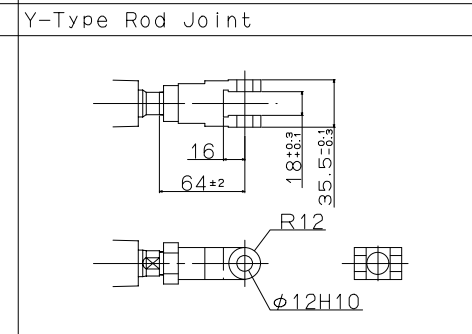

Stroke	L
100	205
150	255
200	305
250	355
300	405
400	505
500	605
600	705

JIS Symbol

Model: SP665-N-N-50X200
 Maker: KONAN
 File Name: SP66-N-N-50