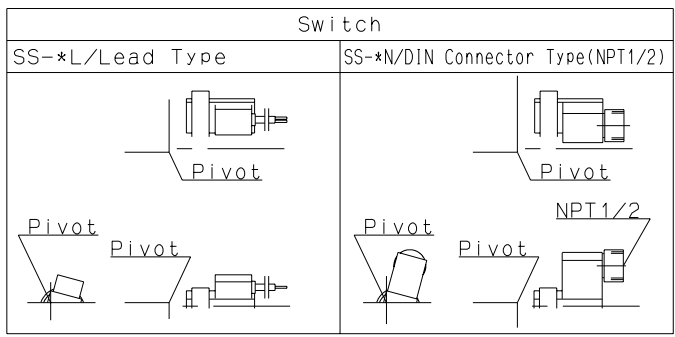

Stroke	L
100	205
150	255
200	305
250	355
300	405
400	505
500	605
600	705

JIS Symbol

Model: SP665-N-N-63X200
 Maker: KONAN
 File Name: SP66-N-N-63