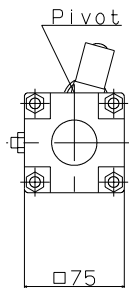

Stroke	L
100	205
150	255
200	305
250	355
300	405
400	505
500	605
600	705

JIS Symbol

Model: SP665-N-N-63X200
 Maker: KONAN
 File Name: SP66-N-N-63