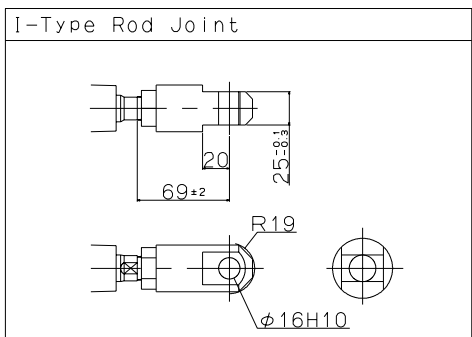

Stroke	L
100	205
150	255
200	305
250	355
300	405
400	505
500	605
600	705

JIS Symbol

Model: SP665-N-N-63X200
 Maker: KONAN
 File Name: SP66-N-N-63