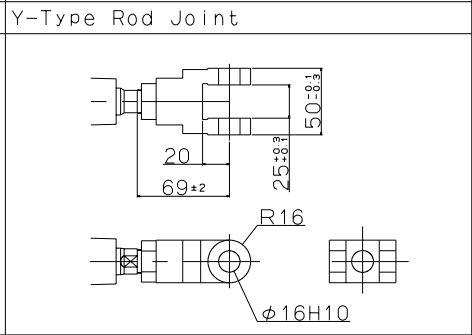

Stroke	L
100	205
150	255
200	305
250	355
300	405
400	505
500	605
600	705

JIS Symbol

Model: SP665-N-N-63X200
 Maker: KONAN
 File Name: SP66-N-N-63