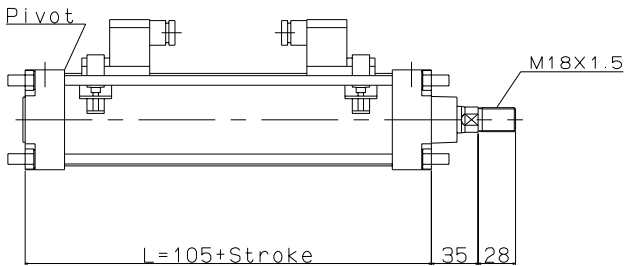

Stroke	L
100	205
150	255
200	305
250	355
300	405
400	505
500	605
600	705

JIS Symbol

Model: SP665-N-N-63X200
 Maker: KONAN
 File Name: SP66-N-N-63