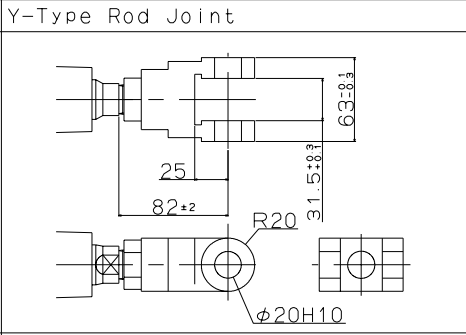

Stroke	L
100	218
150	268
200	318
250	368
300	418
400	518
500	618
600	718
700	818
800	918

JIS Symbol

Model: SP665-N-N-80X200
 Maker: KONAN
 File Name: SP66-N-N-80