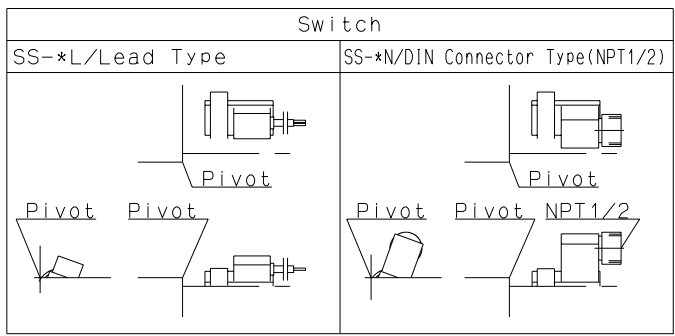

Stroke	L
100	218
150	268
200	318
250	368
300	418
400	518
500	618
600	718
700	818
800	918

JIS Symbol

Model: SP665-N-N-80X200
 Maker: KONAN
 File Name: SP66-N-N-80