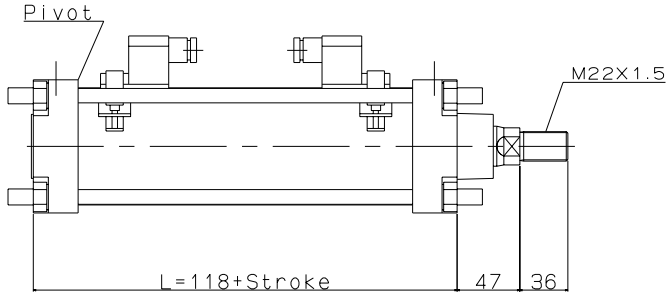

Stroke	L
100	218
150	268
200	318
250	368
300	418
400	518
500	618
600	718
700	818
800	918

JIS Symbol

Model: SP665-N-N-80X200
 Maker: KONAN
 File Name: SP66-N-N-80