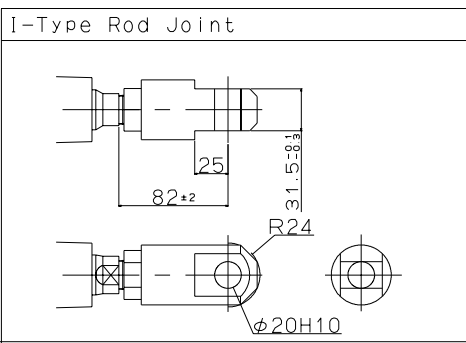

Stroke	L
100	218
150	268
200	318
250	368
300	418
400	518
500	618
600	718
700	818
800	918

JIS Symbol

Model: SP665-N-N-80X200
 Maker: KONAN
 File Name: SP66-N-N-80