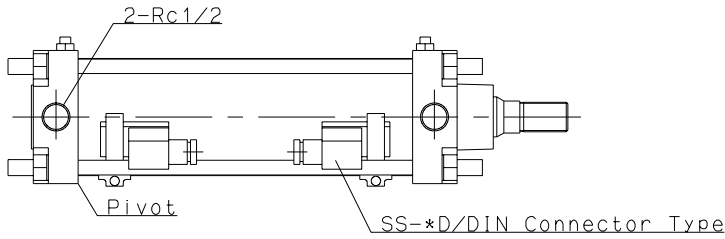

Stroke	L
100	218
150	268
200	318
250	368
300	418
400	518
500	618
600	718
700	818
800	918

JIS Symbol

Model: SP665-N-N-80X200
 Maker: KONAN
 File Name: SP66-N-N-80