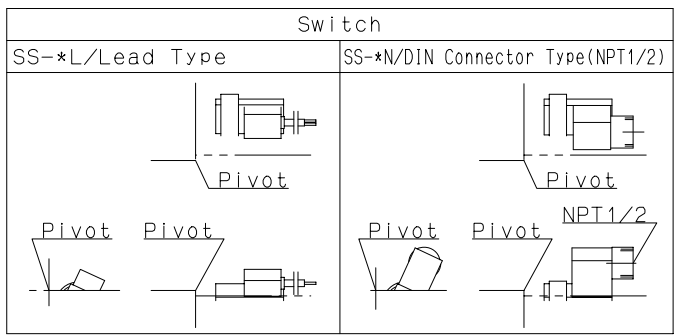

Stroke	L
100	218
150	268
200	318
250	368
300	418
400	518
500	618
600	718
700	818
800	918

JIS Symbol

Model: SP665-N-TC-100X200  
 Maker: KONAN  
 File Name: SP66-N-TC-100