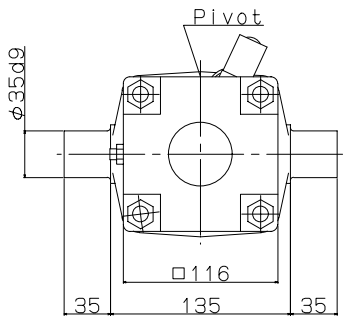

Stroke	L
100	218
150	268
200	318
250	368
300	418
400	518
500	618
600	718
700	818
800	918

JIS Symbol

Model: SP665-N-TC-100X200  
 Maker: KONAN  
 File Name: SP66-N-TC-100