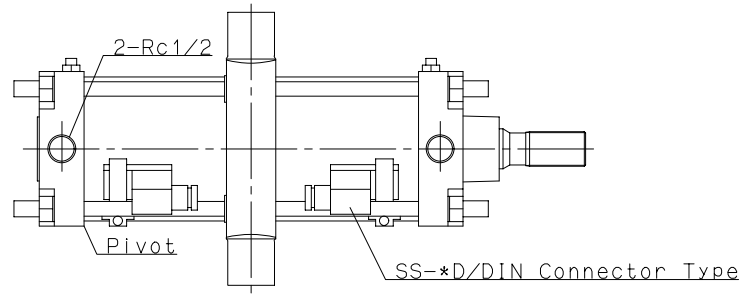

Stroke	L
100	218
150	268
200	318
250	368
300	418
400	518
500	618
600	718
700	818
800	918

JIS Symbol

Model: SP665-N-TC-100X200  
 Maker: KONAN  
 File Name: SP66-N-TC-100