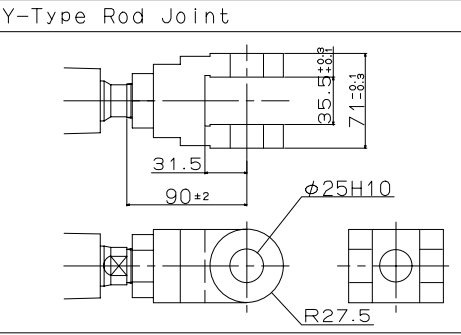

Stroke	L
100	218
150	268
200	318
250	368
300	418
400	518
500	618
600	718
700	818
800	918

JIS Symbol

Model: SP665-N-TC-100X200  
 Maker: KONAN  
 File Name: SP66-N-TC-100