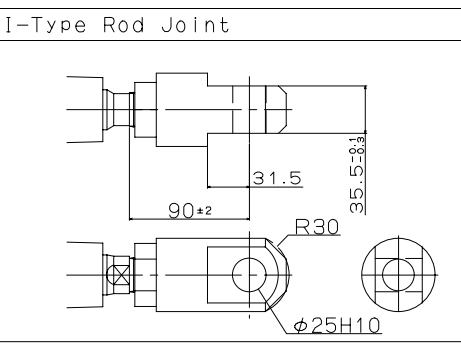

Stroke	L
100	218
150	268
200	318
250	368
300	418
400	518
500	618
600	718
700	818
800	918

JIS Symbol

Model: SP665-N-TC-100X200  
 Maker: KONAN  
 File Name: SP66-N-TC-100