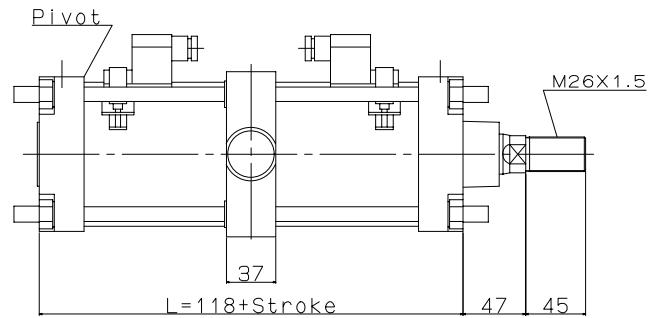

Stroke	L
100	218
150	268
200	318
250	368
300	418
400	518
500	618
600	718
700	818
800	918

JIS Symbol

Model: SP665-N-TC-100X200  
 Maker: KONAN  
 File Name: SP66-N-TC-100