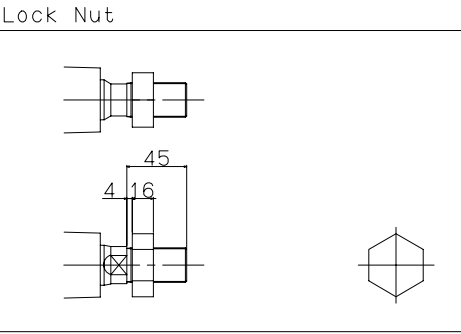

Stroke	L
100	218
150	268
200	318
250	368
300	418
400	518
500	618
600	718
700	818
800	918

JIS Symbol

Model: SP665-N-TC-100X200  
 Maker: KONAN  
 File Name: SP66-N-TC-100