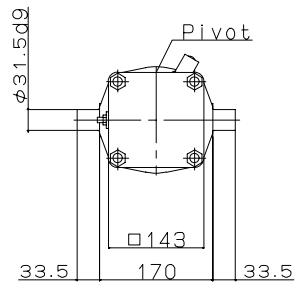

Stroke	L
100	221
150	271
200	321
250	371
300	421
350	471
400	521
500	621
600	721
700	821
800	921

JIS Symbol

Model : SP665-N-TC-125X350
 Maker : KONAN
 File Name : SP66-N-TC-125