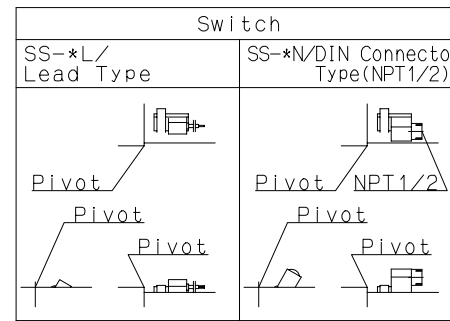

Stroke	L
100	221
150	271
200	321
250	371
300	421
350	471
400	521
500	621
600	721
700	821
800	921

JIS Symbol

Model : SP665-N-TC-125X350
 Maker : KONAN
 File Name : SP66-N-TC-125