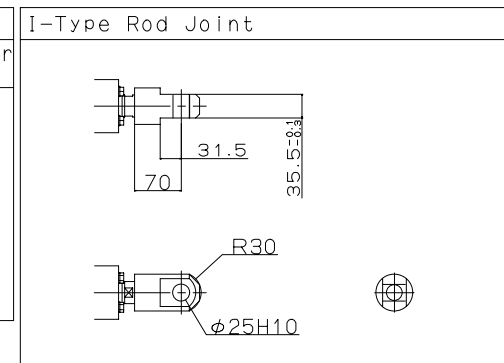

Stroke	L
100	221
150	271
200	321
250	371
300	421
350	471
400	521
500	621
600	721
700	821
800	921

JIS Symbol

Model : SP665-N-TC-125X350
 Maker : KONAN
 File Name : SP66-N-TC-125