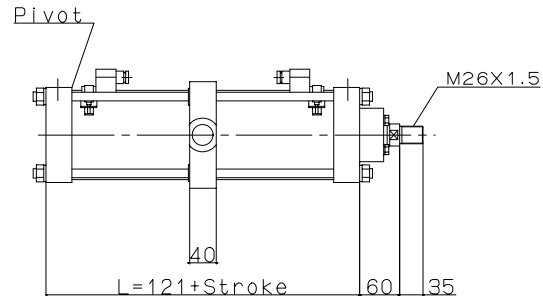

Stroke	L
100	221
150	271
200	321
250	371
300	421
350	471
400	521
500	621
600	721
700	821
800	921

JIS Symbol

Model : SP665-N-TC-125X350
 Maker : KONAN
 File Name : SP66-N-TC-125