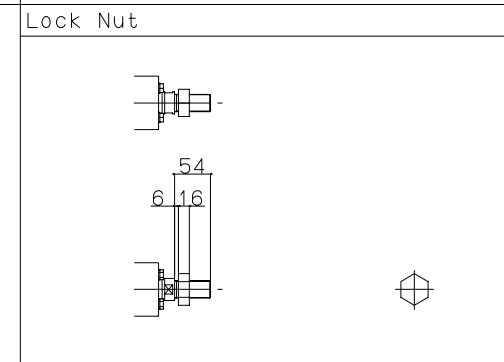

Stroke	L
100	221
150	271
200	321
250	371
300	421
350	471
400	521
500	621
600	721
700	821
800	921

JIS Symbol

Model : SP665-N-TC-125X350
 Maker : KONAN
 File Name : SP66-N-TC-125