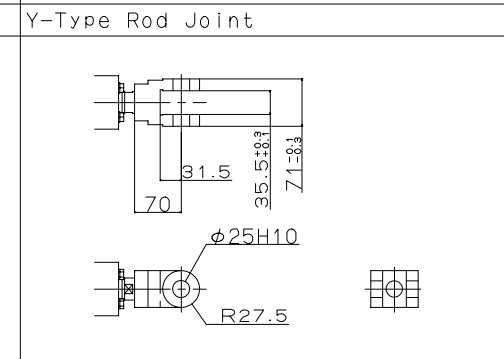

Stroke	L
100	221
150	271
200	321
250	371
300	421
350	471
400	521
500	621
600	721
700	821
800	921

JIS Symbol

Model : SP665-N-TC-125X350
 Maker : KONAN
 File Name : SP66-N-TC-125