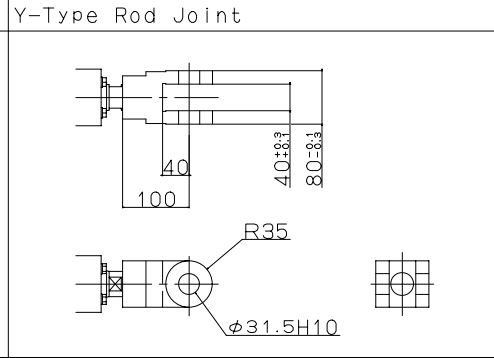

Stroke	L
100	235
150	285
200	335
250	385
300	435
350	485
400	535
500	635
600	735
700	835
800	935

JIS Symbol

Model :
SP665-N-TC-140X350
Maker :
KONAN
File Name :
SP66-N-TC-140