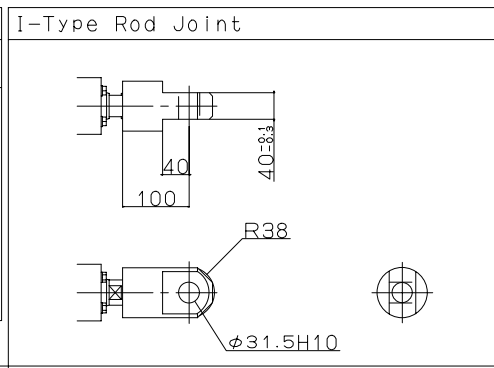

Stroke	L
100	235
150	285
200	335
250	385
300	435
350	485
400	535
500	635
600	735
700	835
800	935

JIS Symbol

Model :
SP665-N-TC-140X350
Maker :
KONAN
File Name :
SP66-N-TC-140