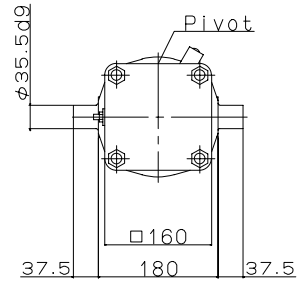

Stroke	L
100	235
150	285
200	335
250	385
300	435
350	485
400	535
500	635
600	735
700	835
800	935

JIS Symbol

Model :
SP665-N-TC-140X350
Maker :
KONAN
File Name :
SP66-N-TC-140