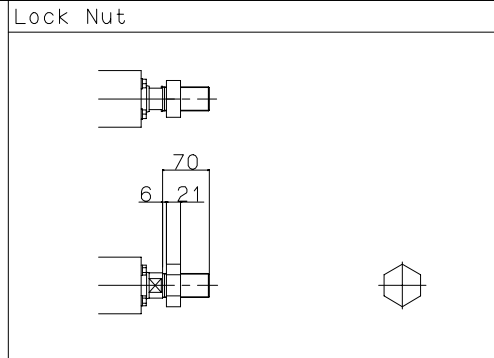

Stroke	L
100	235
150	285
200	335
250	385
300	435
350	485
400	535
500	635
600	735
700	835
800	935

JIS Symbol

Model :
SP665-N-TC-140X350
Maker :
KONAN
File Name :
SP66-N-TC-140