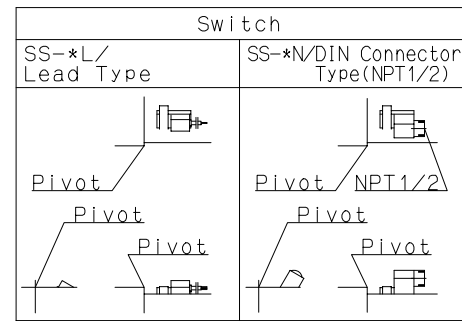

Stroke	L
100	235
150	285
200	335
250	385
300	435
350	485
400	535
500	635
600	735
700	835
800	935

JIS Symbol

Model :
SP665-N-TC-140X350
Maker :
KONAN
File Name :
SP66-N-TC-140