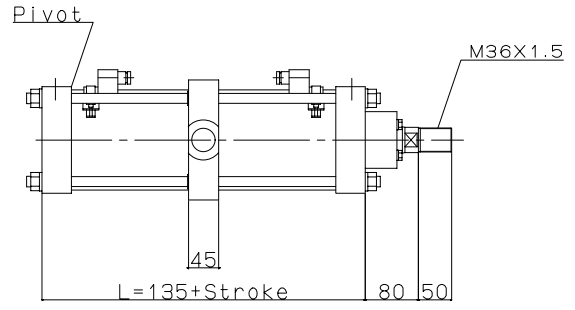

Stroke	L
100	235
150	285
200	335
250	385
300	435
350	485
400	535
500	635
600	735
700	835
800	935

JIS Symbol

Model :
SP665-N-TC-140X350
Maker :
KONAN
File Name :
SP66-N-TC-140