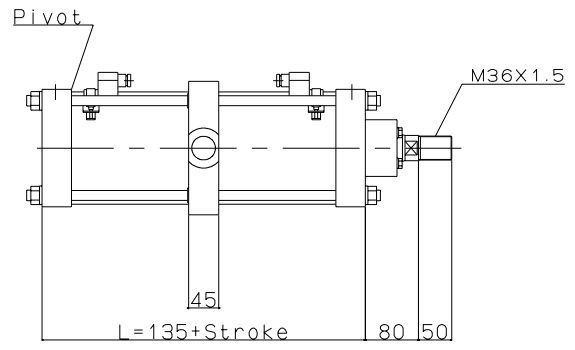

Stroke	L
100	235
150	285
200	335
250	385
300	435
350	485
400	535
500	635
600	735
700	835
800	935

JIS Symbol

Model: SP665-N-TC-160X350  
 Maker: KONAN  
 File Name: SP66-N-TC-160