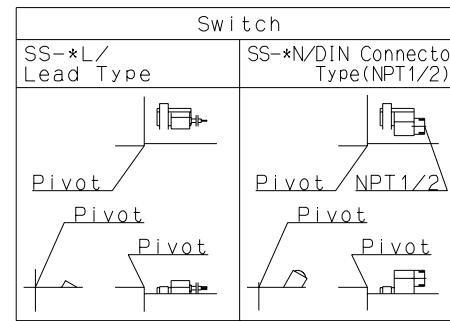

Stroke	L
100	235
150	285
200	335
250	385
300	435
350	485
400	535
500	635
600	735
700	835
800	935

JIS Symbol

Model: SP665-N-TC-160X350  
 Maker: KONAN  
 File Name: SP66-N-TC-160