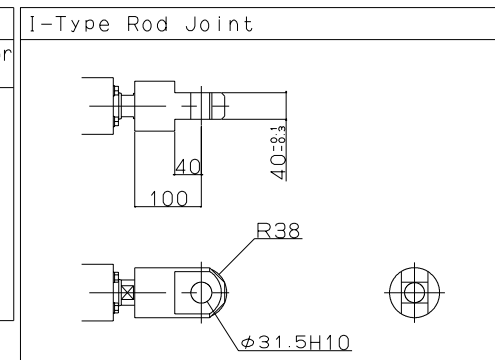

Stroke	L
100	235
150	285
200	335
250	385
300	435
350	485
400	535
500	635
600	735
700	835
800	935

JIS Symbol

Model: SP665-N-TC-160X350  
 Maker: KONAN  
 File Name: SP66-N-TC-160