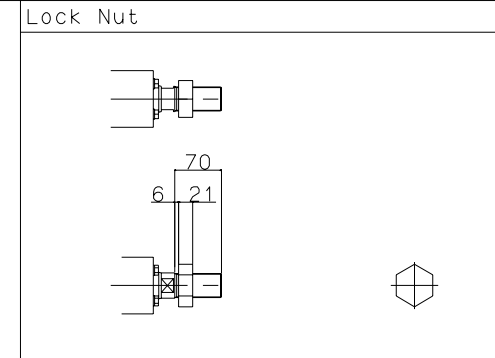

Stroke	L
100	235
150	285
200	335
250	385
300	435
350	485
400	535
500	635
600	735
700	835
800	935

JIS Symbol

Model: SP665-N-TC-160X350  
 Maker: KONAN  
 File Name: SP66-N-TC-160