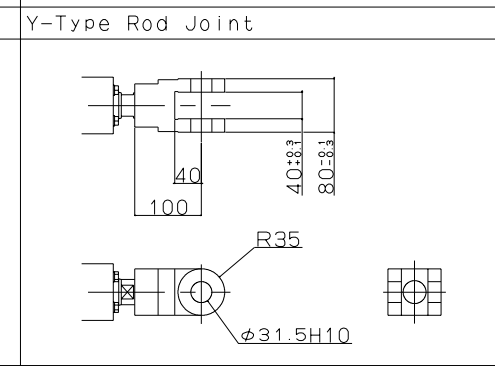

Stroke	L
100	235
150	285
200	335
250	385
300	435
350	485
400	535
500	635
600	735
700	835
800	935

JIS Symbol

Model: SP665-N-TC-160X350  
 Maker: KONAN  
 File Name: SP66-N-TC-160