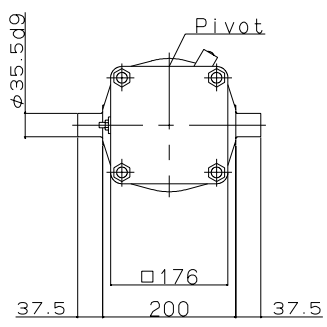

Stroke	L
100	235
150	285
200	335
250	385
300	435
350	485
400	535
500	635
600	735
700	835
800	935

JIS Symbol

Model: SP665-N-TC-160X350  
 Maker: KONAN  
 File Name: SP66-N-TC-160