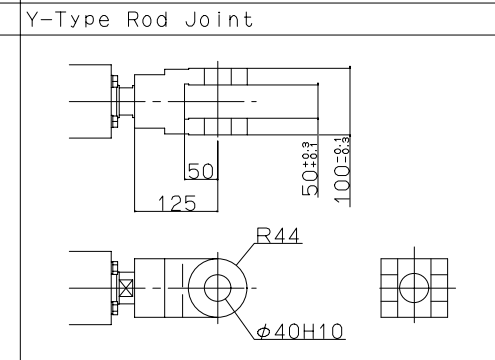

Stroke	L
100	245
150	295
200	345
250	395
300	445
350	495
400	545
500	645
600	745
700	845
800	945
900	1045
1000	1145

JIS Symbol

Model: SP665-N-TC-180X350

Maker: KONAN

File Name: SP66-N-TC-180