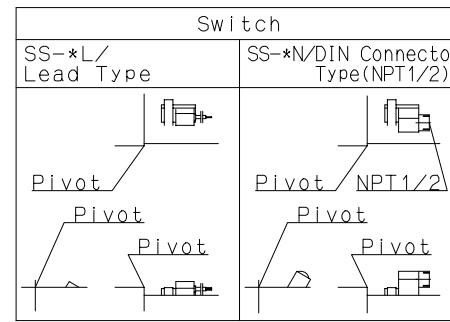

Stroke	L
100	245
150	295
200	345
250	395
300	445
350	495
400	545
500	645
600	745
700	845
800	945
900	1045
1000	1145

JIS Symbol

Model: SP665-N-TC-180X350

Maker: KONAN

File Name: SP66-N-TC-180