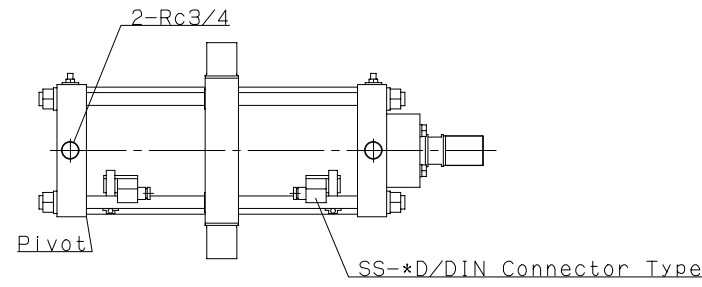

Stroke	L
100	245
150	295
200	345
250	395
300	445
350	495
400	545
500	645
600	745
700	845
800	945
900	1045
1000	1145

JIS Symbol

Model: SP665-N-TC-180X350

Maker: KONAN

File Name: SP66-N-TC-180