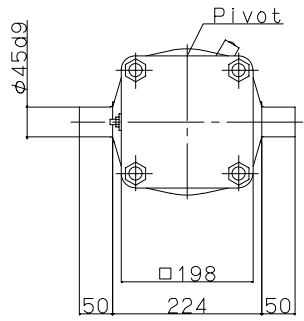

Stroke	L
100	245
150	295
200	345
250	395
300	445
350	495
400	545
500	645
600	745
700	845
800	945
900	1045
1000	1145

JIS Symbol

Model: SP665-N-TC-180X350

Maker: KONAN

File Name: SP66-N-TC-180