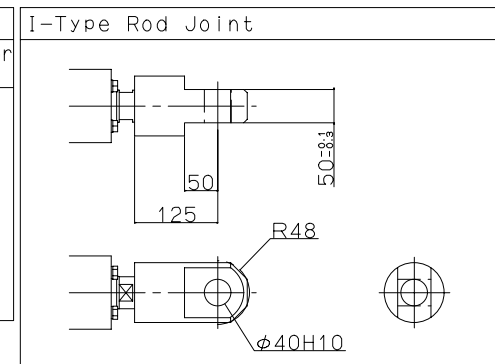

Stroke	L
100	245
150	295
200	345
250	395
300	445
350	495
400	545
500	645
600	745
700	845
800	945
900	1045
1000	1145

JIS Symbol

Model: SP665-N-TC-180X350

Maker: KONAN

File Name: SP66-N-TC-180