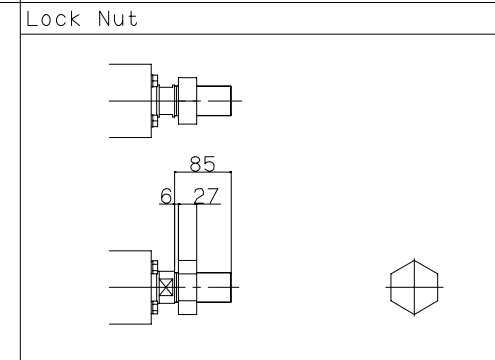

Stroke	L
100	245
150	295
200	345
250	395
300	445
350	495
400	545
500	645
600	745
700	845
800	945
900	1045
1000	1145

JIS Symbol

Model: SP665-N-TC-180X350

Maker: KONAN

File Name: SP66-N-TC-180