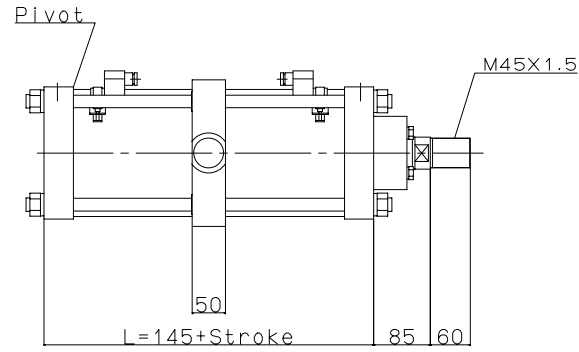

Stroke	L
100	245
150	295
200	345
250	395
300	445
350	495
400	545
500	645
600	745
700	845
800	945
900	1045
1000	1145

JIS Symbol

Model: SP665-N-TC-180X350

Maker: KONAN

File Name: SP66-N-TC-180