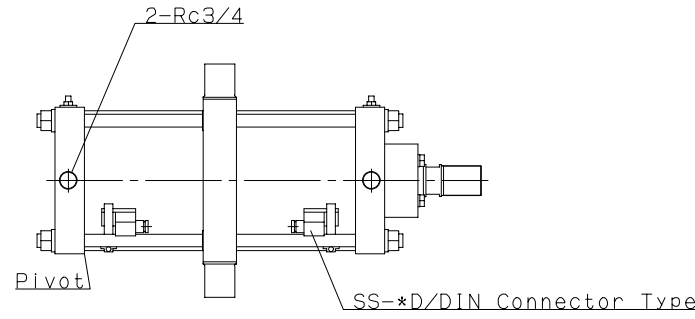

Stroke	L
100	245
150	295
200	345
250	395
300	445
350	495
400	545
500	645
600	745
700	845
800	945
900	1045
1000	1145

JIS Symbol

Model : SP665-N-TC-200X350

Maker : KONAN

File Name : SP66-N-TC-200