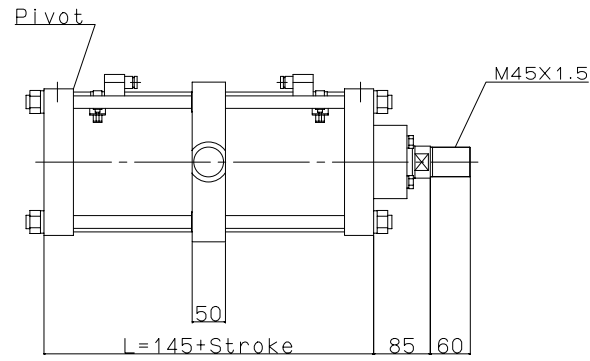

Stroke	L
100	245
150	295
200	345
250	395
300	445
350	495
400	545
500	645
600	745
700	845
800	945
900	1045
1000	1145

JIS Symbol

Model : SP665-N-TC-200X350

Maker : KONAN

File Name : SP66-N-TC-200