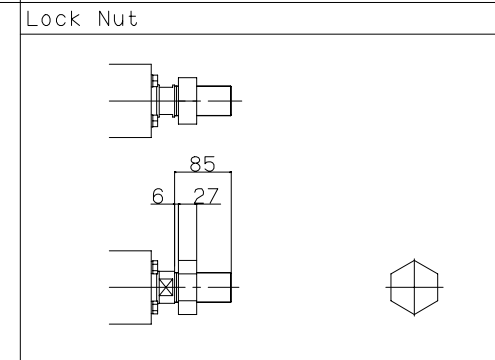

Stroke	L
100	245
150	295
200	345
250	395
300	445
350	495
400	545
500	645
600	745
700	845
800	945
900	1045
1000	1145

JIS Symbol

Model : SP665-N-TC-200X350

Maker : KONAN

File Name : SP66-N-TC-200