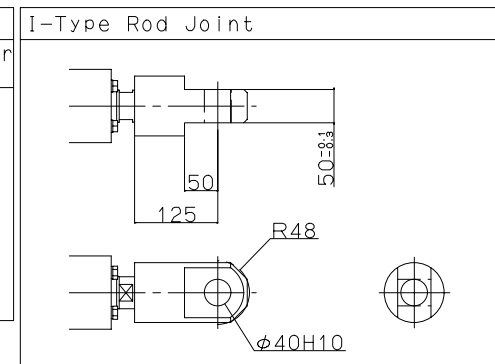

Stroke	L
100	245
150	295
200	345
250	395
300	445
350	495
400	545
500	645
600	745
700	845
800	945
900	1045
1000	1145

JIS Symbol

Model : SP665-N-TC-200X350

Maker : KONAN

File Name : SP66-N-TC-200