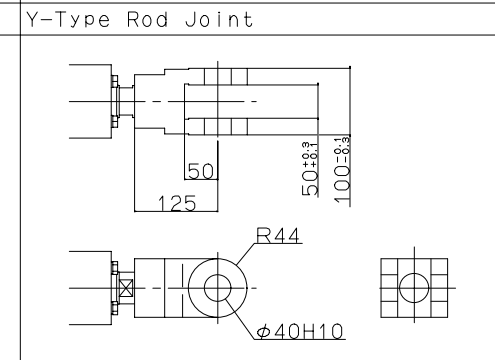

Stroke	L
100	245
150	295
200	345
250	395
300	445
350	495
400	545
500	645
600	745
700	845
800	945
900	1045
1000	1145

JIS Symbol

Model : SP665-N-TC-200X350

Maker : KONAN

File Name : SP66-N-TC-200