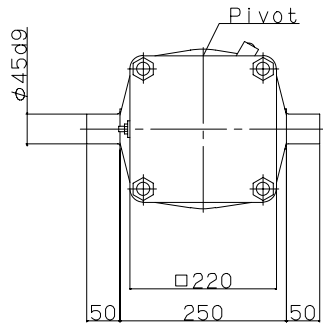

Stroke	L
100	245
150	295
200	345
250	395
300	445
350	495
400	545
500	645
600	745
700	845
800	945
900	1045
1000	1145

JIS Symbol

Model : SP665-N-TC-200X350

Maker : KONAN

File Name : SP66-N-TC-200