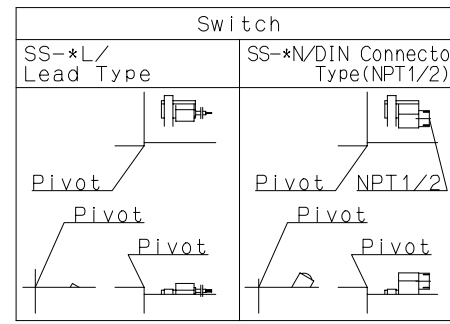

Stroke	L
100	245
150	295
200	345
250	395
300	445
350	495
400	545
500	645
600	745
700	845
800	945
900	1045
1000	1145

JIS Symbol

Model : SP665-N-TC-200X350

Maker : KONAN

File Name : SP66-N-TC-200