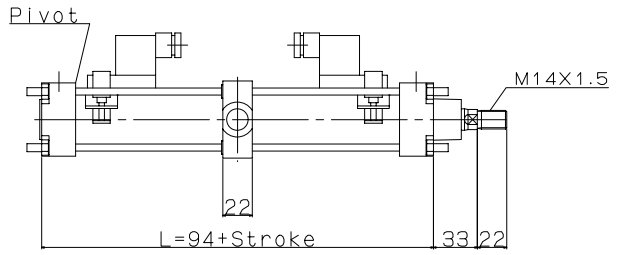

Stroke	L
100	194
150	244
200	294
250	344
300	394
400	494
500	594
600	694

JIS Symbol

Model : SP665-N-TC-40X200
 Maker : KONAN
 File Name : SP66-N-TC-40