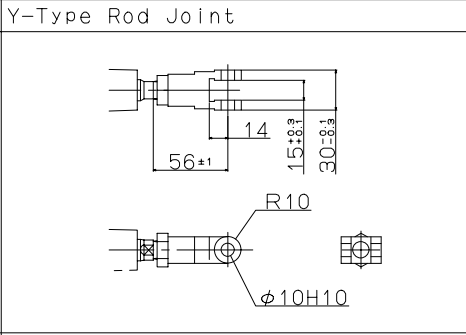

Stroke	L
100	194
150	244
200	294
250	344
300	394
400	494
500	594
600	694

JIS Symbol

Model : SP665-N-TC-40X200
 Maker : KONAN
 File Name : SP66-N-TC-40