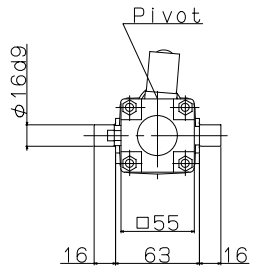

Stroke	L
100	194
150	244
200	294
250	344
300	394
400	494
500	594
600	694

JIS Symbol

Model : SP665-N-TC-40X200
 Maker : KONAN
 File Name : SP66-N-TC-40