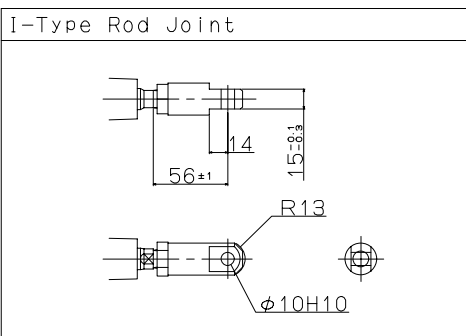

Stroke	L
100	194
150	244
200	294
250	344
300	394
400	494
500	594
600	694

JIS Symbol

Model : SP665-N-TC-40X200
 Maker : KONAN
 File Name : SP66-N-TC-40