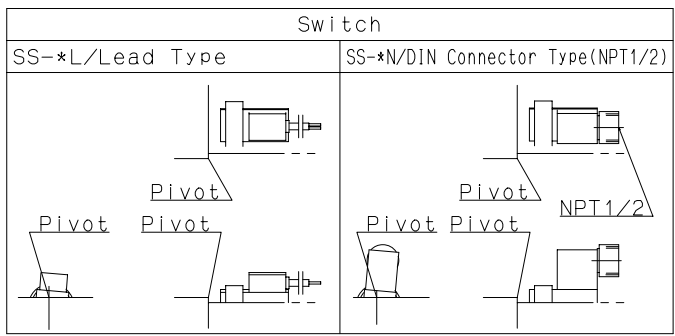

Stroke	L
100	194
150	244
200	294
250	344
300	394
400	494
500	594
600	694

JIS Symbol

Model : SP665-N-TC-40X200
 Maker : KONAN
 File Name : SP66-N-TC-40