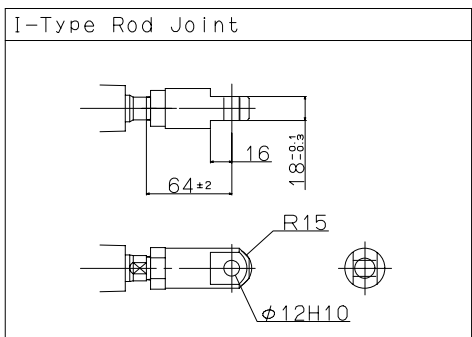

Stroke	L
100	205
150	255
200	305
250	355
300	405
400	505
500	605
600	705

JIS Symbol
Model: SP665-N-TC-50X200
Maker: KONAN
File Name: SP66-N-TC-50