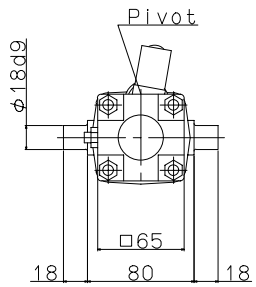

Stroke	L
100	205
150	255
200	305
250	355
300	405
400	505
500	605
600	705

JIS Symbol
Model: SP665-N-TC-50X200
Maker: KONAN
File Name: SP66-N-TC-50