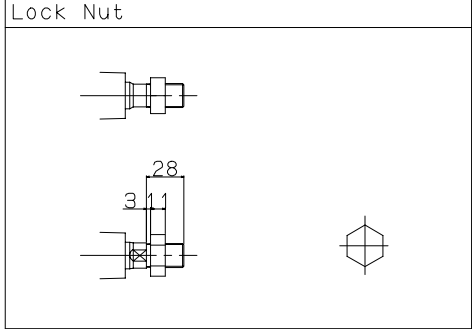

Stroke	L
100	205
150	255
200	305
250	355
300	405
400	505
500	605
600	705

JIS Symbol
Model: SP665-N-TC-50X200
Maker: KONAN
File Name: SP66-N-TC-50