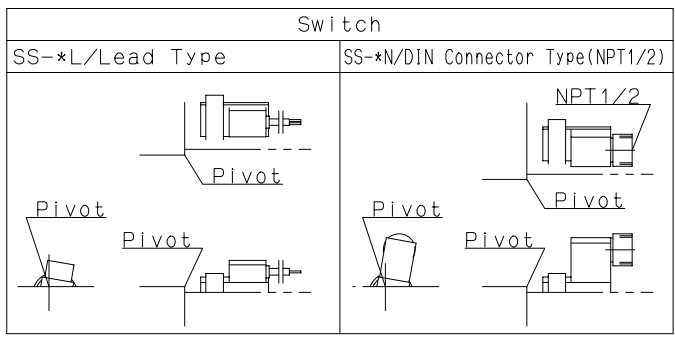

Stroke	L
100	205
150	255
200	305
250	355
300	405
400	505
500	605
600	705

JIS Symbol
Model: SP665-N-TC-50X200
Maker: KONAN
File Name: SP66-N-TC-50