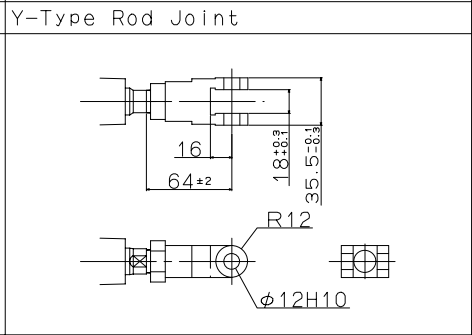

Stroke	L
100	205
150	255
200	305
250	355
300	405
400	505
500	605
600	705

JIS Symbol
Model: SP665-N-TC-50X200
Maker: KONAN
File Name: SP66-N-TC-50