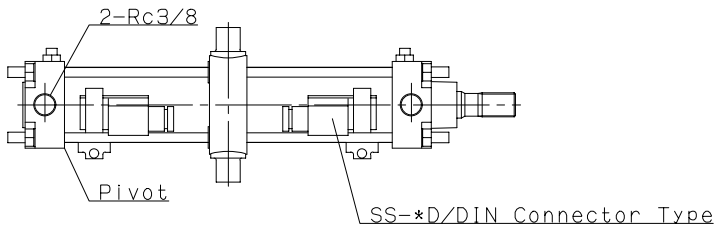

Stroke	L
100	205
150	255
200	305
250	355
300	405
400	505
500	605
600	705

JIS Symbol
Model: SP665-N-TC-50X200
Maker: KONAN
File Name: SP66-N-TC-50