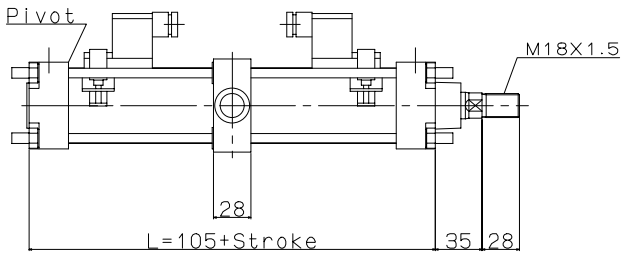

Stroke	L
100	205
150	255
200	305
250	355
300	405
400	505
500	605
600	705

JIS Symbol
Model: SP665-N-TC-50X200
Maker: KONAN
File Name: SP66-N-TC-50