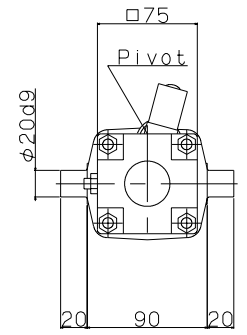

Stroke	L
100	205
150	255
200	305
250	355
300	405
400	505
500	605
600	705

JIS Symbol

Model : SP665-N-TC-63X200
Maker : KONAN
File Name : SP66-N-TC-63