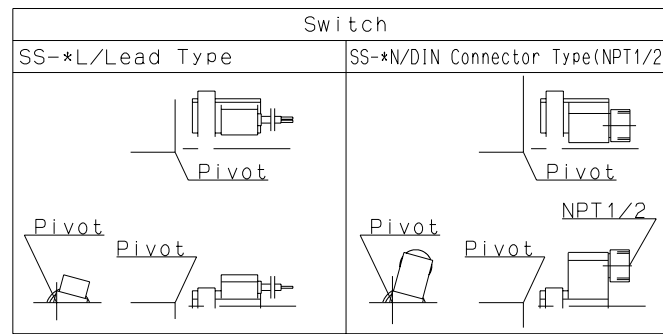

Stroke	L
100	205
150	255
200	305
250	355
300	405
400	505
500	605
600	705

JIS Symbol

Model : SP665-N-TC-63X200
Maker : KONAN
File Name : SP66-N-TC-63