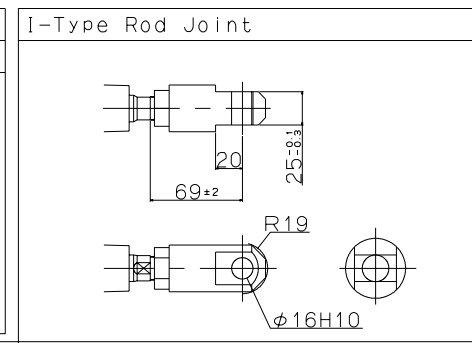

Stroke	L
100	205
150	255
200	305
250	355
300	405
400	505
500	605
600	705

JIS Symbol

Model : SP665-N-TC-63X200
Maker : KONAN
File Name : SP66-N-TC-63