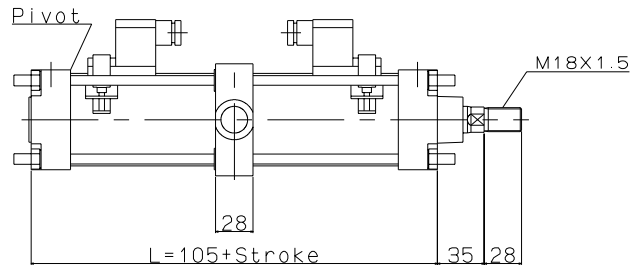

Stroke	L
100	205
150	255
200	305
250	355
300	405
400	505
500	605
600	705

JIS Symbol

Model : SP665-N-TC-63X200
Maker : KONAN
File Name : SP66-N-TC-63