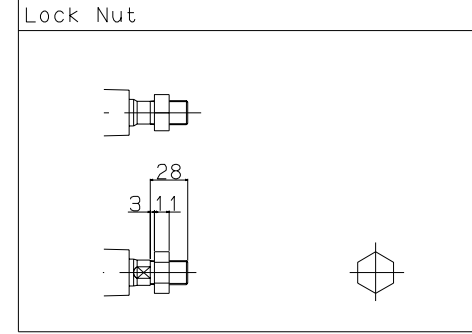

Stroke	L
100	205
150	255
200	305
250	355
300	405
400	505
500	605
600	705

JIS Symbol

Model : SP665-N-TC-63X200
Maker : KONAN
File Name : SP66-N-TC-63