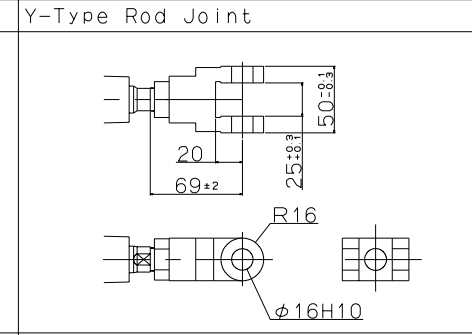

Stroke	L
100	205
150	255
200	305
250	355
300	405
400	505
500	605
600	705

JIS Symbol

Model : SP665-N-TC-63X200
Maker : KONAN
File Name : SP66-N-TC-63