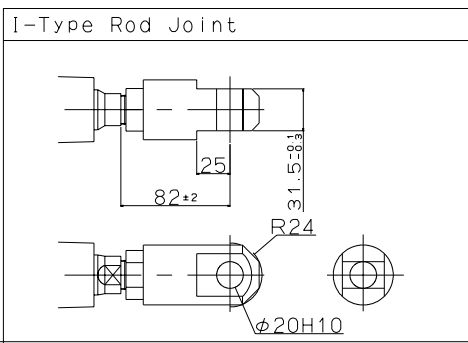

Stroke	L
100	218
150	268
200	318
250	368
300	418
400	518
500	618
600	718
700	818
800	918

JIS Symbol

Model: SP665-N-TC-80X200
 Maker: KONAN
 File Name: SP66-N-TC-80