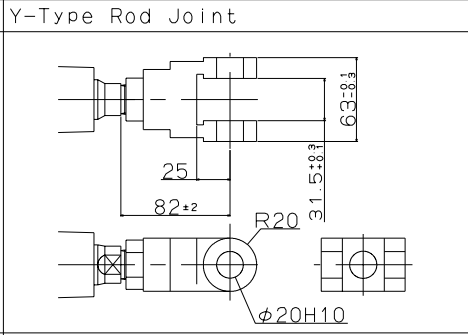

Stroke	L
100	218
150	268
200	318
250	368
300	418
400	518
500	618
600	718
700	818
800	918

JIS Symbol

Model: SP665-N-TC-80X200
 Maker: KONAN
 File Name: SP66-N-TC-80