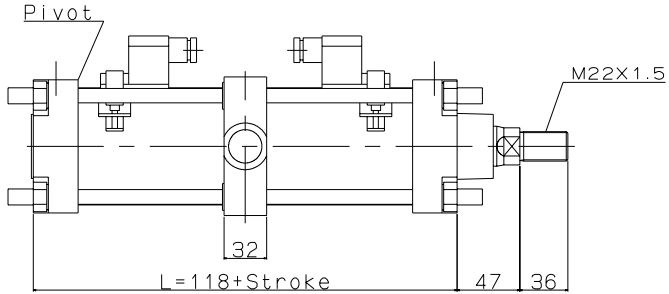

Stroke	L
100	218
150	268
200	318
250	368
300	418
400	518
500	618
600	718
700	818
800	918

JIS Symbol

Model: SP665-N-TC-80X200
 Maker: KONAN
 File Name: SP66-N-TC-80