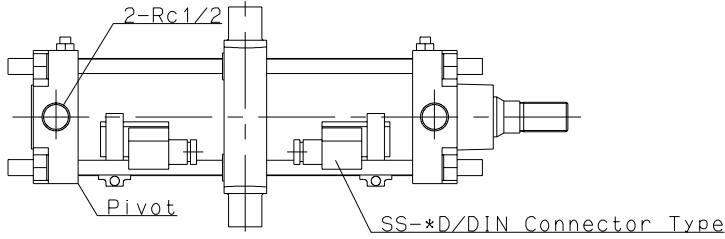

Stroke	L
100	218
150	268
200	318
250	368
300	418
400	518
500	618
600	718
700	818
800	918

JIS Symbol

Model: SP665-N-TC-80X200
 Maker: KONAN
 File Name: SP66-N-TC-80