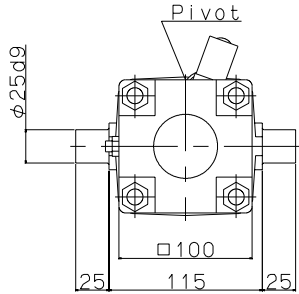

Stroke	L
100	218
150	268
200	318
250	368
300	418
400	518
500	618
600	718
700	818
800	918

JIS Symbol

Model: SP665-N-TC-80X200
 Maker: KONAN
 File Name: SP66-N-TC-80