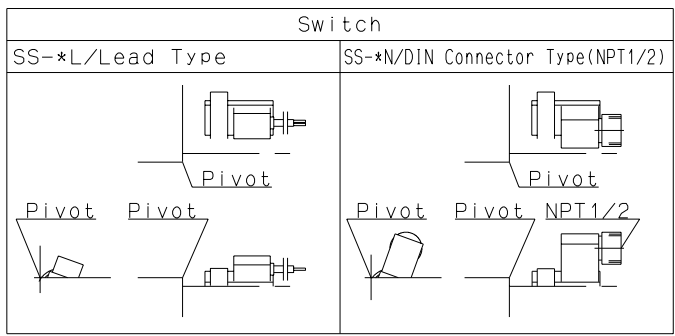

Stroke	L
100	218
150	268
200	318
250	368
300	418
400	518
500	618
600	718
700	818
800	918

JIS Symbol

Model: SP665-N-TC-80X200
 Maker: KONAN
 File Name: SP66-N-TC-80