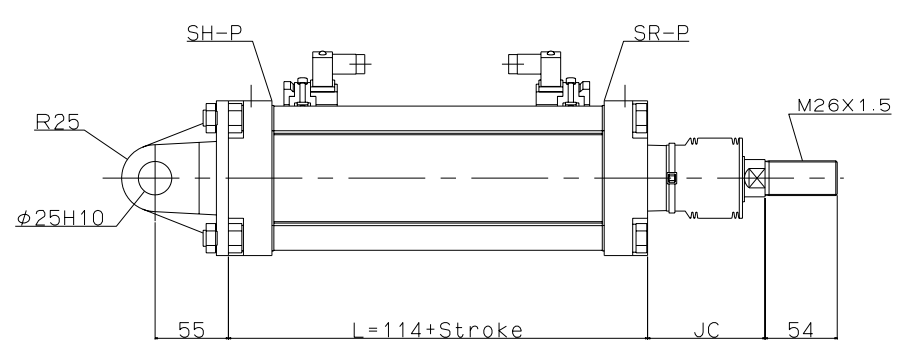

Stroke	L
100	214
150	264
200	314
250	364
300	414
400	514
500	614
600	714
700	814
800	914

Stroke	JC
0~50	70
51~100	70
101~150	78
151~200	88
201~300	109
301~400	130
401~500	151
501~600	172
601~700	193
701~800	214

JIS Symbol

Model:
 SP6810-A-CA-100X200
 SP6810H-A-CA-100X200
 Maker: KONAN
 File Name: SP681-A-CA-100