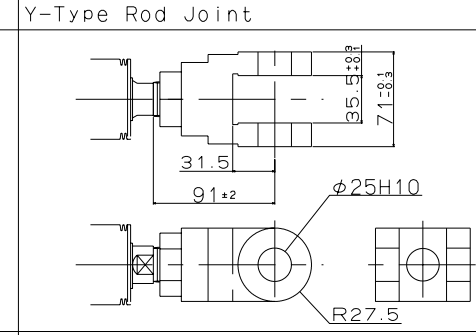

Stroke	L
100	214
150	264
200	314
250	364
300	414
400	514
500	614
600	714
700	814
800	914

Stroke	JC
0~50	70
51~100	70
101~150	78
151~200	88
201~300	109
301~400	130
401~500	151
501~600	172
601~700	193
701~800	214

JIS Symbol

Model:
 SP6810-A-CA-100X200
 SP6810H-A-CA-100X200
 Maker: KONAN
 File Name: SP681-A-CA-100