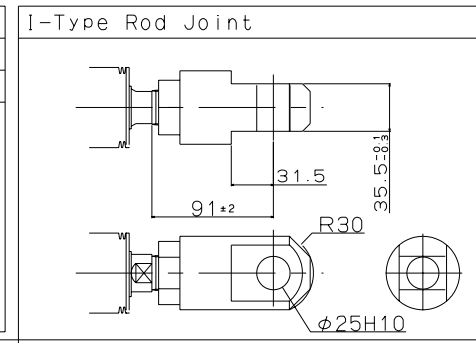

Stroke	L
100	214
150	264
200	314
250	364
300	414
400	514
500	614
600	714
700	814
800	914

Stroke	JC
0~50	70
51~100	70
101~150	78
151~200	88
201~300	109
301~400	130
401~500	151
501~600	172
601~700	193
701~800	214

JIS Symbol

Model:
 SP6810-A-CA-100X200
 SP6810H-A-CA-100X200
 Maker: KONAN
 File Name: SP681-A-CA-100