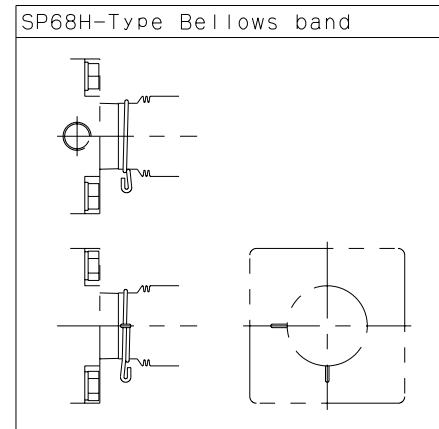

Stroke	L
100	214
150	264
200	314
250	364
300	414
400	514
500	614
600	714
700	814
800	914

Stroke	JC
0~50	70
51~100	70
101~150	78
151~200	88
201~300	109
301~400	130
401~500	151
501~600	172
601~700	193
701~800	214

JIS Symbol

Model:
 SP6810-A-CA-100X200
 SP6810H-A-CA-100X200
 Maker: KONAN
 File Name: SP681-A-CA-100