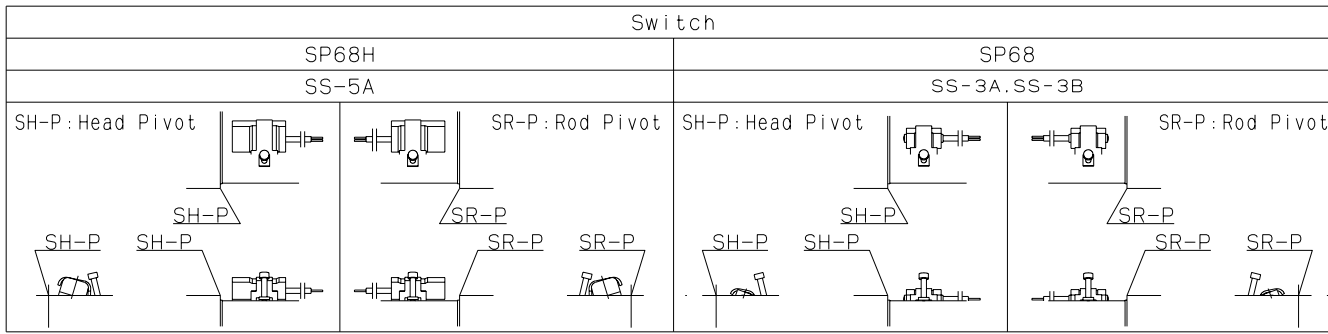

Stroke	L
100	214
150	264
200	314
250	364
300	414
400	514
500	614
600	714
700	814
800	914

Stroke	JC
0~50	70
51~100	70
101~150	78
151~200	88
201~300	109
301~400	130
401~500	151
501~600	172
601~700	193
701~800	214

JIS Symbol

Model:
 SP6810-A-CA-100X200
 SP6810H-A-CA-100X200
 Maker: KONAN
 File Name: SP681-A-CA-100