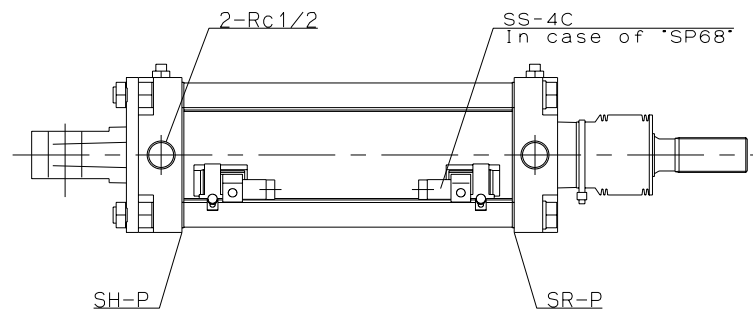

Stroke	L
100	214
150	264
200	314
250	364
300	414
400	514
500	614
600	714
700	814
800	914

Stroke	JC
0~50	70
51~100	70
101~150	78
151~200	88
201~300	109
301~400	130
401~500	151
501~600	172
601~700	193
701~800	214

JIS Symbol

Model:
 SP6810-A-CA-100X200
 SP6810H-A-CA-100X200
 Maker: KONAN
 File Name: SP681-A-CA-100