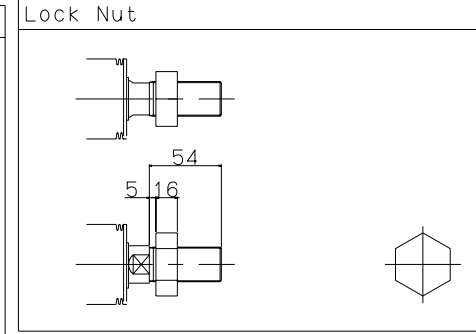

Stroke	L
100	214
150	264
200	314
250	364
300	414
400	514
500	614
600	714
700	814
800	914

Stroke	JC
0~50	70
51~100	70
101~150	78
151~200	88
201~300	109
301~400	130
401~500	151
501~600	172
601~700	193
701~800	214

JIS Symbol

Model:
 SP6810-A-CA-100X200
 SP6810H-A-CA-100X200
 Maker: KONAN
 File Name: SP681-A-CA-100