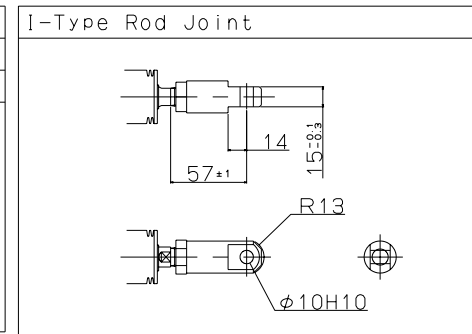

Stroke	L
100	186
150	236
200	286
250	336
300	386
400	486
500	586
600	686

Stroke	JC
0~50	56
51~100	65
101~150	78
151~200	90
201~300	115
301~400	140
401~500	165
501~600	190

JIS Symbol

Model:  
 SP6810-A-CA-40X200  
 SP6810H-A-CA-40X200  
 Maker: KONAN  
 File Name: SP681-A-CA-40