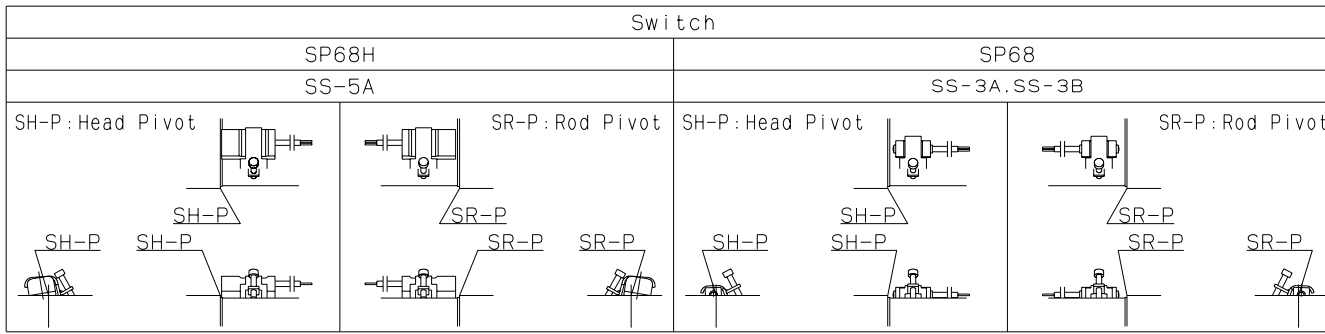

Stroke	L
100	186
150	236
200	286
250	336
300	386
400	486
500	586
600	686

Stroke	JC
0~50	56
51~100	65
101~150	78
151~200	90
201~300	115
301~400	140
401~500	165
501~600	190

JIS Symbol

Model:  
 SP6810-A-CA-40X200  
 SP6810H-A-CA-40X200  
 Maker: KONAN  
 File Name: SP681-A-CA-40