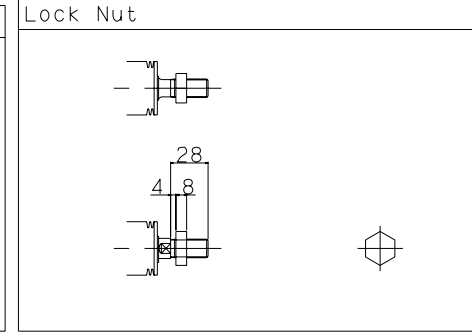

Stroke	L
100	186
150	236
200	286
250	336
300	386
400	486
500	586
600	686

Stroke	JC
0~50	56
51~100	65
101~150	78
151~200	90
201~300	115
301~400	140
401~500	165
501~600	190

JIS Symbol

Model:  
 SP6810-A-CA-40X200  
 SP6810H-A-CA-40X200  
 Maker: KONAN  
 File Name: SP681-A-CA-40