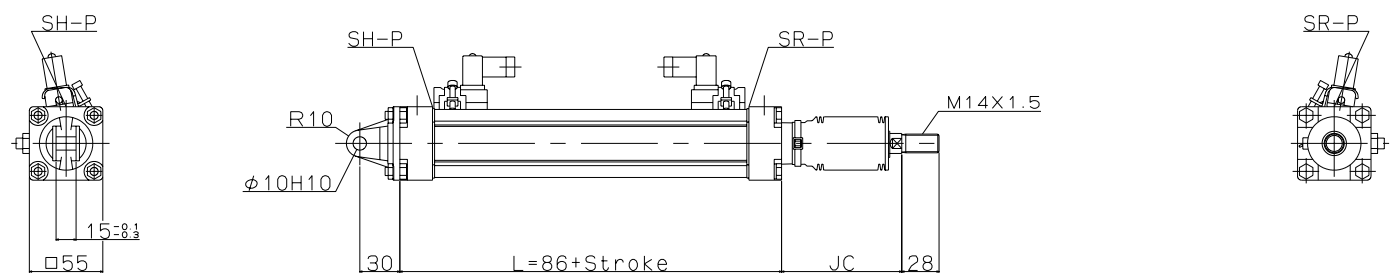

Stroke	L
100	186
150	236
200	286
250	336
300	386
400	486
500	586
600	686

Stroke	JC
0~50	56
51~100	65
101~150	78
151~200	90
201~300	115
301~400	140
401~500	165
501~600	190

JIS Symbol

Model:  
 SP6810-A-CA-40X200  
 SP6810H-A-CA-40X200  
 Maker: KONAN  
 File Name: SP681-A-CA-40