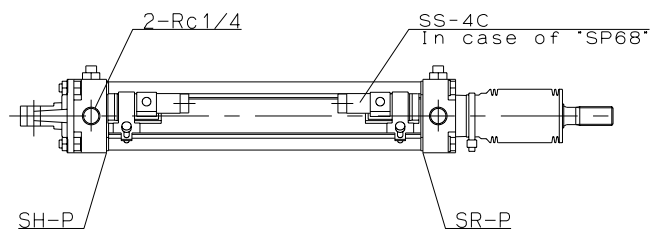

Stroke	L
100	186
150	236
200	286
250	336
300	386
400	486
500	586
600	686

Stroke	JC
0~50	56
51~100	65
101~150	78
151~200	90
201~300	115
301~400	140
401~500	165
501~600	190

JIS Symbol

Model:  
 SP6810-A-CA-40X200  
 SP6810H-A-CA-40X200  
 Maker: KONAN  
 File Name: SP681-A-CA-40