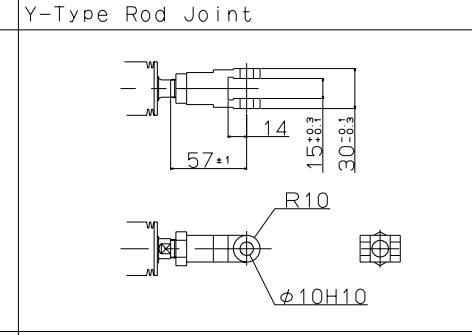

Stroke	L
100	186
150	236
200	286
250	336
300	386
400	486
500	586
600	686

Stroke	JC
0~50	56
51~100	65
101~150	78
151~200	90
201~300	115
301~400	140
401~500	165
501~600	190

JIS Symbol

Model:  
 SP6810-A-CA-40X200  
 SP6810H-A-CA-40X200  
 Maker: KONAN  
 File Name: SP681-A-CA-40