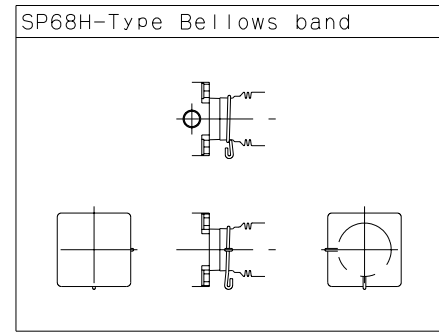

Stroke	L
100	186
150	236
200	286
250	336
300	386
400	486
500	586
600	686

Stroke	JC
0~50	56
51~100	65
101~150	78
151~200	90
201~300	115
301~400	140
401~500	165
501~600	190

JIS Symbol

Model:  
 SP6810-A-CA-40X200  
 SP6810H-A-CA-40X200  
 Maker: KONAN  
 File Name: SP681-A-CA-40