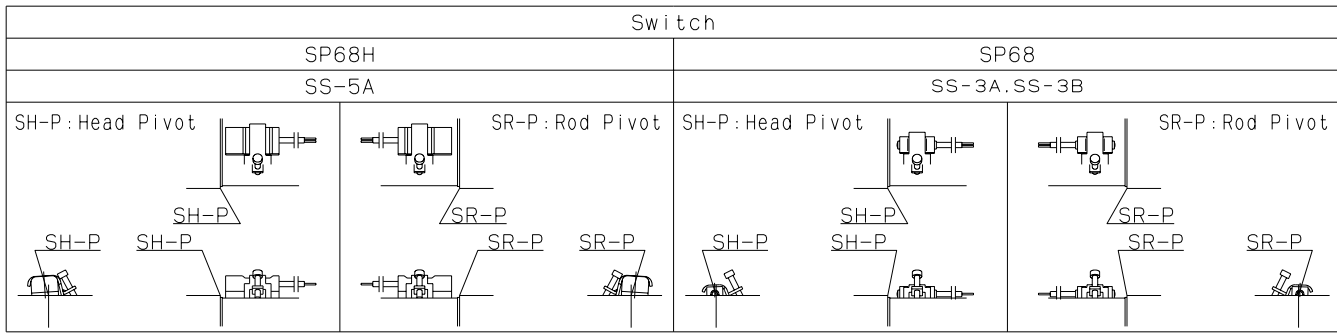

Stroke	L
100	198
150	248
200	298
250	348
300	398
400	498
500	598
600	698

Stroke	JC
0~50	60
51~100	68
101~150	82
151~200	96
201~300	124
301~400	151
401~500	179
501~600	207

JIS Symbol

Model:  
 SP6810-A-CA-50X200  
 SP6810H-A-CA-50X200