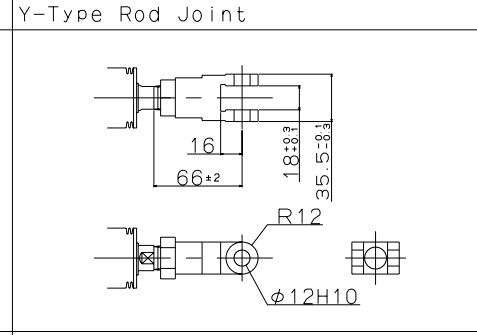

Stroke	L
100	198
150	248
200	298
250	348
300	398
400	498
500	598
600	698

Stroke	JC
0~50	60
51~100	68
101~150	82
151~200	96
201~300	124
301~400	151
401~500	179
501~600	207

JIS Symbol

Model:  
 SP6810-A-CA-50X200  
 SP6810H-A-CA-50X200

Maker: KONAN

File Name:  
 SP681-A-CA-50