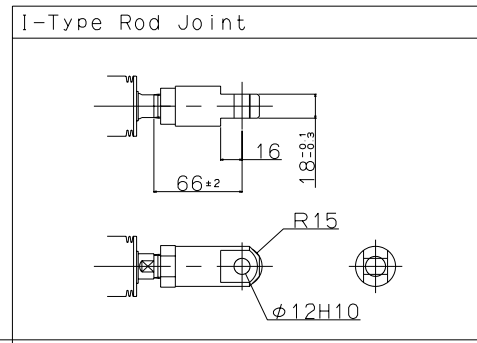

Stroke	L
100	198
150	248
200	298
250	348
300	398
400	498
500	598
600	698

Stroke	JC
0~50	60
51~100	68
101~150	82
151~200	96
201~300	124
301~400	151
401~500	179
501~600	207

JIS Symbol

Model:  
 SP6810-A-CA-50X200  
 SP6810H-A-CA-50X200

Maker: KONAN

File Name:  
 SP681-A-CA-50