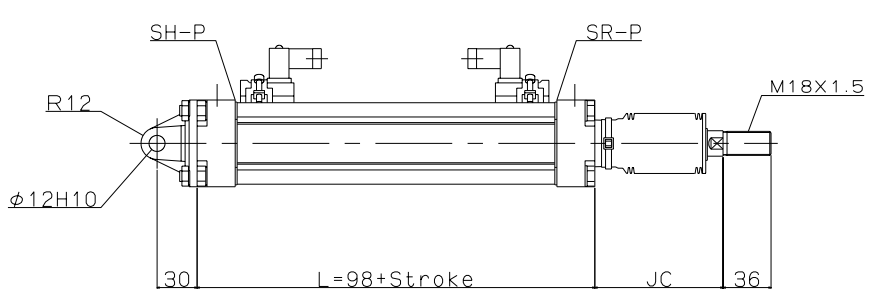

Stroke	L
100	198
150	248
200	298
250	348
300	398
400	498
500	598
600	698

Stroke	JC
0~50	60
51~100	68
101~150	82
151~200	96
201~300	124
301~400	151
401~500	179
501~600	207

JIS Symbol

Model:  
 SP6810-A-CA-50X200  
 SP6810H-A-CA-50X200

Maker: KONAN

File Name:  
 SP681-A-CA-50