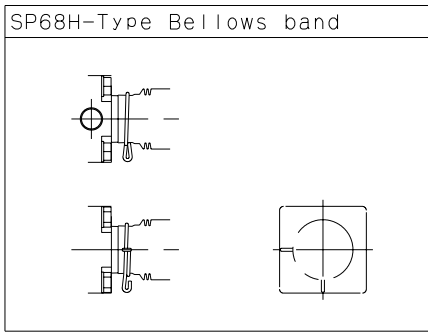

Stroke	L
100	198
150	248
200	298
250	348
300	398
400	498
500	598
600	698

Stroke	JC
0~50	60
51~100	68
101~150	82
151~200	96
201~300	124
301~400	151
401~500	179
501~600	207

JIS Symbol

Model:  
 SP6810-A-CA-50X200  
 SP6810H-A-CA-50X200

Maker: KONAN

File Name:  
 SP681-A-CA-50