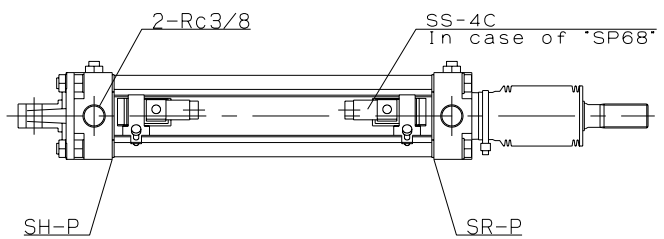

Stroke	L
100	198
150	248
200	298
250	348
300	398
400	498
500	598
600	698

Stroke	JC
0~50	60
51~100	68
101~150	82
151~200	96
201~300	124
301~400	151
401~500	179
501~600	207

JIS Symbol

Model:  
 SP6810-A-CA-50X200  
 SP6810H-A-CA-50X200

Maker: KONAN

File Name:  
 SP681-A-CA-50