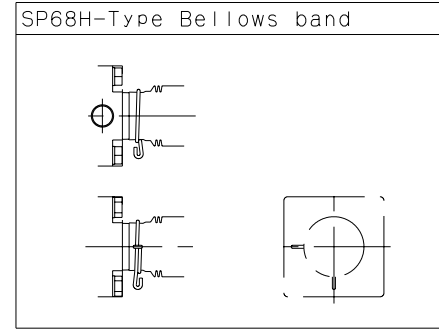

Stroke	L
100	198
150	248
200	298
250	348
300	398
400	498
500	598
600	698

Stroke	JC
0~50	60
51~100	68
101~150	82
151~200	96
201~300	124
301~400	151
401~500	179
501~600	207

JIS Symbol

Model :
 SP6810-A-CA-63X200
 SP6810H-A-CA-63X200
 Maker :
 KONAN
 File Name :
 SP681-A-CA-63