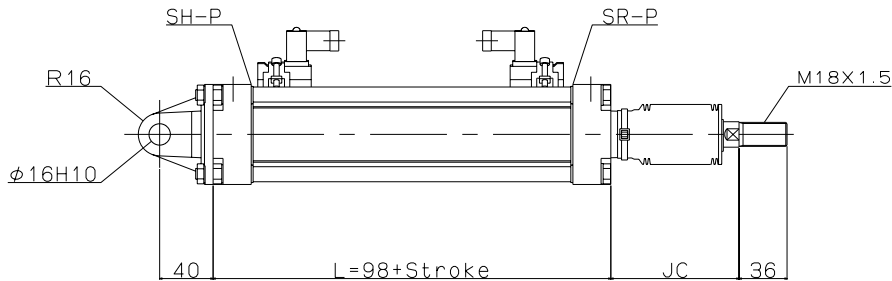

Stroke	L
100	198
150	248
200	298
250	348
300	398
400	498
500	598
600	698

Stroke	JC
0~50	60
51~100	68
101~150	82
151~200	96
201~300	124
301~400	151
401~500	179
501~600	207

JIS Symbol

Model :
 SP6810-A-CA-63X200
 SP6810H-A-CA-63X200
 Maker :
 KONAN
 File Name :
 SP681-A-CA-63