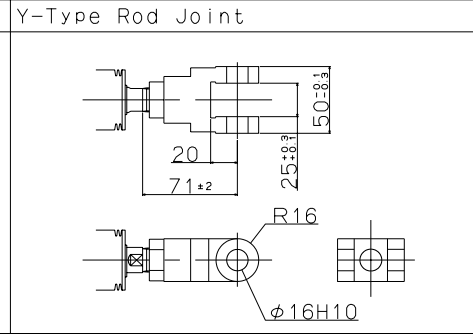

Stroke	L
100	198
150	248
200	298
250	348
300	398
400	498
500	598
600	698

Stroke	JC
0~50	60
51~100	68
101~150	82
151~200	96
201~300	124
301~400	151
401~500	179
501~600	207

JIS Symbol

Model :
 SP6810-A-CA-63X200
 SP6810H-A-CA-63X200
 Maker :
 KONAN
 File Name :
 SP681-A-CA-63