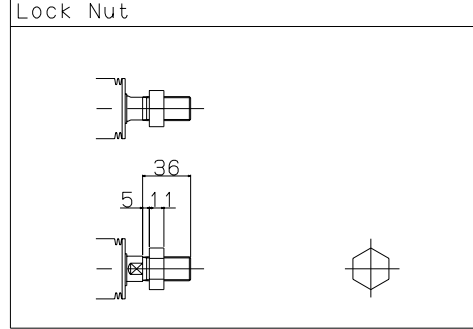

Stroke	L
100	198
150	248
200	298
250	348
300	398
400	498
500	598
600	698

Stroke	JC
0~50	60
51~100	68
101~150	82
151~200	96
201~300	124
301~400	151
401~500	179
501~600	207

JIS Symbol

Model :
 SP6810-A-CA-63X200
 SP6810H-A-CA-63X200
 Maker :
 KONAN
 File Name :
 SP681-A-CA-63