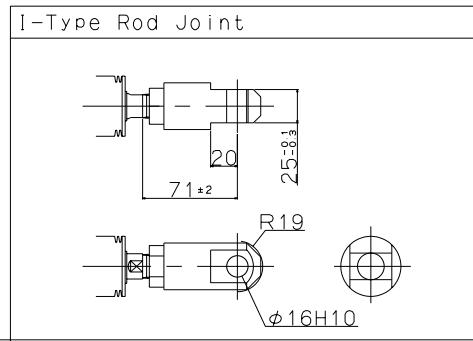

Stroke	L
100	198
150	248
200	298
250	348
300	398
400	498
500	598
600	698

Stroke	JC
0~50	60
51~100	68
101~150	82
151~200	96
201~300	124
301~400	151
401~500	179
501~600	207

JIS Symbol

Model :
 SP6810-A-CA-63X200
 SP6810H-A-CA-63X200
 Maker :
 KONAN
 File Name :
 SP681-A-CA-63