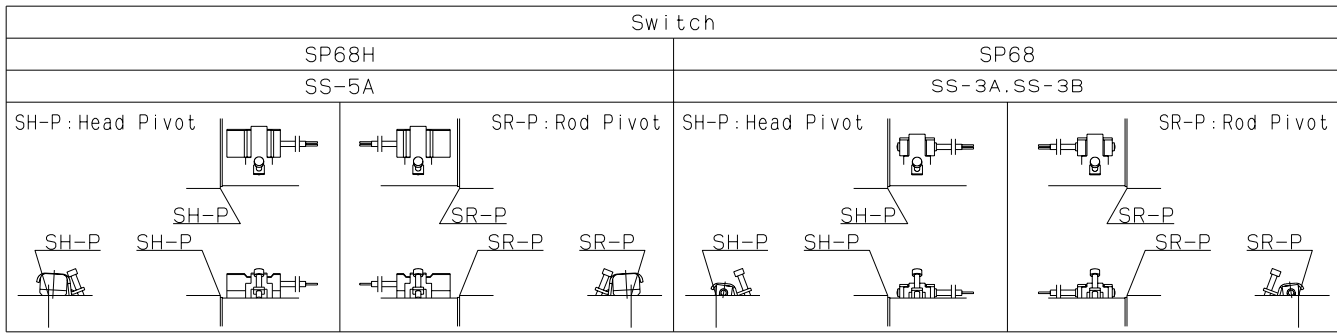

Stroke	L
100	198
150	248
200	298
250	348
300	398
400	498
500	598
600	698

Stroke	JC
0~50	60
51~100	68
101~150	82
151~200	96
201~300	124
301~400	151
401~500	179
501~600	207

JIS Symbol

Model :
 SP6810-A-CA-63X200
 SP6810H-A-CA-63X200
 Maker :
 KONAN
 File Name :
 SP681-A-CA-63