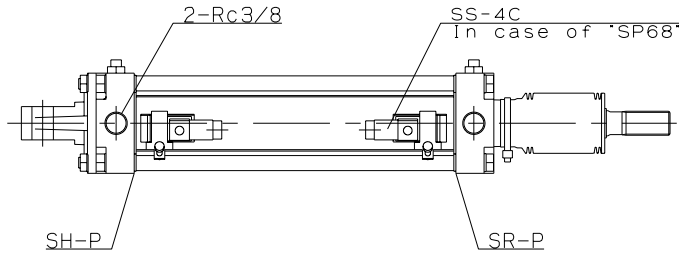

Stroke	L
100	198
150	248
200	298
250	348
300	398
400	498
500	598
600	698

Stroke	JC
0~50	60
51~100	68
101~150	82
151~200	96
201~300	124
301~400	151
401~500	179
501~600	207

JIS Symbol

Model :
 SP6810-A-CA-63X200
 SP6810H-A-CA-63X200
 Maker :
 KONAN
 File Name :
 SP681-A-CA-63