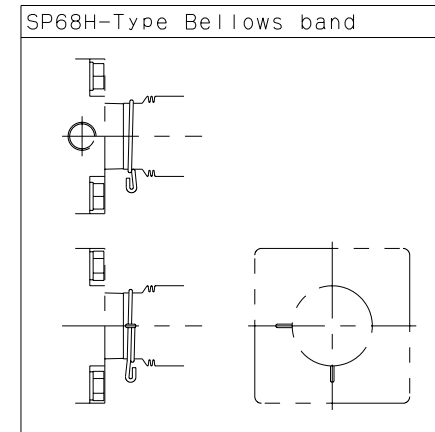

| Stroke | L   |
|--------|-----|
| 100    | 214 |
| 150    | 264 |
| 200    | 314 |
| 250    | 364 |
| 300    | 414 |
| 400    | 514 |
| 500    | 614 |
| 600    | 714 |
| 700    | 814 |
| 800    | 914 |

| Stroke  | JC  |
|---------|-----|
| 0~50    | 70  |
| 51~100  | 70  |
| 101~150 | 78  |
| 151~200 | 88  |
| 201~300 | 109 |
| 301~400 | 130 |
| 401~500 | 151 |
| 501~600 | 172 |
| 601~700 | 193 |
| 701~800 | 214 |

JIS Symbol

Model:  
 SP6810-A-CB-100X200  
 SP6810H-A-CB-100X200  
 Maker:  
 KONAN  
 File Name:  
 SP681-A-CB-100