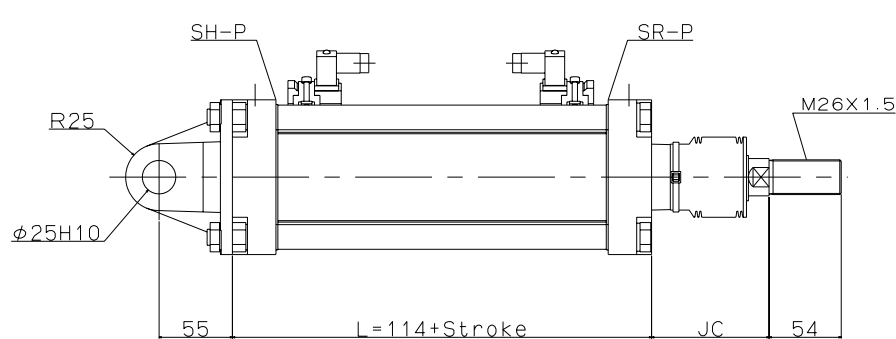

| Stroke | L   |
|--------|-----|
| 100    | 214 |
| 150    | 264 |
| 200    | 314 |
| 250    | 364 |
| 300    | 414 |
| 400    | 514 |
| 500    | 614 |
| 600    | 714 |
| 700    | 814 |
| 800    | 914 |

| Stroke  | JC  |
|---------|-----|
| 0~50    | 70  |
| 51~100  | 70  |
| 101~150 | 78  |
| 151~200 | 88  |
| 201~300 | 109 |
| 301~400 | 130 |
| 401~500 | 151 |
| 501~600 | 172 |
| 601~700 | 193 |
| 701~800 | 214 |

JIS Symbol

Model:  
 SP6810-A-CB-100X200  
 SP6810H-A-CB-100X200  
 Maker:  
 KONAN  
 File Name:  
 SP681-A-CB-100