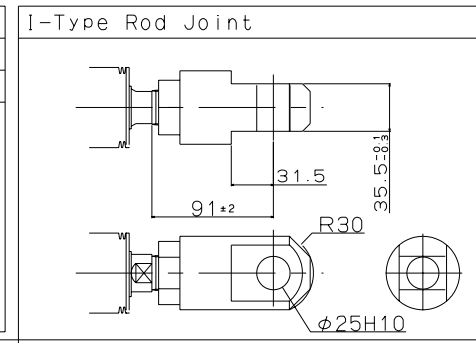

| Stroke | L   |
|--------|-----|
| 100    | 214 |
| 150    | 264 |
| 200    | 314 |
| 250    | 364 |
| 300    | 414 |
| 400    | 514 |
| 500    | 614 |
| 600    | 714 |
| 700    | 814 |
| 800    | 914 |

| Stroke  | JC  |
|---------|-----|
| 0~50    | 70  |
| 51~100  | 70  |
| 101~150 | 78  |
| 151~200 | 88  |
| 201~300 | 109 |
| 301~400 | 130 |
| 401~500 | 151 |
| 501~600 | 172 |
| 601~700 | 193 |
| 701~800 | 214 |

JIS Symbol

Model:  
 SP6810-A-CB-100X200  
 SP6810H-A-CB-100X200  
 Maker:  
 KONAN  
 File Name:  
 SP681-A-CB-100