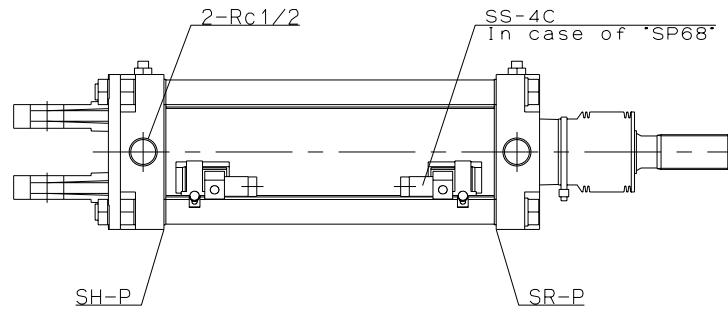

| Stroke | L   |
|--------|-----|
| 100    | 214 |
| 150    | 264 |
| 200    | 314 |
| 250    | 364 |
| 300    | 414 |
| 400    | 514 |
| 500    | 614 |
| 600    | 714 |
| 700    | 814 |
| 800    | 914 |

| Stroke  | JC  |
|---------|-----|
| 0~50    | 70  |
| 51~100  | 70  |
| 101~150 | 78  |
| 151~200 | 88  |
| 201~300 | 109 |
| 301~400 | 130 |
| 401~500 | 151 |
| 501~600 | 172 |
| 601~700 | 193 |
| 701~800 | 214 |

JIS Symbol

Model:  
 SP6810-A-CB-100X200  
 SP6810H-A-CB-100X200  
 Maker:  
 KONAN  
 File Name:  
 SP681-A-CB-100