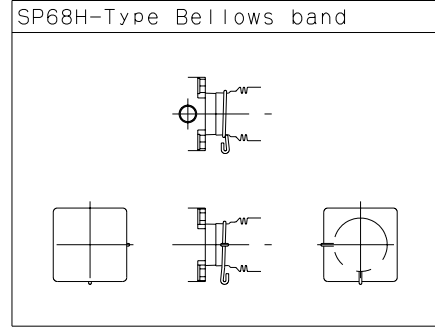

Stroke	L
100	186
150	236
200	286
250	336
300	386
400	486
500	586
600	686

Stroke	JC
0~50	56
51~100	65
101~150	78
151~200	90
201~300	115
301~400	140
401~500	165
501~600	190

JIS Symbol

Model:
 SP6810-A-CB-40X200
 SP6810H-A-CB-40X200
 Maker: KONAN
 File Name: SP681-A-CB-40