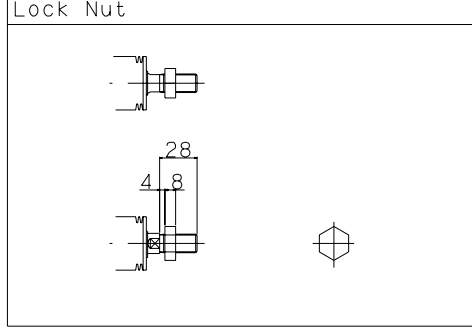

Stroke	L
100	186
150	236
200	286
250	336
300	386
400	486
500	586
600	686

Stroke	JC
0~50	56
51~100	65
101~150	78
151~200	90
201~300	115
301~400	140
401~500	165
501~600	190

JIS Symbol

Model:
 SP6810-A-CB-40X200
 SP6810H-A-CB-40X200
 Maker: KONAN
 File Name: SP681-A-CB-40