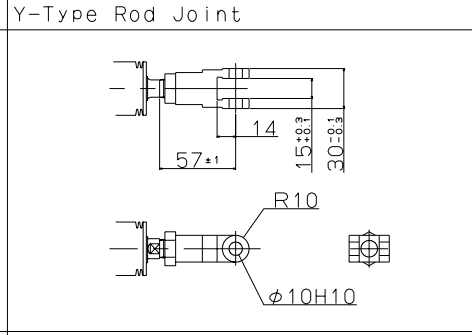

Stroke	L
100	186
150	236
200	286
250	336
300	386
400	486
500	586
600	686

Stroke	JC
0~50	56
51~100	65
101~150	78
151~200	90
201~300	115
301~400	140
401~500	165
501~600	190

JIS Symbol

Model:
 SP6810-A-CB-40X200
 SP6810H-A-CB-40X200
 Maker: KONAN
 File Name: SP681-A-CB-40