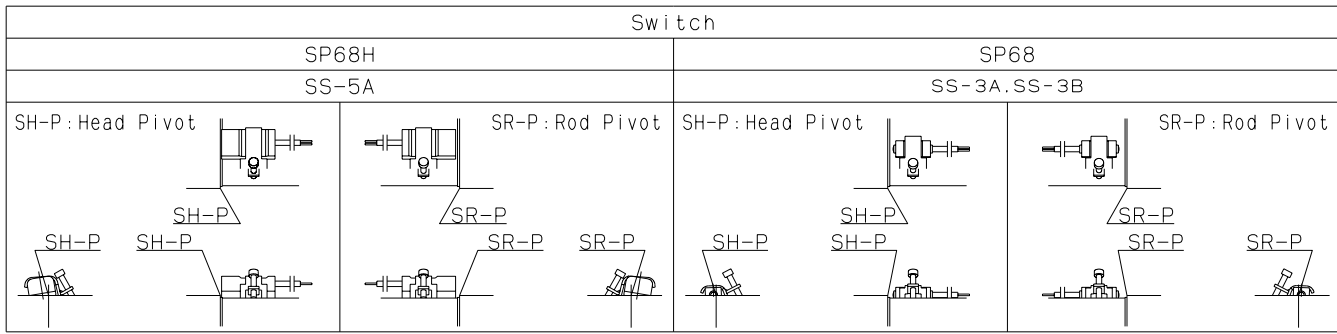

Stroke	L
100	186
150	236
200	286
250	336
300	386
400	486
500	586
600	686

Stroke	JC
0~50	56
51~100	65
101~150	78
151~200	90
201~300	115
301~400	140
401~500	165
501~600	190

JIS Symbol

Model:
 SP6810-A-CB-40X200
 SP6810H-A-CB-40X200
 Maker: KONAN
 File Name: SP681-A-CB-40