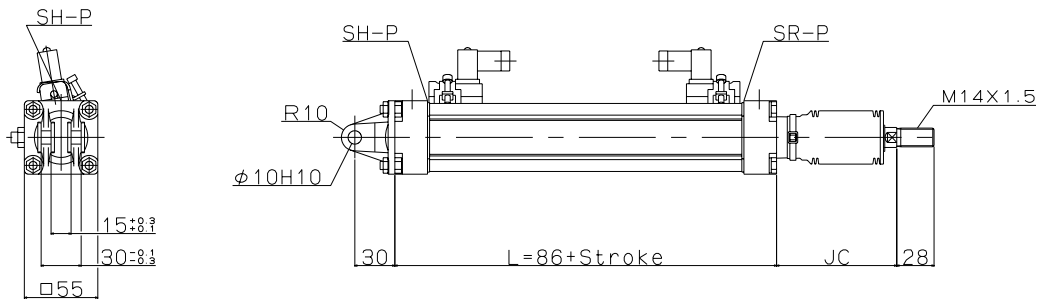

Stroke	L
100	186
150	236
200	286
250	336
300	386
400	486
500	586
600	686

Stroke	JC
0~50	56
51~100	65
101~150	78
151~200	90
201~300	115
301~400	140
401~500	165
501~600	190

JIS Symbol

Model:
 SP6810-A-CB-40X200
 SP6810H-A-CB-40X200
 Maker: KONAN
 File Name: SP681-A-CB-40