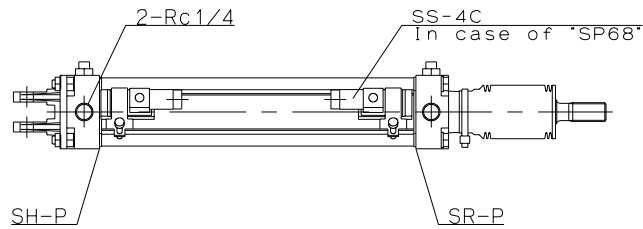

Stroke	L
100	186
150	236
200	286
250	336
300	386
400	486
500	586
600	686

Stroke	JC
0~50	56
51~100	65
101~150	78
151~200	90
201~300	115
301~400	140
401~500	165
501~600	190

JIS Symbol

Model:
 SP6810-A-CB-40X200
 SP6810H-A-CB-40X200
 Maker: KONAN
 File Name: SP681-A-CB-40