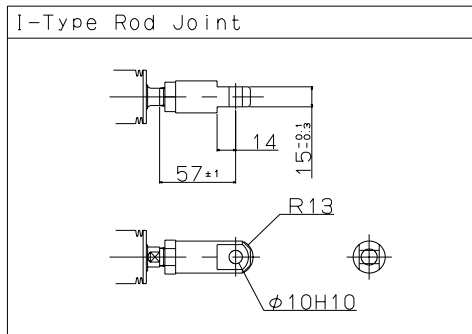

Stroke	L
100	186
150	236
200	286
250	336
300	386
400	486
500	586
600	686

Stroke	JC
0~50	56
51~100	65
101~150	78
151~200	90
201~300	115
301~400	140
401~500	165
501~600	190

JIS Symbol

Model:
 SP6810-A-CB-40X200
 SP6810H-A-CB-40X200
 Maker: KONAN
 File Name: SP681-A-CB-40