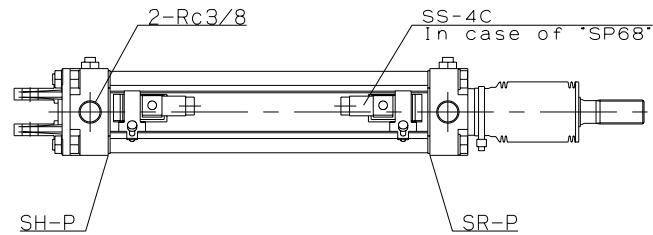

Stroke	L
100	198
150	248
200	298
250	348
300	398
400	498
500	598
600	698

Stroke	JC
0~50	60
51~100	68
101~150	82
151~200	96
201~300	124
301~400	151
401~500	179
501~600	207

JIS Symbol

Model:
 SP6810-A-CB-50X200
 SP6810H-A-CB-50X200

Maker: KONAN

File Name: SP681-A-CB-50