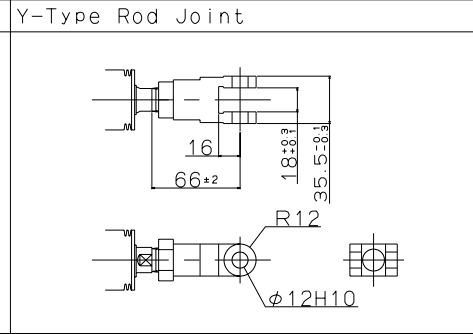

Stroke	L
100	198
150	248
200	298
250	348
300	398
400	498
500	598
600	698

Stroke	JC
0~50	60
51~100	68
101~150	82
151~200	96
201~300	124
301~400	151
401~500	179
501~600	207

JIS Symbol

Model:
 SP6810-A-CB-50X200
 SP6810H-A-CB-50X200

Maker: KONAN

File Name: SP681-A-CB-50