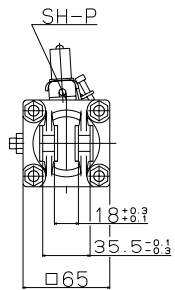

Stroke	L
100	198
150	248
200	298
250	348
300	398
400	498
500	598
600	698

Stroke	JC
0~50	60
51~100	68
101~150	82
151~200	96
201~300	124
301~400	151
401~500	179
501~600	207

JIS Symbol

Model:
 SP6810-A-CB-50X200
 SP6810H-A-CB-50X200