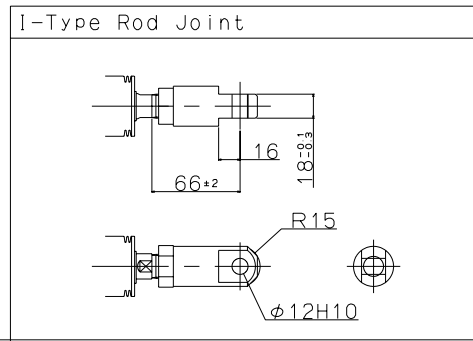

Stroke	L
100	198
150	248
200	298
250	348
300	398
400	498
500	598
600	698

Stroke	JC
0~50	60
51~100	68
101~150	82
151~200	96
201~300	124
301~400	151
401~500	179
501~600	207

JIS Symbol

Model:
 SP6810-A-CB-50X200
 SP6810H-A-CB-50X200

Maker: KONAN

File Name: SP681-A-CB-50