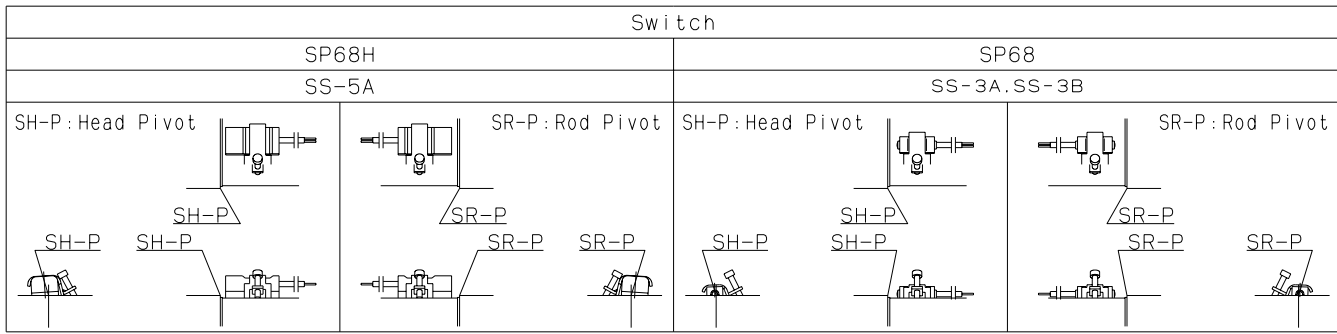

Stroke	L
100	198
150	248
200	298
250	348
300	398
400	498
500	598
600	698

Stroke	JC
0~50	60
51~100	68
101~150	82
151~200	96
201~300	124
301~400	151
401~500	179
501~600	207

JIS Symbol

Model:
 SP6810-A-CB-50X200
 SP6810H-A-CB-50X200