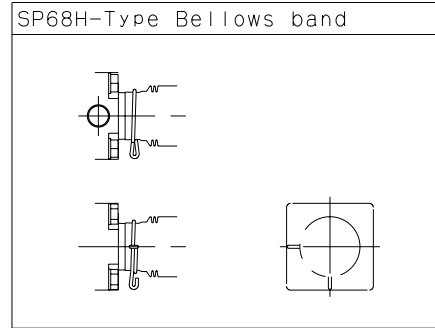

Stroke	L
100	198
150	248
200	298
250	348
300	398
400	498
500	598
600	698

Stroke	JC
0~50	60
51~100	68
101~150	82
151~200	96
201~300	124
301~400	151
401~500	179
501~600	207

JIS Symbol

Model:
 SP6810-A-CB-50X200
 SP6810H-A-CB-50X200

Maker: KONAN

File Name: SP681-A-CB-50