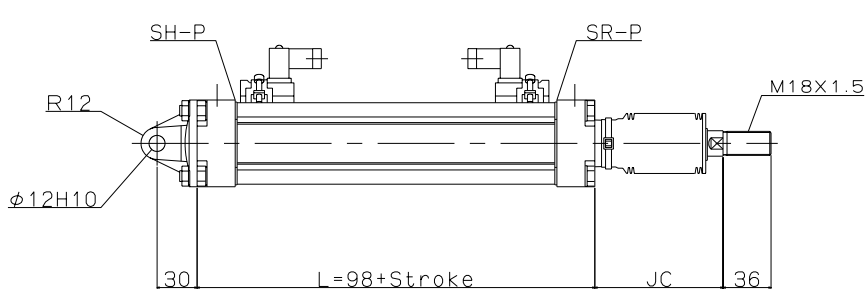

Stroke	L
100	198
150	248
200	298
250	348
300	398
400	498
500	598
600	698

Stroke	JC
0~50	60
51~100	68
101~150	82
151~200	96
201~300	124
301~400	151
401~500	179
501~600	207

JIS Symbol

Model:
 SP6810-A-CB-50X200
 SP6810H-A-CB-50X200

Maker: KONAN

File Name: SP681-A-CB-50