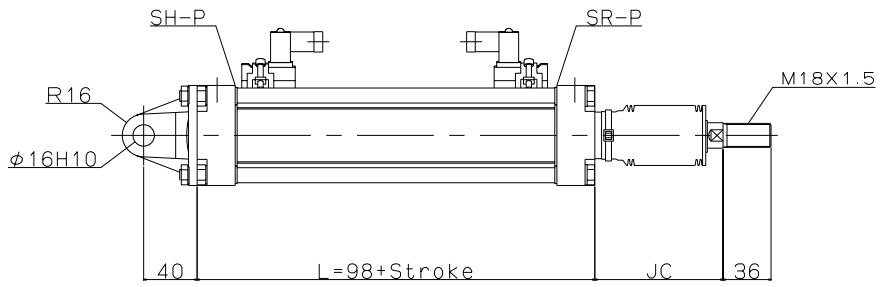

Stroke	L
100	198
150	248
200	298
250	348
300	398
400	498
500	598
600	698

Stroke	JC
0~50	60
51~100	68
101~150	82
151~200	96
201~300	124
301~400	151
401~500	179
501~600	207

JIS Symbol

Model:  
 SP6810-A-CB-63X200  
 SP6810H-A-CB-63X200  
 Maker: KONAN  
 File Name: SP681-A-CB-63