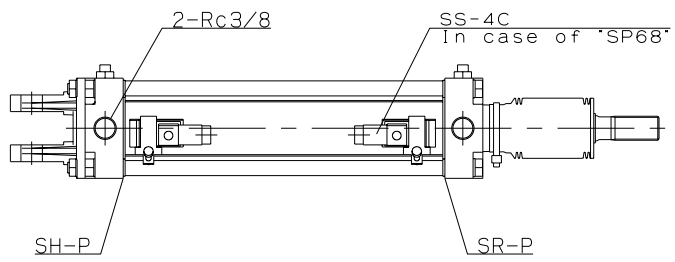

Stroke	L
100	198
150	248
200	298
250	348
300	398
400	498
500	598
600	698

Stroke	JC
0~50	60
51~100	68
101~150	82
151~200	96
201~300	124
301~400	151
401~500	179
501~600	207

JIS Symbol

Model:  
 SP6810-A-CB-63X200  
 SP6810H-A-CB-63X200  
 Maker: KONAN  
 File Name: SP681-A-CB-63