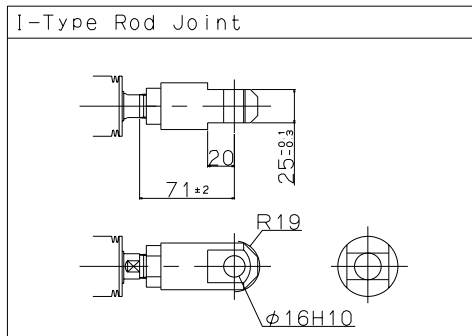

Stroke	L
100	198
150	248
200	298
250	348
300	398
400	498
500	598
600	698

Stroke	JC
0~50	60
51~100	68
101~150	82
151~200	96
201~300	124
301~400	151
401~500	179
501~600	207

JIS Symbol

Model:  
 SP6810-A-CB-63X200  
 SP6810H-A-CB-63X200  
 Maker: KONAN  
 File Name: SP681-A-CB-63