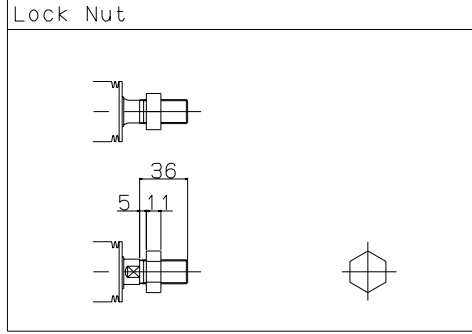

Stroke	L
100	198
150	248
200	298
250	348
300	398
400	498
500	598
600	698

Stroke	JC
0~50	60
51~100	68
101~150	82
151~200	96
201~300	124
301~400	151
401~500	179
501~600	207

JIS Symbol

Model:  
 SP6810-A-CB-63X200  
 SP6810H-A-CB-63X200  
 Maker: KONAN  
 File Name: SP681-A-CB-63