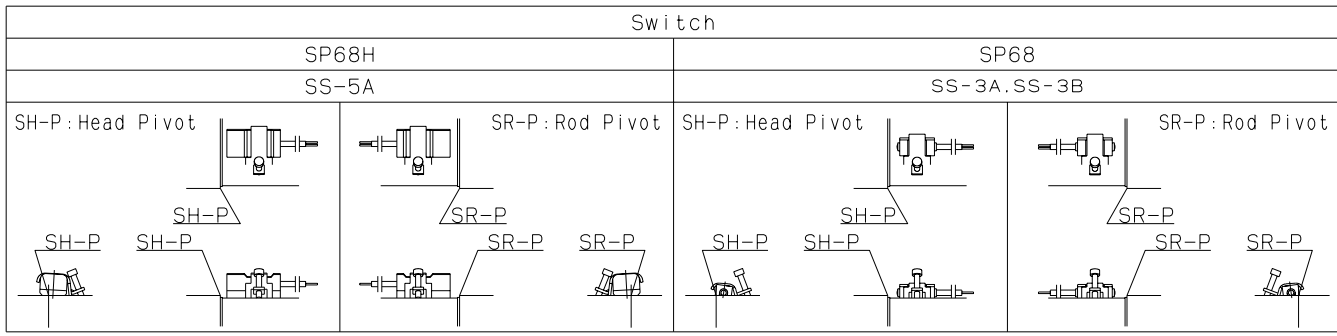

Stroke	L
100	198
150	248
200	298
250	348
300	398
400	498
500	598
600	698

Stroke	JC
0~50	60
51~100	68
101~150	82
151~200	96
201~300	124
301~400	151
401~500	179
501~600	207

JIS Symbol

Model:  
 SP6810-A-CB-63X200  
 SP6810H-A-CB-63X200  
 Maker: KONAN  
 File Name: SP681-A-CB-63