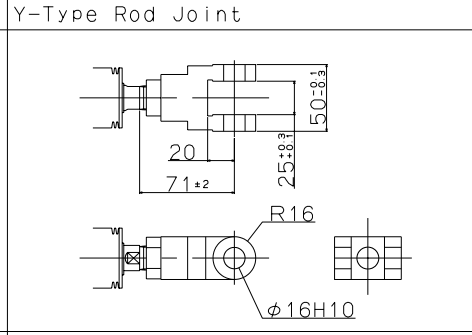

Stroke	L
100	198
150	248
200	298
250	348
300	398
400	498
500	598
600	698

Stroke	JC
0~50	60
51~100	68
101~150	82
151~200	96
201~300	124
301~400	151
401~500	179
501~600	207

JIS Symbol

Model:  
 SP6810-A-CB-63X200  
 SP6810H-A-CB-63X200  
 Maker: KONAN  
 File Name: SP681-A-CB-63