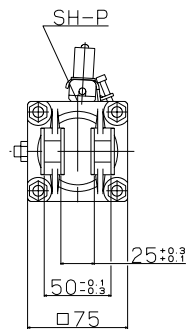

Stroke	L
100	198
150	248
200	298
250	348
300	398
400	498
500	598
600	698

Stroke	JC
0~50	60
51~100	68
101~150	82
151~200	96
201~300	124
301~400	151
401~500	179
501~600	207

JIS Symbol

Model:  
 SP6810-A-CB-63X200  
 SP6810H-A-CB-63X200  
 Maker: KONAN  
 File Name: SP681-A-CB-63