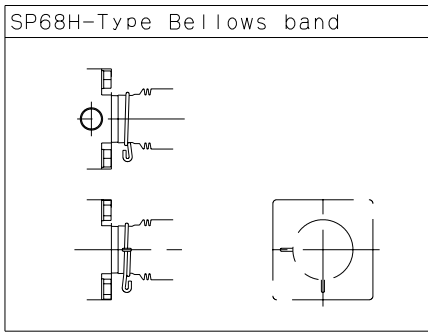

Stroke	L
100	198
150	248
200	298
250	348
300	398
400	498
500	598
600	698

Stroke	JC
0~50	60
51~100	68
101~150	82
151~200	96
201~300	124
301~400	151
401~500	179
501~600	207

JIS Symbol

Model:  
 SP6810-A-CB-63X200  
 SP6810H-A-CB-63X200  
 Maker: KONAN  
 File Name: SP681-A-CB-63