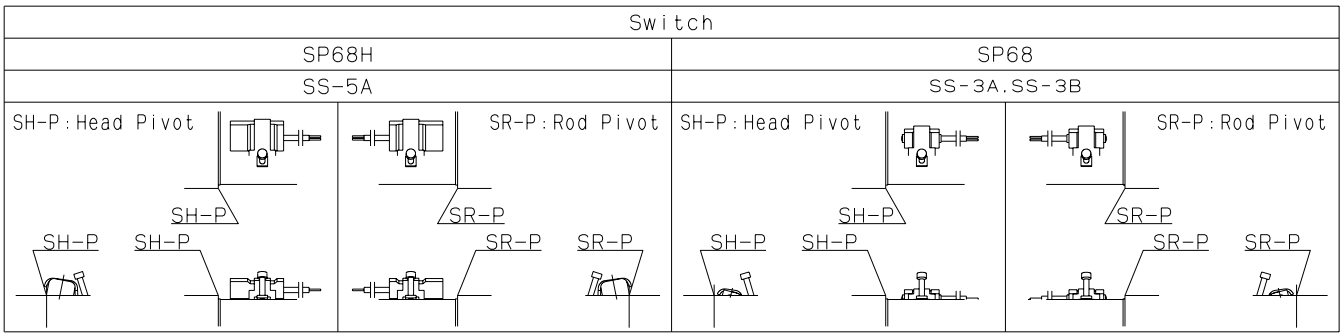

Stroke	L
100	214
150	264
200	314
250	364
300	414
400	514
500	614
600	714
700	814
800	914

Stroke	JC
0~50	70
51~100	70
101~150	78
151~200	88
201~300	109
301~400	130
401~500	151
501~600	172
601~700	193
701~800	214

JIS Symbol

Model :  
 SP6810-A-CB-80X200  
 SP6810H-A-CB-80X200  
 Maker :  
 KONAN  
 File Name :  
 SP681-A-CB-80