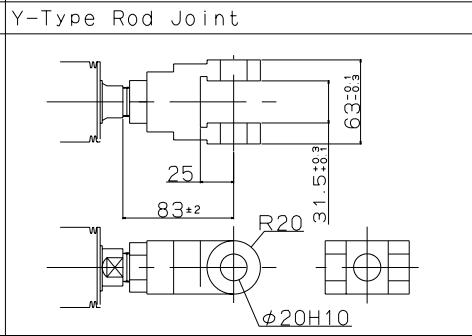

Stroke	L
100	214
150	264
200	314
250	364
300	414
400	514
500	614
600	714
700	814
800	914

Stroke	JC
0~50	70
51~100	70
101~150	78
151~200	88
201~300	109
301~400	130
401~500	151
501~600	172
601~700	193
701~800	214

JIS Symbol

Model :  
 SP6810-A-CB-80X200  
 SP6810H-A-CB-80X200  
 Maker :  
 KONAN  
 File Name :  
 SP681-A-CB-80