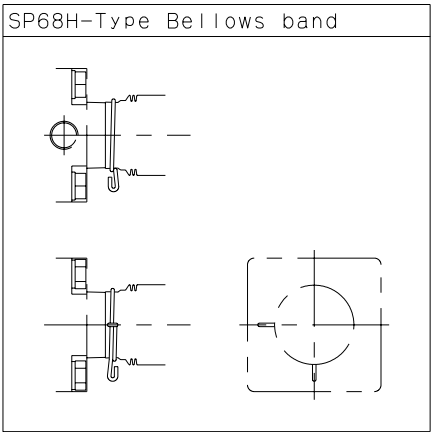

Stroke	L
100	214
150	264
200	314
250	364
300	414
400	514
500	614
600	714
700	814
800	914

Stroke	JC
0~50	70
51~100	70
101~150	78
151~200	88
201~300	109
301~400	130
401~500	151
501~600	172
601~700	193
701~800	214

JIS Symbol

Model :  
 SP6810-A-CB-80X200  
 SP6810H-A-CB-80X200  
 Maker :  
 KONAN  
 File Name :  
 SP681-A-CB-80