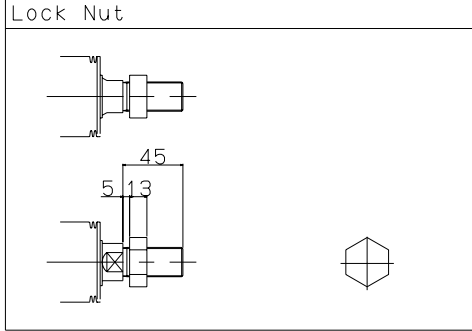

Stroke	L
100	214
150	264
200	314
250	364
300	414
400	514
500	614
600	714
700	814
800	914

Stroke	JC
0~50	70
51~100	70
101~150	78
151~200	88
201~300	109
301~400	130
401~500	151
501~600	172
601~700	193
701~800	214

JIS Symbol

Model :  
 SP6810-A-CB-80X200  
 SP6810H-A-CB-80X200  
 Maker :  
 KONAN  
 File Name :  
 SP681-A-CB-80