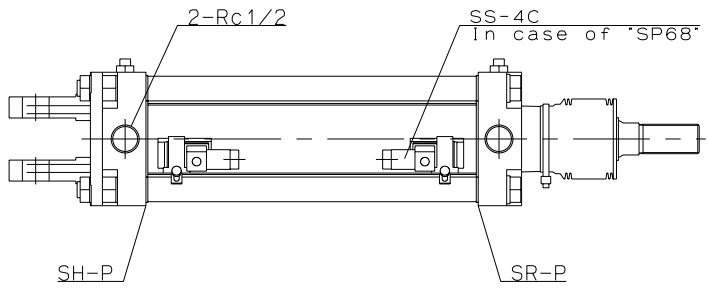

Stroke	L
100	214
150	264
200	314
250	364
300	414
400	514
500	614
600	714
700	814
800	914

Stroke	JC
0~50	70
51~100	70
101~150	78
151~200	88
201~300	109
301~400	130
401~500	151
501~600	172
601~700	193
701~800	214

JIS Symbol

Model :  
 SP6810-A-CB-80X200  
 SP6810H-A-CB-80X200  
 Maker :  
 KONAN  
 File Name :  
 SP681-A-CB-80