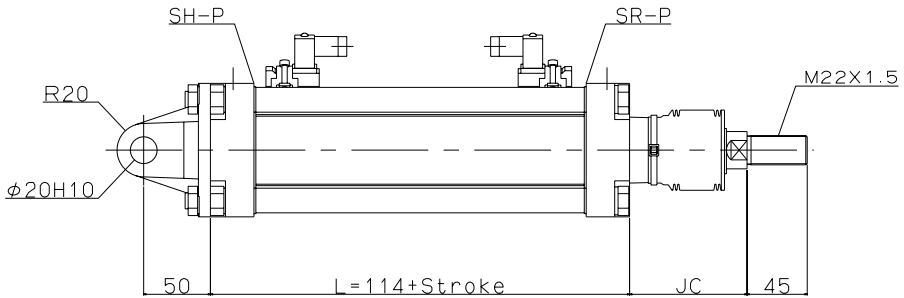

Stroke	L
100	214
150	264
200	314
250	364
300	414
400	514
500	614
600	714
700	814
800	914

Stroke	JC
0~50	70
51~100	70
101~150	78
151~200	88
201~300	109
301~400	130
401~500	151
501~600	172
601~700	193
701~800	214

JIS Symbol

Model :  
 SP6810-A-CB-80X200  
 SP6810H-A-CB-80X200  
 Maker :  
 KONAN  
 File Name :  
 SP681-A-CB-80