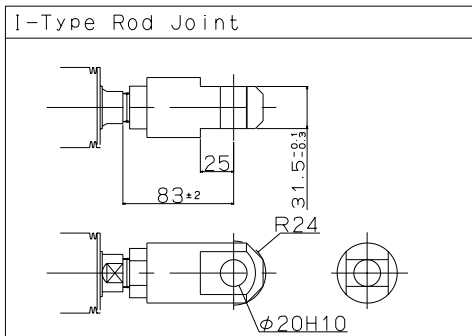

Stroke	L
100	214
150	264
200	314
250	364
300	414
400	514
500	614
600	714
700	814
800	914

Stroke	JC
0~50	70
51~100	70
101~150	78
151~200	88
201~300	109
301~400	130
401~500	151
501~600	172
601~700	193
701~800	214

JIS Symbol

Model :  
 SP6810-A-CB-80X200  
 SP6810H-A-CB-80X200  
 Maker :  
 KONAN  
 File Name :  
 SP681-A-CB-80