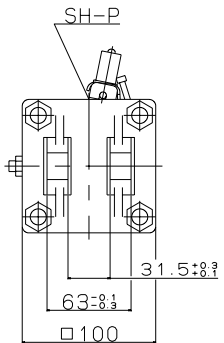

Stroke	L
100	214
150	264
200	314
250	364
300	414
400	514
500	614
600	714
700	814
800	914

Stroke	JC
0~50	70
51~100	70
101~150	78
151~200	88
201~300	109
301~400	130
401~500	151
501~600	172
601~700	193
701~800	214

JIS Symbol

Model :  
 SP6810-A-CB-80X200  
 SP6810H-A-CB-80X200  
 Maker :  
 KONAN  
 File Name :  
 SP681-A-CB-80