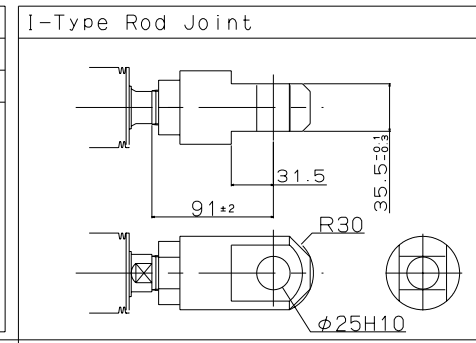

Stroke	L
100	214
150	264
200	314
250	364
300	414
400	514
500	614
600	714
700	814
800	914

Stroke	JC
0~50	70
51~100	70
101~150	78
151~200	88
201~300	109
301~400	130
401~500	151
501~600	172
601~700	193
701~800	214

JIS Symbol

Model:
 SP6810-A-FA-100X200
 SP6810H-A-FA-100X200
 Maker: KONAN
 File Name: SP681-A-FA-100