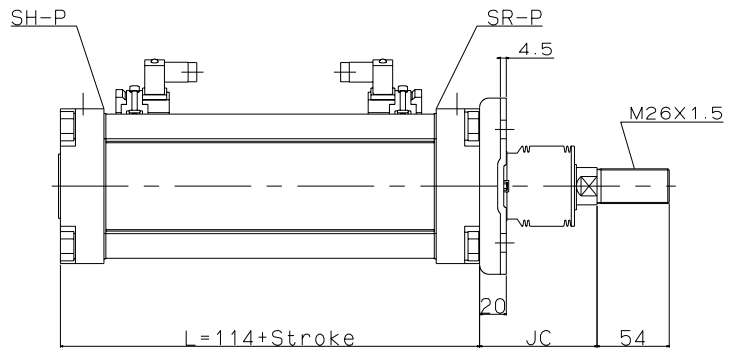

Stroke	L
100	214
150	264
200	314
250	364
300	414
400	514
500	614
600	714
700	814
800	914

Stroke	JC
0~50	70
51~100	70
101~150	78
151~200	88
201~300	109
301~400	130
401~500	151
501~600	172
601~700	193
701~800	214

JIS Symbol

Model:
 SP6810-A-FA-100X200
 SP6810H-A-FA-100X200
 Maker: KONAN
 File Name: SP681-A-FA-100