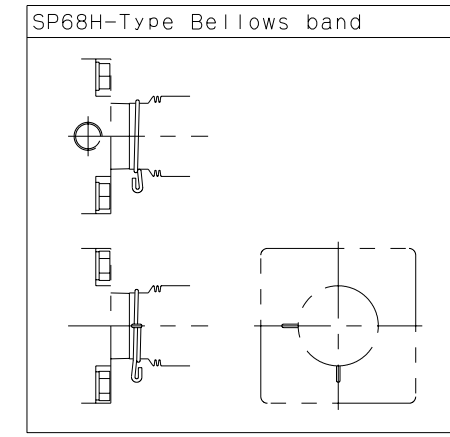

Stroke	L
100	214
150	264
200	314
250	364
300	414
400	514
500	614
600	714
700	814
800	914

Stroke	JC
0~50	70
51~100	70
101~150	78
151~200	88
201~300	109
301~400	130
401~500	151
501~600	172
601~700	193
701~800	214

JIS Symbol

Model:
 SP6810-A-FA-100X200
 SP6810H-A-FA-100X200
 Maker: KONAN
 File Name: SP681-A-FA-100