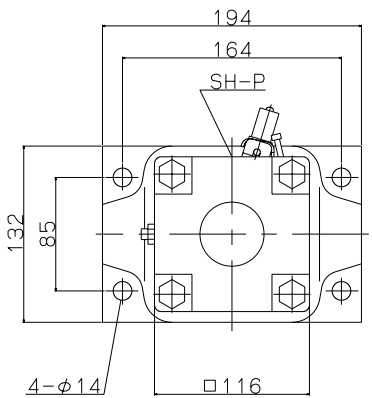

Stroke	L
100	214
150	264
200	314
250	364
300	414
400	514
500	614
600	714
700	814
800	914

Stroke	JC
0~50	70
51~100	70
101~150	78
151~200	88
201~300	109
301~400	130
401~500	151
501~600	172
601~700	193
701~800	214

JIS Symbol

Model:
 SP6810-A-FA-100X200
 SP6810H-A-FA-100X200
 Maker: KONAN
 File Name: SP681-A-FA-100