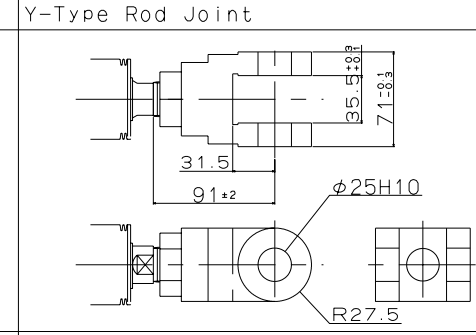

Stroke	L
100	214
150	264
200	314
250	364
300	414
400	514
500	614
600	714
700	814
800	914

Stroke	JC
0~50	70
51~100	70
101~150	78
151~200	88
201~300	109
301~400	130
401~500	151
501~600	172
601~700	193
701~800	214

JIS Symbol

Model:
 SP6810-A-FA-100X200
 SP6810H-A-FA-100X200
 Maker: KONAN
 File Name: SP681-A-FA-100