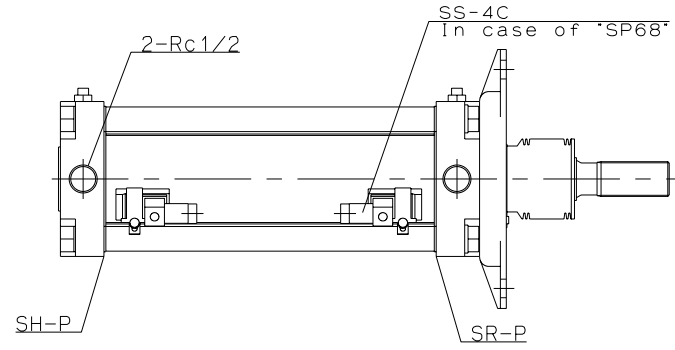

Stroke	L
100	214
150	264
200	314
250	364
300	414
400	514
500	614
600	714
700	814
800	914

Stroke	JC
0~50	70
51~100	70
101~150	78
151~200	88
201~300	109
301~400	130
401~500	151
501~600	172
601~700	193
701~800	214

JIS Symbol

Model:
 SP6810-A-FA-100X200
 SP6810H-A-FA-100X200
 Maker: KONAN
 File Name: SP681-A-FA-100