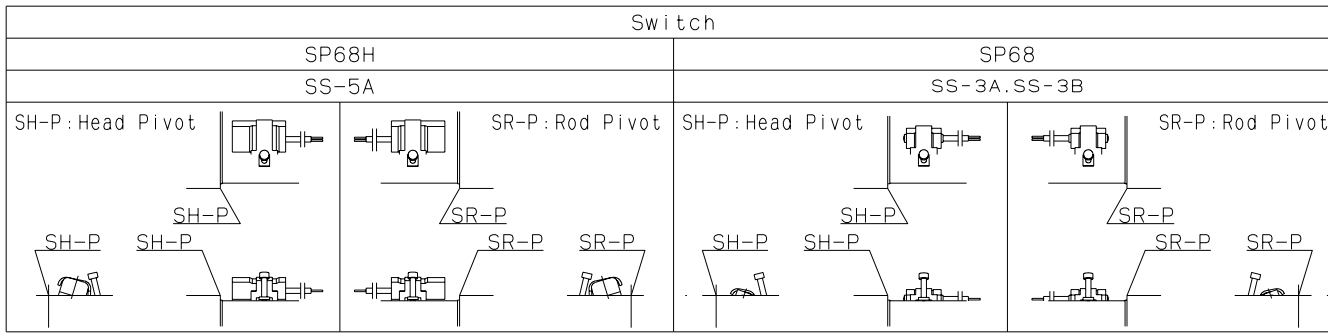

Stroke	L
100	214
150	264
200	314
250	364
300	414
400	514
500	614
600	714
700	814
800	914

Stroke	JC
0~50	70
51~100	70
101~150	78
151~200	88
201~300	109
301~400	130
401~500	151
501~600	172
601~700	193
701~800	214

JIS Symbol

Model:
 SP6810-A-FA-100X200
 SP6810H-A-FA-100X200
 Maker: KONAN
 File Name: SP681-A-FA-100