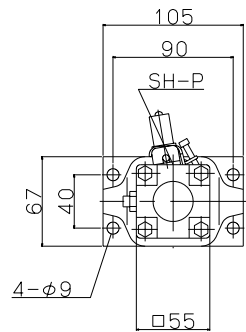

Stroke	L
100	186
150	236
200	286
250	336
300	386
400	486
500	586
600	686

Stroke	JC
0~50	56
51~100	65
101~150	78
151~200	90
201~300	115
301~400	140
401~500	165
501~600	190

JIS Symbol

Model:  
 SP6810-A-FA-40X200  
 SP6810H-A-FA-40X200