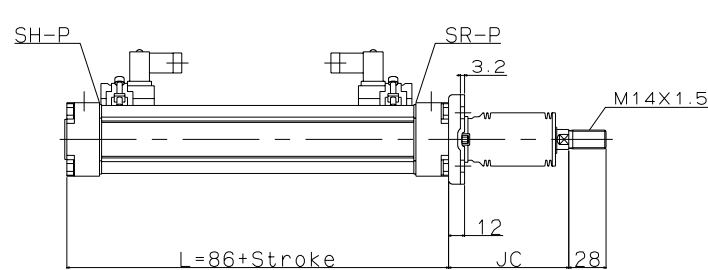

Stroke	L
100	186
150	236
200	286
250	336
300	386
400	486
500	586
600	686

Stroke	JC
0~50	56
51~100	65
101~150	78
151~200	90
201~300	115
301~400	140
401~500	165
501~600	190

JIS Symbol

Model:  
 SP6810-A-FA-40X200  
 SP6810H-A-FA-40X200