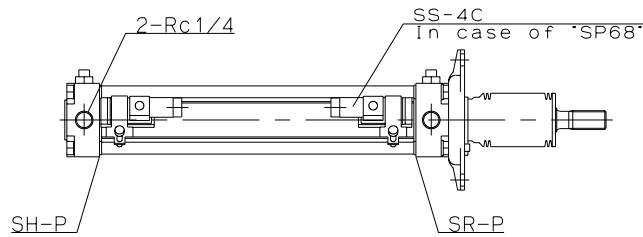

Stroke	L
100	186
150	236
200	286
250	336
300	386
400	486
500	586
600	686

Stroke	JC
0~50	56
51~100	65
101~150	78
151~200	90
201~300	115
301~400	140
401~500	165
501~600	190

JIS Symbol

Model:  
 SP6810-A-FA-40X200  
 SP6810H-A-FA-40X200