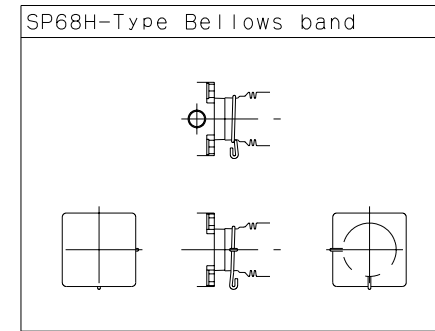

Stroke	L
100	186
150	236
200	286
250	336
300	386
400	486
500	586
600	686

Stroke	JC
0~50	56
51~100	65
101~150	78
151~200	90
201~300	115
301~400	140
401~500	165
501~600	190

JIS Symbol

Model:  
 SP6810-A-FA-40X200  
 SP6810H-A-FA-40X200