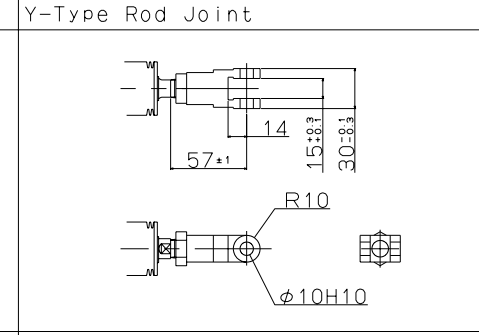

Stroke	L
100	186
150	236
200	286
250	336
300	386
400	486
500	586
600	686

Stroke	JC
0~50	56
51~100	65
101~150	78
151~200	90
201~300	115
301~400	140
401~500	165
501~600	190

JIS Symbol

Model:  
 SP6810-A-FA-40X200  
 SP6810H-A-FA-40X200

Maker:  
 KONAN

File Name:  
 SP681-A-FA-40