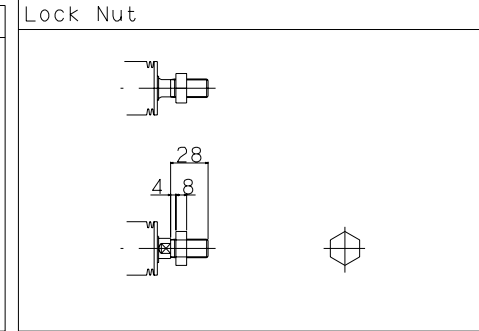

Stroke	L
100	186
150	236
200	286
250	336
300	386
400	486
500	586
600	686

Stroke	JC
0~50	56
51~100	65
101~150	78
151~200	90
201~300	115
301~400	140
401~500	165
501~600	190

JIS Symbol

Model:  
 SP6810-A-FA-40X200  
 SP6810H-A-FA-40X200