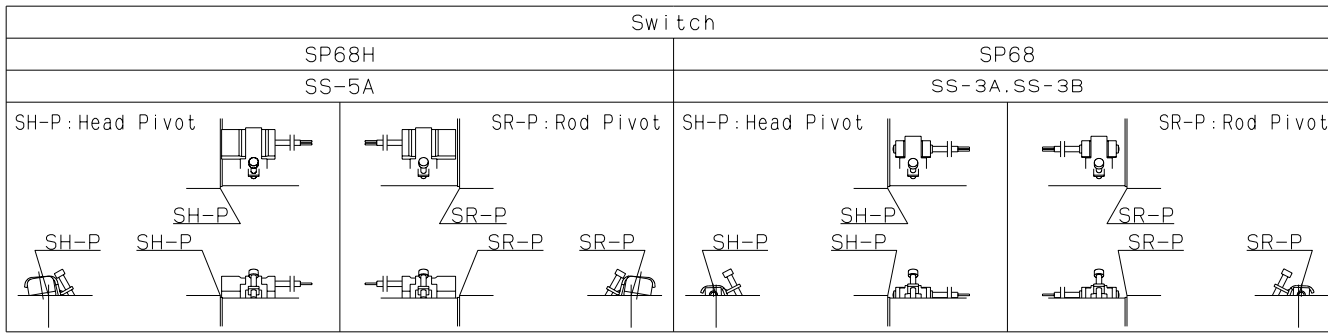

Stroke	L
100	186
150	236
200	286
250	336
300	386
400	486
500	586
600	686

Stroke	JC
0~50	56
51~100	65
101~150	78
151~200	90
201~300	115
301~400	140
401~500	165
501~600	190

JIS Symbol

Model:  
 SP6810-A-FA-40X200  
 SP6810H-A-FA-40X200