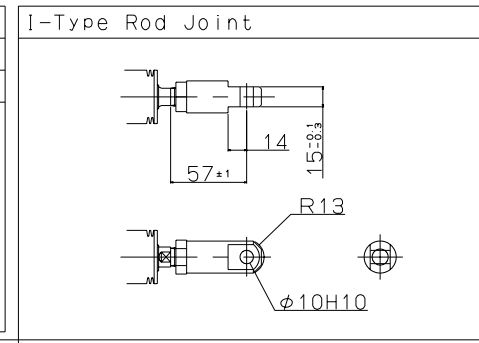

Stroke	L
100	186
150	236
200	286
250	336
300	386
400	486
500	586
600	686

Stroke	JC
0~50	56
51~100	65
101~150	78
151~200	90
201~300	115
301~400	140
401~500	165
501~600	190

JIS Symbol

Model:  
 SP6810-A-FA-40X200  
 SP6810H-A-FA-40X200

Maker:  
 KONAN

File Name:  
 SP681-A-FA-40