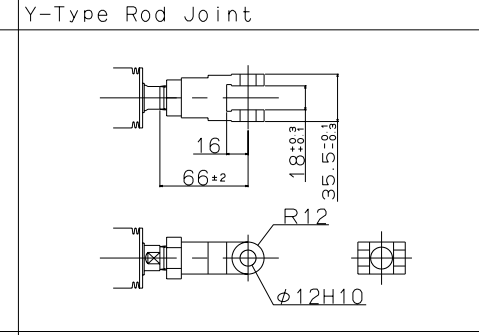

Stroke	L
100	198
150	248
200	298
250	348
300	398
400	498
500	598
600	698

Stroke	JC
0~50	60
51~100	68
101~150	82
151~200	96
201~300	124
301~400	151
401~500	179
501~600	207

JIS Symbol

Model:
 SP6810-A-FA-50X200
 SP6810H-A-FA-50X200
 Maker: KONAN
 File Name: SP681-A-FA-50