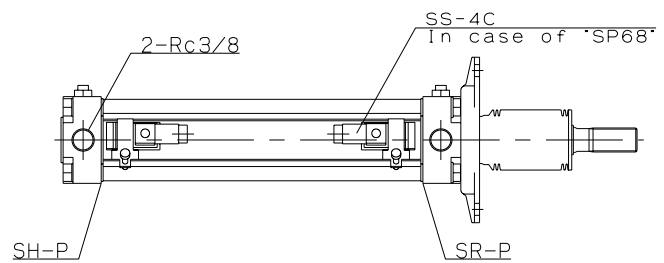

Stroke	L
100	198
150	248
200	298
250	348
300	398
400	498
500	598
600	698

Stroke	JC
0~50	60
51~100	68
101~150	82
151~200	96
201~300	124
301~400	151
401~500	179
501~600	207

JIS Symbol

Model:
 SP6810-A-FA-50X200
 SP6810H-A-FA-50X200
 Maker: KONAN
 File Name: SP681-A-FA-50