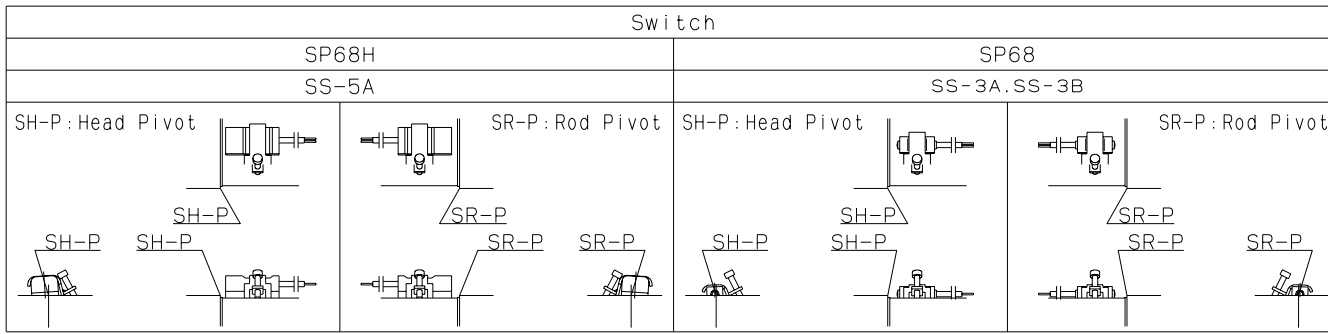

Stroke	L
100	198
150	248
200	298
250	348
300	398
400	498
500	598
600	698

Stroke	JC
0~50	60
51~100	68
101~150	82
151~200	96
201~300	124
301~400	151
401~500	179
501~600	207

JIS Symbol

Model:
 SP6810-A-FA-50X200
 SP6810H-A-FA-50X200
 Maker: KONAN
 File Name: SP681-A-FA-50