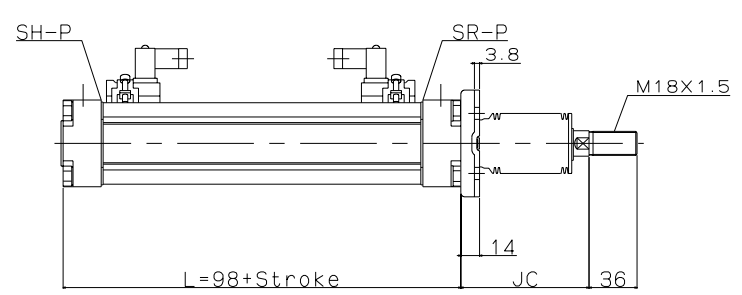

Stroke	L
100	198
150	248
200	298
250	348
300	398
400	498
500	598
600	698

Stroke	JC
0~50	60
51~100	68
101~150	82
151~200	96
201~300	124
301~400	151
401~500	179
501~600	207

JIS Symbol

Model:
 SP6810-A-FA-50X200
 SP6810H-A-FA-50X200
 Maker: KONAN
 File Name: SP681-A-FA-50