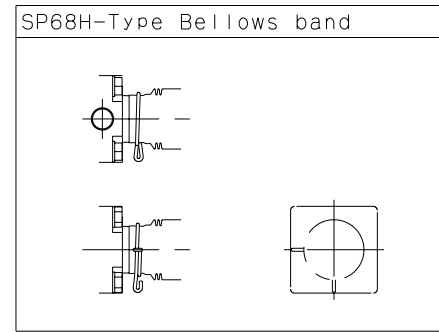

Stroke	L
100	198
150	248
200	298
250	348
300	398
400	498
500	598
600	698

Stroke	JC
0~50	60
51~100	68
101~150	82
151~200	96
201~300	124
301~400	151
401~500	179
501~600	207

JIS Symbol

Model:
 SP6810-A-FA-50X200
 SP6810H-A-FA-50X200
 Maker: KONAN
 File Name: SP681-A-FA-50