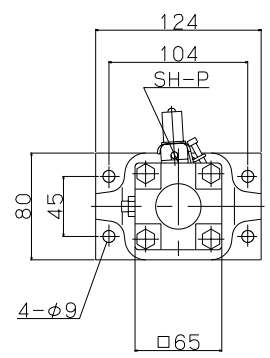

Stroke	L
100	198
150	248
200	298
250	348
300	398
400	498
500	598
600	698

Stroke	JC
0~50	60
51~100	68
101~150	82
151~200	96
201~300	124
301~400	151
401~500	179
501~600	207

JIS Symbol

Model:
 SP6810-A-FA-50X200
 SP6810H-A-FA-50X200
 Maker: KONAN
 File Name: SP681-A-FA-50