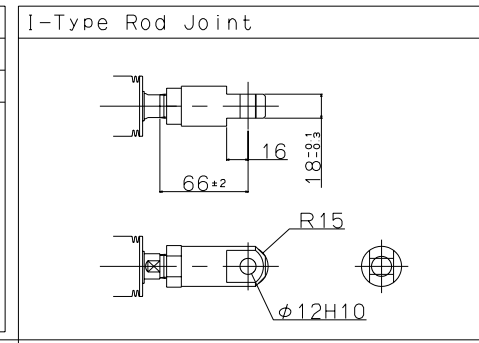

Stroke	L
100	198
150	248
200	298
250	348
300	398
400	498
500	598
600	698

Stroke	JC
0~50	60
51~100	68
101~150	82
151~200	96
201~300	124
301~400	151
401~500	179
501~600	207

JIS Symbol

Model:
 SP6810-A-FA-50X200
 SP6810H-A-FA-50X200
 Maker: KONAN
 File Name: SP681-A-FA-50