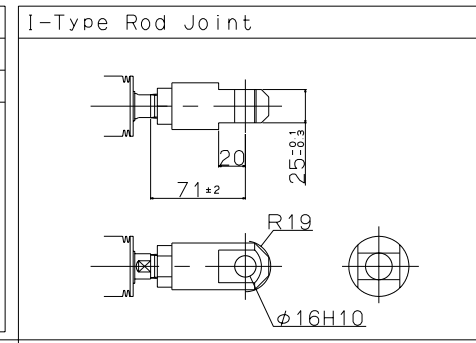

Stroke	L
100	198
150	248
200	298
250	348
300	398
400	498
500	598
600	698

Stroke	JC
0~50	60
51~100	68
101~150	82
151~200	96
201~300	124
301~400	151
401~500	179
501~600	207

JIS Symbol

Model :
 SP6810-A-FA-63X200
 SP6810H-A-FA-63X200
 Maker :
 KONAN
 File Name :
 SP681-A-FA-63