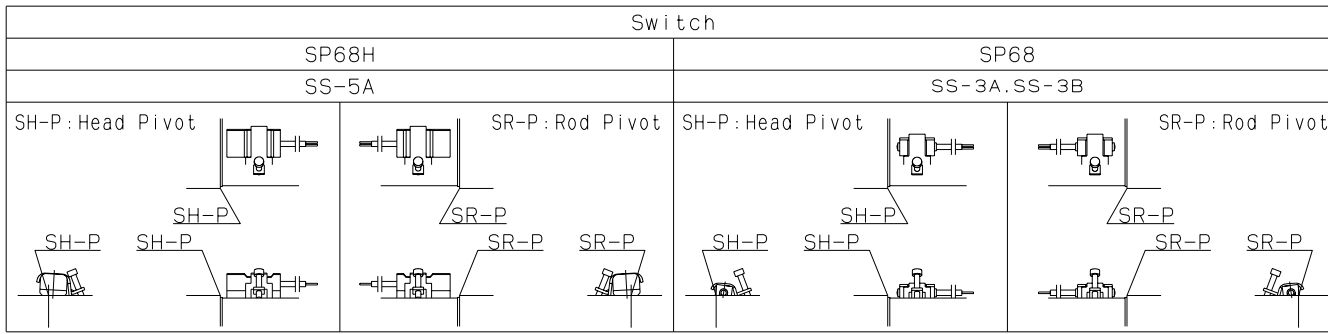

Stroke	L
100	198
150	248
200	298
250	348
300	398
400	498
500	598
600	698

Stroke	JC
0~50	60
51~100	68
101~150	82
151~200	96
201~300	124
301~400	151
401~500	179
501~600	207

JIS Symbol

Model :
 SP6810-A-FA-63X200
 SP6810H-A-FA-63X200
 Maker :
 KONAN
 File Name :
 SP681-A-FA-63