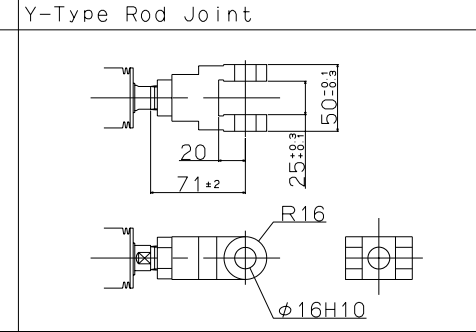

Stroke	L
100	198
150	248
200	298
250	348
300	398
400	498
500	598
600	698

Stroke	JC
0~50	60
51~100	68
101~150	82
151~200	96
201~300	124
301~400	151
401~500	179
501~600	207

JIS Symbol

Model :
 SP6810-A-FA-63X200
 SP6810H-A-FA-63X200
 Maker :
 KONAN
 File Name :
 SP681-A-FA-63