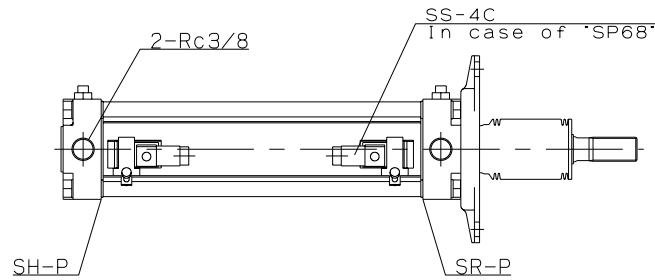

Stroke	L
100	198
150	248
200	298
250	348
300	398
400	498
500	598
600	698

Stroke	JC
0~50	60
51~100	68
101~150	82
151~200	96
201~300	124
301~400	151
401~500	179
501~600	207

JIS Symbol

Model :
 SP6810-A-FA-63X200
 SP6810H-A-FA-63X200
 Maker :
 KONAN
 File Name :
 SP681-A-FA-63