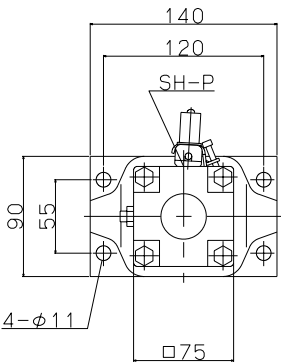

Stroke	L
100	198
150	248
200	298
250	348
300	398
400	498
500	598
600	698

Stroke	JC
0~50	60
51~100	68
101~150	82
151~200	96
201~300	124
301~400	151
401~500	179
501~600	207

JIS Symbol

Model :
 SP6810-A-FA-63X200
 SP6810H-A-FA-63X200
 Maker :
 KONAN
 File Name :
 SP681-A-FA-63