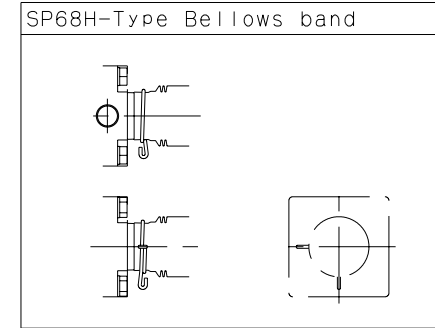

Stroke	L
100	198
150	248
200	298
250	348
300	398
400	498
500	598
600	698

Stroke	JC
0~50	60
51~100	68
101~150	82
151~200	96
201~300	124
301~400	151
401~500	179
501~600	207

JIS Symbol

Model :
 SP6810-A-FA-63X200
 SP6810H-A-FA-63X200
 Maker :
 KONAN
 File Name :
 SP681-A-FA-63