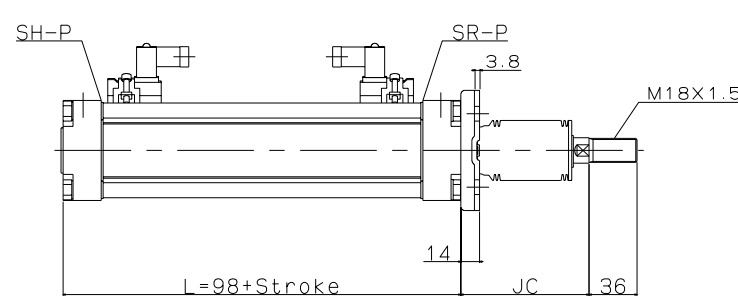

Stroke	L
100	198
150	248
200	298
250	348
300	398
400	498
500	598
600	698

Stroke	JC
0~50	60
51~100	68
101~150	82
151~200	96
201~300	124
301~400	151
401~500	179
501~600	207

JIS Symbol

Model :
 SP6810-A-FA-63X200
 SP6810H-A-FA-63X200
 Maker :
 KONAN
 File Name :
 SP681-A-FA-63