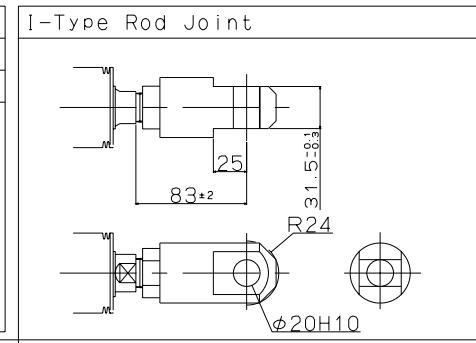

Stroke	L
100	214
150	264
200	314
250	364
300	414
400	514
500	614
600	714
700	814
800	914

Stroke	JC
0~50	70
51~100	70
101~150	78
151~200	88
201~300	109
301~400	130
401~500	151
501~600	172
601~700	193
701~800	214

JIS Symbol

Model:  
 SP6810-A-FA-80X200  
 SP6810H-A-FA-80X200  
 Maker: KONAN  
 File Name: SP681-A-FA-80