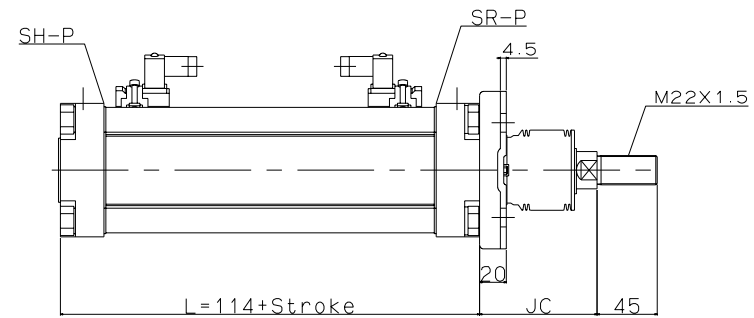

Stroke	L
100	214
150	264
200	314
250	364
300	414
400	514
500	614
600	714
700	814
800	914

Stroke	JC
0~50	70
51~100	70
101~150	78
151~200	88
201~300	109
301~400	130
401~500	151
501~600	172
601~700	193
701~800	214

JIS Symbol

Model:  
 SP6810-A-FA-80X200  
 SP6810H-A-FA-80X200  
 Maker: KONAN  
 File Name: SP681-A-FA-80