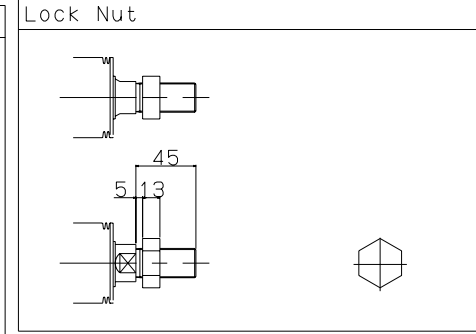

Stroke	L
100	214
150	264
200	314
250	364
300	414
400	514
500	614
600	714
700	814
800	914

Stroke	JC
0~50	70
51~100	70
101~150	78
151~200	88
201~300	109
301~400	130
401~500	151
501~600	172
601~700	193
701~800	214

JIS Symbol

Model:  
 SP6810-A-FA-80X200  
 SP6810H-A-FA-80X200  
 Maker: KONAN  
 File Name: SP681-A-FA-80