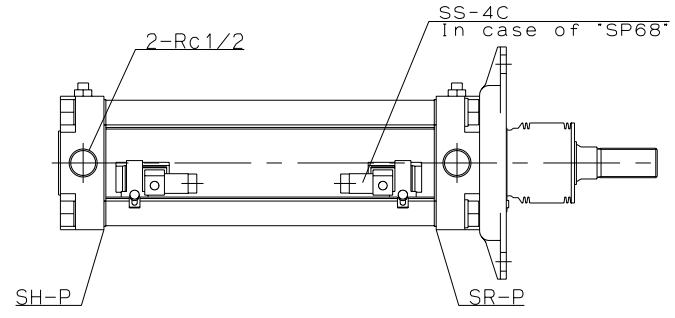

Stroke	L
100	214
150	264
200	314
250	364
300	414
400	514
500	614
600	714
700	814
800	914

Stroke	JC
0~50	70
51~100	70
101~150	78
151~200	88
201~300	109
301~400	130
401~500	151
501~600	172
601~700	193
701~800	214

JIS Symbol

Model:  
 SP6810-A-FA-80X200  
 SP6810H-A-FA-80X200  
 Maker: KONAN  
 File Name: SP681-A-FA-80