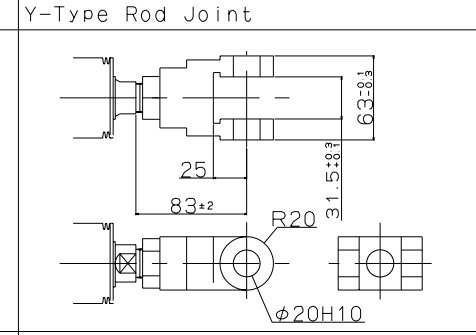

Stroke	L
100	214
150	264
200	314
250	364
300	414
400	514
500	614
600	714
700	814
800	914

Stroke	JC
0~50	70
51~100	70
101~150	78
151~200	88
201~300	109
301~400	130
401~500	151
501~600	172
601~700	193
701~800	214

JIS Symbol

Model:  
 SP6810-A-FA-80X200  
 SP6810H-A-FA-80X200  
 Maker: KONAN  
 File Name: SP681-A-FA-80