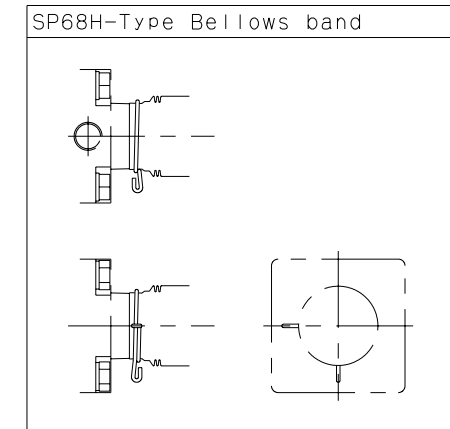

Stroke	L
100	214
150	264
200	314
250	364
300	414
400	514
500	614
600	714
700	814
800	914

Stroke	JC
0~50	70
51~100	70
101~150	78
151~200	88
201~300	109
301~400	130
401~500	151
501~600	172
601~700	193
701~800	214

JIS Symbol

Model:  
 SP6810-A-FA-80X200  
 SP6810H-A-FA-80X200  
 Maker: KONAN  
 File Name: SP681-A-FA-80