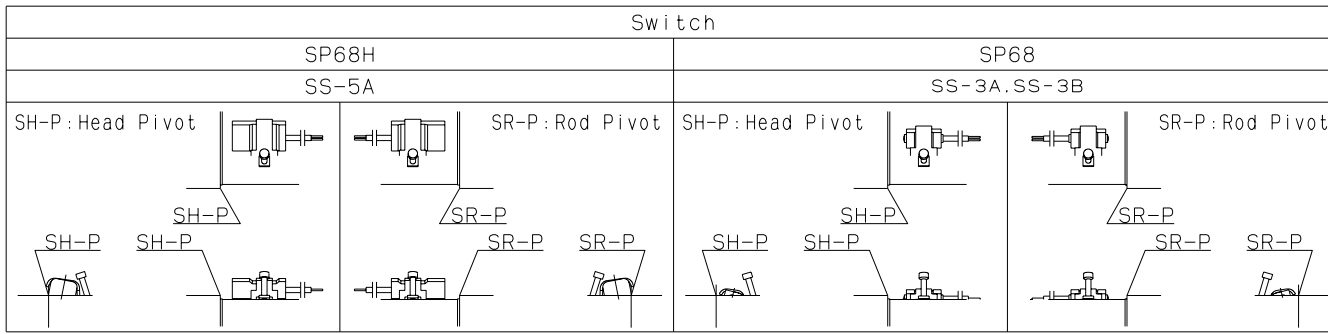

Stroke	L
100	214
150	264
200	314
250	364
300	414
400	514
500	614
600	714
700	814
800	914

Stroke	JC
0~50	70
51~100	70
101~150	78
151~200	88
201~300	109
301~400	130
401~500	151
501~600	172
601~700	193
701~800	214

JIS Symbol

Model:  
 SP6810-A-FA-80X200  
 SP6810H-A-FA-80X200  
 Maker: KONAN  
 File Name: SP681-A-FA-80