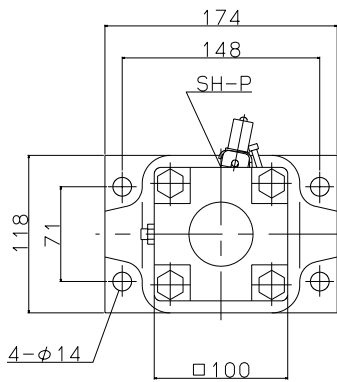

Stroke	L
100	214
150	264
200	314
250	364
300	414
400	514
500	614
600	714
700	814
800	914

Stroke	JC
0~50	70
51~100	70
101~150	78
151~200	88
201~300	109
301~400	130
401~500	151
501~600	172
601~700	193
701~800	214

JIS Symbol

Model:  
 SP6810-A-FA-80X200  
 SP6810H-A-FA-80X200  
 Maker: KONAN  
 File Name: SP681-A-FA-80