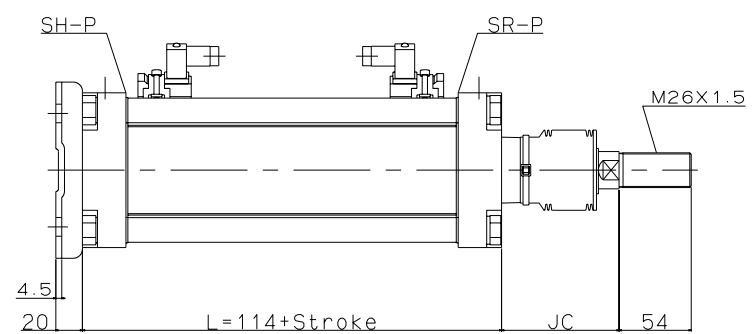

Stroke	L
100	214
150	264
200	314
250	364
300	414
400	514
500	614
600	714
700	814
800	914

Stroke	JC
0~50	70
51~100	70
101~150	78
151~200	88
201~300	109
301~400	130
401~500	151
501~600	172
601~700	193
701~800	214

JIS Symbol

Model:  
 SP6810-A-FB-100X200  
 SP6810H-A-FB-100X200  
 Maker:  
 KONAN  
 File Name:  
 SP681-A-FB-100