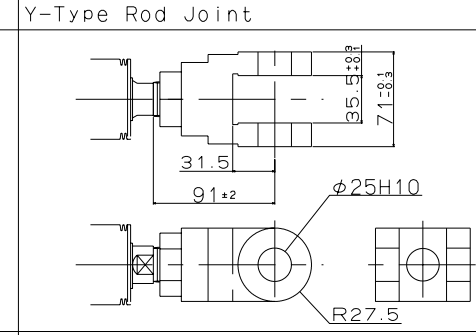

Stroke	L
100	214
150	264
200	314
250	364
300	414
400	514
500	614
600	714
700	814
800	914

Stroke	JC
0~50	70
51~100	70
101~150	78
151~200	88
201~300	109
301~400	130
401~500	151
501~600	172
601~700	193
701~800	214

JIS Symbol

Model:  
 SP6810-A-FB-100X200  
 SP6810H-A-FB-100X200  
 Maker:  
 KONAN  
 File Name:  
 SP681-A-FB-100