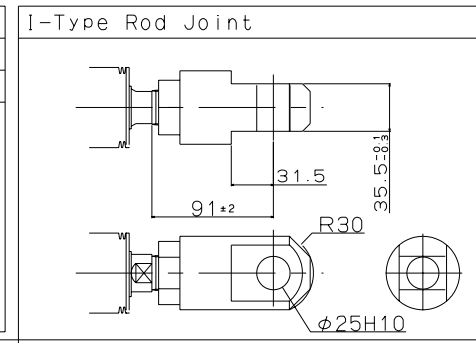

Stroke	L
100	214
150	264
200	314
250	364
300	414
400	514
500	614
600	714
700	814
800	914

Stroke	JC
0~50	70
51~100	70
101~150	78
151~200	88
201~300	109
301~400	130
401~500	151
501~600	172
601~700	193
701~800	214

JIS Symbol

Model:  
 SP6810-A-FB-100X200  
 SP6810H-A-FB-100X200  
 Maker:  
 KONAN  
 File Name:  
 SP681-A-FB-100