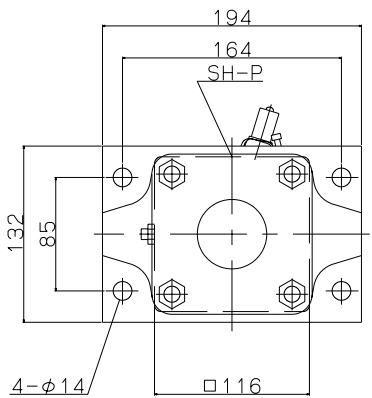

Stroke	L
100	214
150	264
200	314
250	364
300	414
400	514
500	614
600	714
700	814
800	914

Stroke	JC
0~50	70
51~100	70
101~150	78
151~200	88
201~300	109
301~400	130
401~500	151
501~600	172
601~700	193
701~800	214

JIS Symbol

Model:  
 SP6810-A-FB-100X200  
 SP6810H-A-FB-100X200  
 Maker:  
 KONAN  
 File Name:  
 SP681-A-FB-100