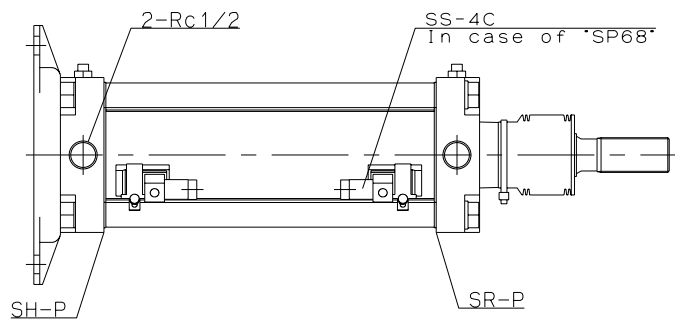

Stroke	L
100	214
150	264
200	314
250	364
300	414
400	514
500	614
600	714
700	814
800	914

Stroke	JC
0~50	70
51~100	70
101~150	78
151~200	88
201~300	109
301~400	130
401~500	151
501~600	172
601~700	193
701~800	214

JIS Symbol

Model:  
 SP6810-A-FB-100X200  
 SP6810H-A-FB-100X200  
 Maker:  
 KONAN  
 File Name:  
 SP681-A-FB-100