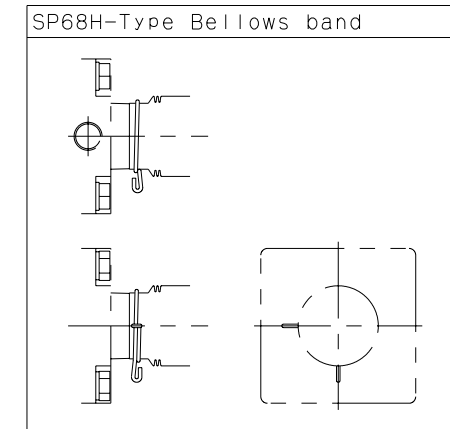

Stroke	L
100	214
150	264
200	314
250	364
300	414
400	514
500	614
600	714
700	814
800	914

Stroke	JC
0~50	70
51~100	70
101~150	78
151~200	88
201~300	109
301~400	130
401~500	151
501~600	172
601~700	193
701~800	214

JIS Symbol

Model:  
 SP6810-A-FB-100X200  
 SP6810H-A-FB-100X200  
 Maker:  
 KONAN  
 File Name:  
 SP681-A-FB-100