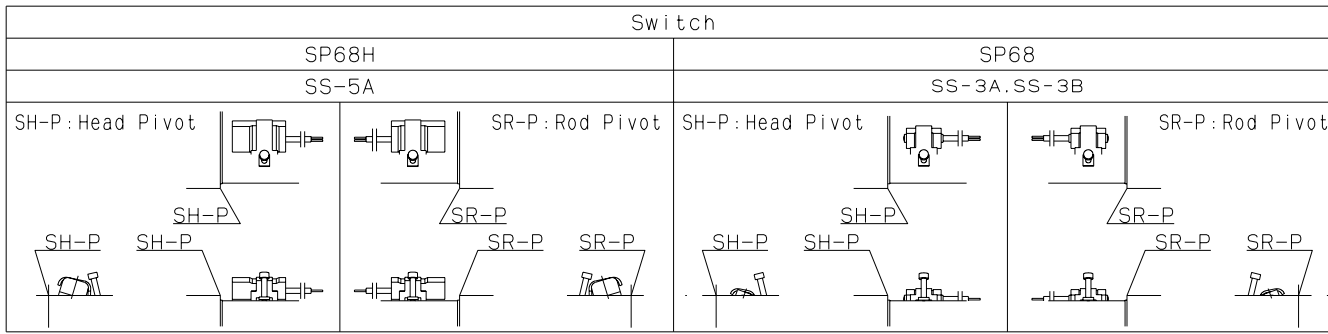

Stroke	L
100	214
150	264
200	314
250	364
300	414
400	514
500	614
600	714
700	814
800	914

Stroke	JC
0~50	70
51~100	70
101~150	78
151~200	88
201~300	109
301~400	130
401~500	151
501~600	172
601~700	193
701~800	214

JIS Symbol

Model:  
 SP6810-A-FB-100X200  
 SP6810H-A-FB-100X200  
 Maker:  
 KONAN  
 File Name:  
 SP681-A-FB-100