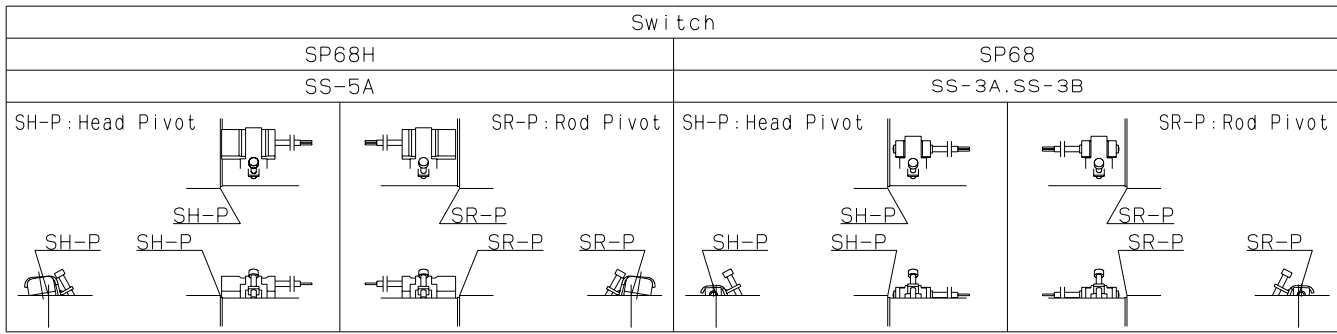

Stroke	L
100	186
150	236
200	286
250	336
300	386
400	486
500	586
600	686

Stroke	JC
0~50	56
51~100	65
101~150	78
151~200	90
201~300	115
301~400	140
401~500	165
501~600	190

JIS Symbol

Model:
 SP6810-A-FB-40X200
 SP6810H-A-FB-40X200