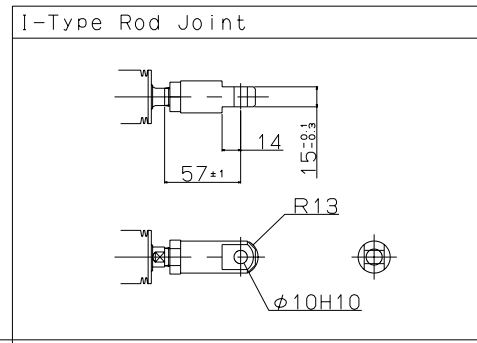

Stroke	L
100	186
150	236
200	286
250	336
300	386
400	486
500	586
600	686

Stroke	JC
0~50	56
51~100	65
101~150	78
151~200	90
201~300	115
301~400	140
401~500	165
501~600	190

JIS Symbol

Model:
 SP6810-A-FB-40X200
 SP6810H-A-FB-40X200