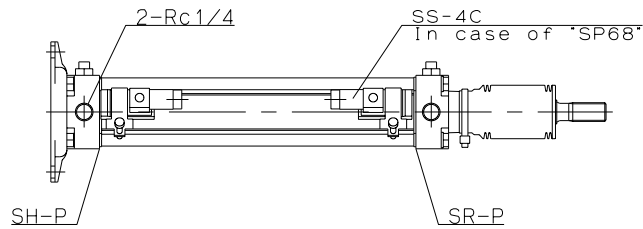

Stroke	L
100	186
150	236
200	286
250	336
300	386
400	486
500	586
600	686

Stroke	JC
0~50	56
51~100	65
101~150	78
151~200	90
201~300	115
301~400	140
401~500	165
501~600	190

JIS Symbol

Model:
 SP6810-A-FB-40X200
 SP6810H-A-FB-40X200