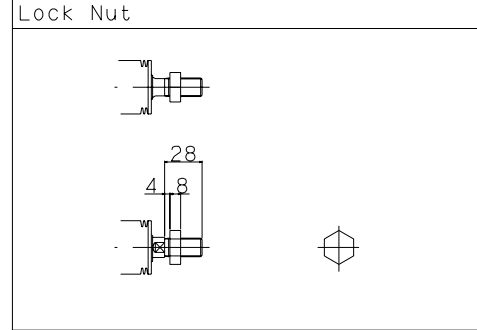

Stroke	L
100	186
150	236
200	286
250	336
300	386
400	486
500	586
600	686

Stroke	JC
0~50	56
51~100	65
101~150	78
151~200	90
201~300	115
301~400	140
401~500	165
501~600	190

JIS Symbol

Model:
 SP6810-A-FB-40X200
 SP6810H-A-FB-40X200