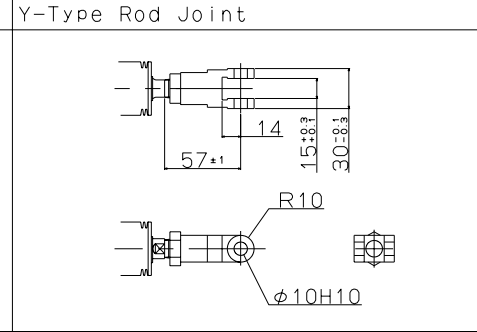

Stroke	L
100	186
150	236
200	286
250	336
300	386
400	486
500	586
600	686

Stroke	JC
0~50	56
51~100	65
101~150	78
151~200	90
201~300	115
301~400	140
401~500	165
501~600	190

JIS Symbol

Model:
 SP6810-A-FB-40X200
 SP6810H-A-FB-40X200