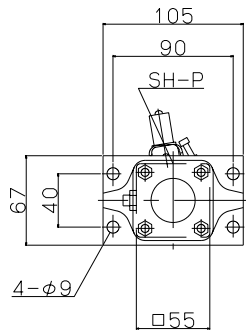

Stroke	L
100	186
150	236
200	286
250	336
300	386
400	486
500	586
600	686

Stroke	JC
0~50	56
51~100	65
101~150	78
151~200	90
201~300	115
301~400	140
401~500	165
501~600	190

JIS Symbol

Model:
 SP6810-A-FB-40X200
 SP6810H-A-FB-40X200