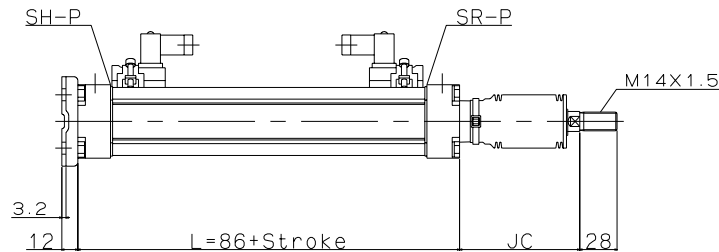

Stroke	L
100	186
150	236
200	286
250	336
300	386
400	486
500	586
600	686

Stroke	JC
0~50	56
51~100	65
101~150	78
151~200	90
201~300	115
301~400	140
401~500	165
501~600	190

JIS Symbol

Model:
 SP6810-A-FB-40X200
 SP6810H-A-FB-40X200