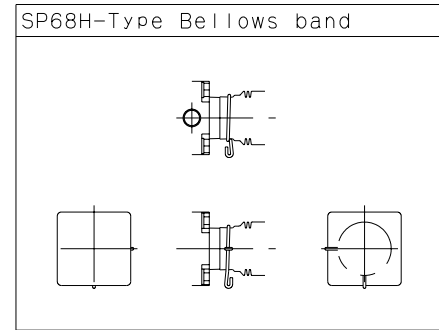

Stroke	L
100	186
150	236
200	286
250	336
300	386
400	486
500	586
600	686

Stroke	JC
0~50	56
51~100	65
101~150	78
151~200	90
201~300	115
301~400	140
401~500	165
501~600	190

JIS Symbol

Model:
 SP6810-A-FB-40X200
 SP6810H-A-FB-40X200