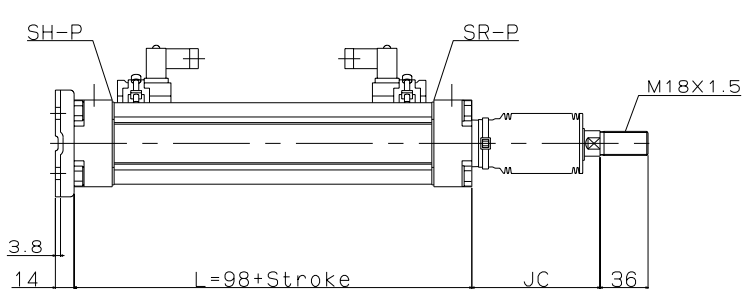

Stroke	L
100	198
150	248
200	298
250	348
300	398
400	498
500	598
600	698

Stroke	JC
0~50	60
51~100	68
101~150	82
151~200	96
201~300	124
301~400	151
401~500	179
501~600	207

JIS Symbol

Model:
 SP6810-A-FB-50X200
 SP6810H-A-FB-50X200

Maker: KONAN

File Name:
 SP681-A-FB-50