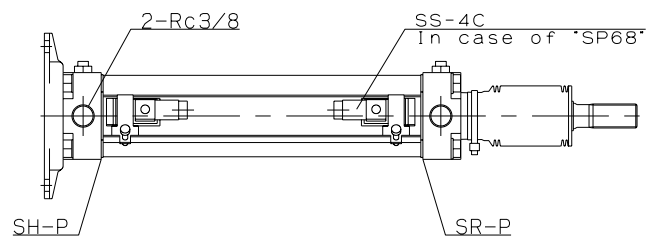

Stroke	L
100	198
150	248
200	298
250	348
300	398
400	498
500	598
600	698

Stroke	JC
0~50	60
51~100	68
101~150	82
151~200	96
201~300	124
301~400	151
401~500	179
501~600	207

JIS Symbol

Model:
 SP6810-A-FB-50X200
 SP6810H-A-FB-50X200