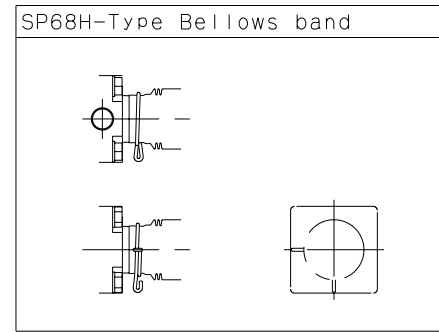

Stroke	L
100	198
150	248
200	298
250	348
300	398
400	498
500	598
600	698

Stroke	JC
0~50	60
51~100	68
101~150	82
151~200	96
201~300	124
301~400	151
401~500	179
501~600	207

JIS Symbol

Model:
 SP6810-A-FB-50X200
 SP6810H-A-FB-50X200