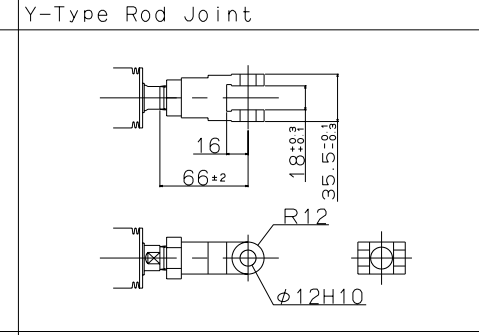

Stroke	L
100	198
150	248
200	298
250	348
300	398
400	498
500	598
600	698

Stroke	JC
0~50	60
51~100	68
101~150	82
151~200	96
201~300	124
301~400	151
401~500	179
501~600	207

JIS Symbol

Model:
 SP6810-A-FB-50X200
 SP6810H-A-FB-50X200

Maker: KONAN

File Name:
 SP681-A-FB-50