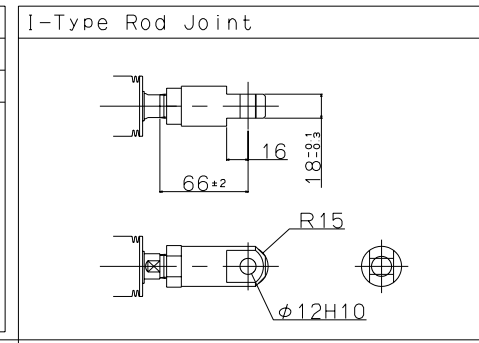

Stroke	L
100	198
150	248
200	298
250	348
300	398
400	498
500	598
600	698

Stroke	JC
0~50	60
51~100	68
101~150	82
151~200	96
201~300	124
301~400	151
401~500	179
501~600	207

JIS Symbol

Model:
 SP6810-A-FB-50X200
 SP6810H-A-FB-50X200

Maker: KONAN

File Name:
 SP681-A-FB-50