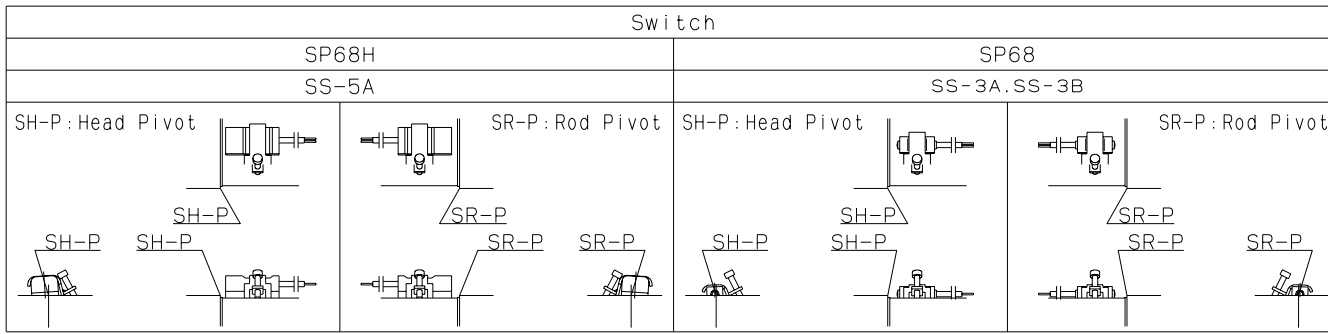

Stroke	L
100	198
150	248
200	298
250	348
300	398
400	498
500	598
600	698

Stroke	JC
0~50	60
51~100	68
101~150	82
151~200	96
201~300	124
301~400	151
401~500	179
501~600	207

JIS Symbol

Model:
 SP6810-A-FB-50X200
 SP6810H-A-FB-50X200