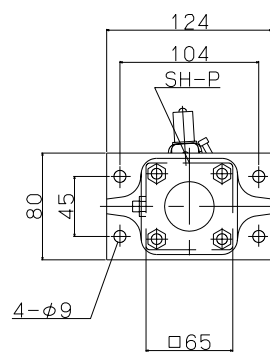

Stroke	L
100	198
150	248
200	298
250	348
300	398
400	498
500	598
600	698

Stroke	JC
0~50	60
51~100	68
101~150	82
151~200	96
201~300	124
301~400	151
401~500	179
501~600	207

JIS Symbol

Model:
 SP6810-A-FB-50X200
 SP6810H-A-FB-50X200