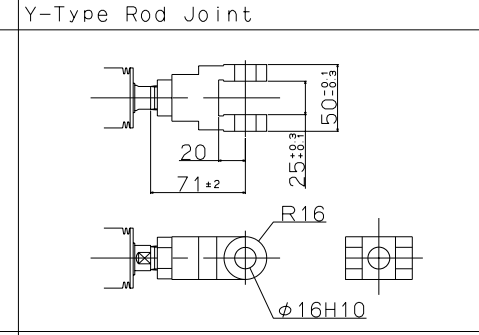

Stroke	L
100	198
150	248
200	298
250	348
300	398
400	498
500	598
600	698

Stroke	JC
0~50	60
51~100	68
101~150	82
151~200	96
201~300	124
301~400	151
401~500	179
501~600	207

JIS Symbol

Model:  
 SP6810-A-FB-63X200  
 SP6810H-A-FB-63X200  
 Maker: KONAN  
 File Name: SP681-A-FB-63