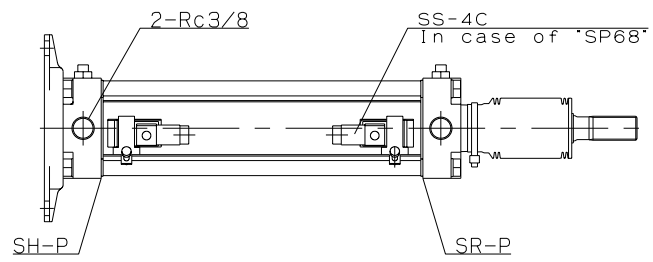

Stroke	L
100	198
150	248
200	298
250	348
300	398
400	498
500	598
600	698

Stroke	JC
0~50	60
51~100	68
101~150	82
151~200	96
201~300	124
301~400	151
401~500	179
501~600	207

JIS Symbol

Model:  
 SP6810-A-FB-63X200  
 SP6810H-A-FB-63X200  
 Maker: KONAN  
 File Name: SP681-A-FB-63