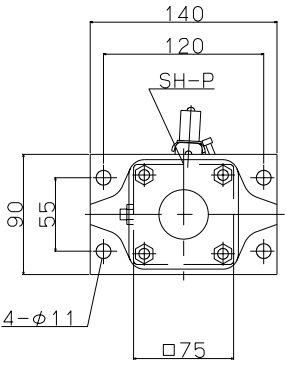

Stroke	L
100	198
150	248
200	298
250	348
300	398
400	498
500	598
600	698

Stroke	JC
0~50	60
51~100	68
101~150	82
151~200	96
201~300	124
301~400	151
401~500	179
501~600	207

JIS Symbol

Model:  
 SP6810-A-FB-63X200  
 SP6810H-A-FB-63X200  
 Maker: KONAN  
 File Name: SP681-A-FB-63