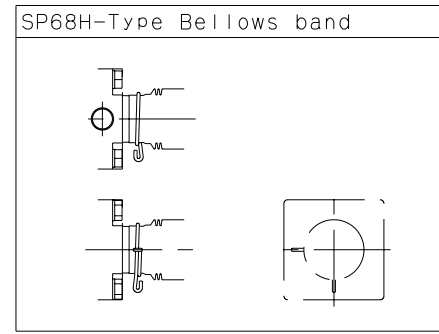

Stroke	L
100	198
150	248
200	298
250	348
300	398
400	498
500	598
600	698

Stroke	JC
0~50	60
51~100	68
101~150	82
151~200	96
201~300	124
301~400	151
401~500	179
501~600	207

JIS Symbol

Model:  
 SP6810-A-FB-63X200  
 SP6810H-A-FB-63X200  
 Maker: KONAN  
 File Name: SP681-A-FB-63