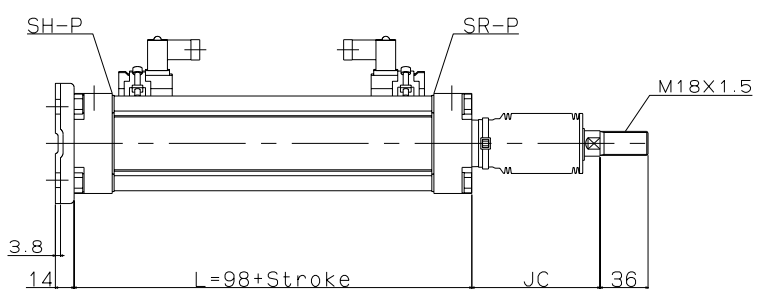

Stroke	L
100	198
150	248
200	298
250	348
300	398
400	498
500	598
600	698

Stroke	JC
0~50	60
51~100	68
101~150	82
151~200	96
201~300	124
301~400	151
401~500	179
501~600	207

JIS Symbol

Model:  
 SP6810-A-FB-63X200  
 SP6810H-A-FB-63X200  
 Maker: KONAN  
 File Name: SP681-A-FB-63