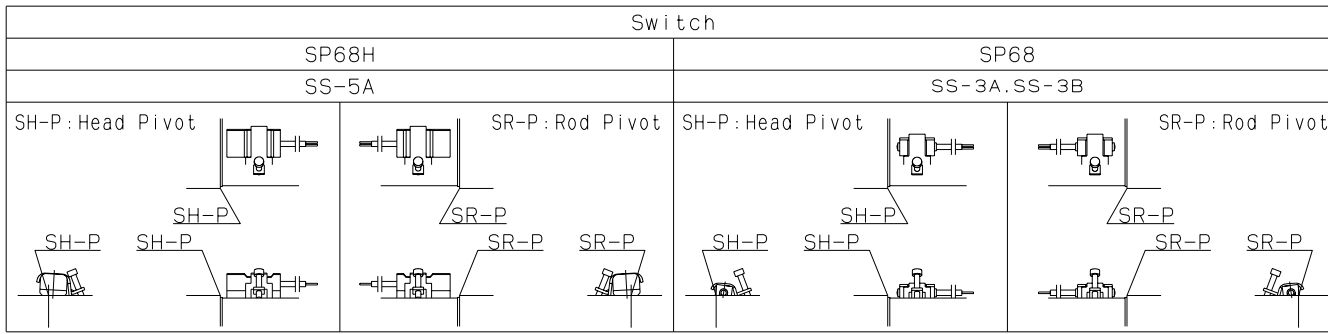

Stroke	L
100	198
150	248
200	298
250	348
300	398
400	498
500	598
600	698

Stroke	JC
0~50	60
51~100	68
101~150	82
151~200	96
201~300	124
301~400	151
401~500	179
501~600	207

JIS Symbol

Model:  
 SP6810-A-FB-63X200  
 SP6810H-A-FB-63X200  
 Maker: KONAN  
 File Name: SP681-A-FB-63