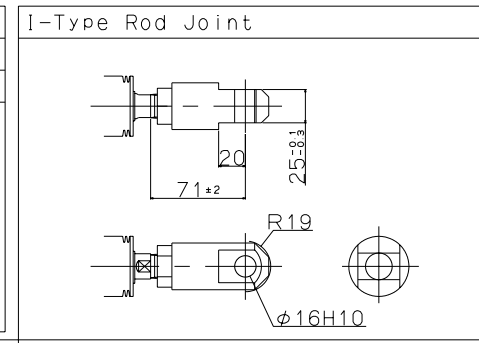

Stroke	L
100	198
150	248
200	298
250	348
300	398
400	498
500	598
600	698

Stroke	JC
0~50	60
51~100	68
101~150	82
151~200	96
201~300	124
301~400	151
401~500	179
501~600	207

JIS Symbol

Model:  
 SP6810-A-FB-63X200  
 SP6810H-A-FB-63X200  
 Maker: KONAN  
 File Name: SP681-A-FB-63