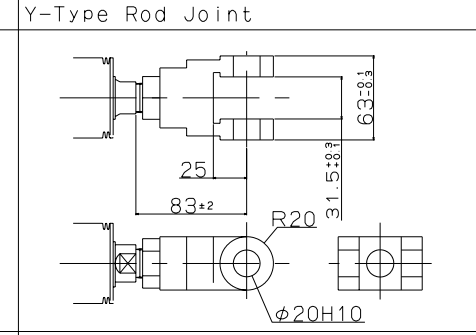

Stroke	L
100	214
150	264
200	314
250	364
300	414
400	514
500	614
600	714
700	814
800	914

Stroke	JC
0~50	70
51~100	70
101~150	78
151~200	88
201~300	109
301~400	130
401~500	151
501~600	172
601~700	193
701~800	214

JIS Symbol

Model: SP6810-A-FB-80X200
 SP6810H-A-FB-80X200
 Maker: KONAN
 File Name: SP681-A-FB-80