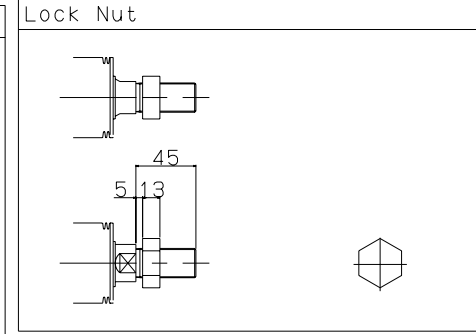

Stroke	L
100	214
150	264
200	314
250	364
300	414
400	514
500	614
600	714
700	814
800	914

Stroke	JC
0~50	70
51~100	70
101~150	78
151~200	88
201~300	109
301~400	130
401~500	151
501~600	172
601~700	193
701~800	214

JIS Symbol

Model: SP6810-A-FB-80X200
 SP6810H-A-FB-80X200
 Maker: KONAN
 File Name: SP681-A-FB-80