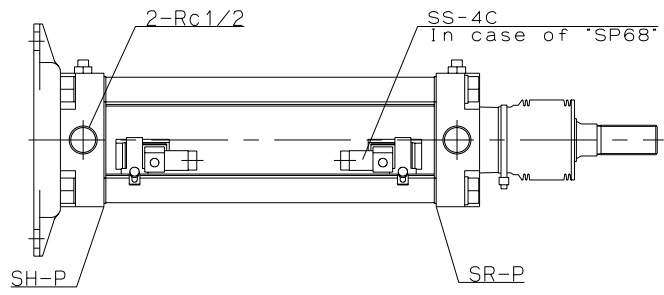

Stroke	L
100	214
150	264
200	314
250	364
300	414
400	514
500	614
600	714
700	814
800	914

Stroke	JC
0~50	70
51~100	70
101~150	78
151~200	88
201~300	109
301~400	130
401~500	151
501~600	172
601~700	193
701~800	214

JIS Symbol

Model: SP6810-A-FB-80X200
 SP6810H-A-FB-80X200
 Maker: KONAN
 File Name: SP681-A-FB-80