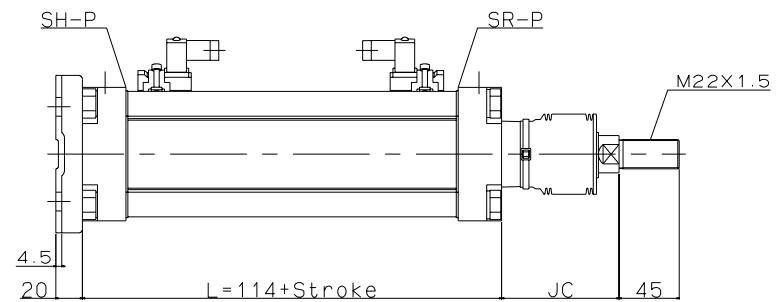

Stroke	L
100	214
150	264
200	314
250	364
300	414
400	514
500	614
600	714
700	814
800	914

Stroke	JC
0~50	70
51~100	70
101~150	78
151~200	88
201~300	109
301~400	130
401~500	151
501~600	172
601~700	193
701~800	214

JIS Symbol

Model: SP6810-A-FB-80X200
 SP6810H-A-FB-80X200
 Maker: KONAN
 File Name: SP681-A-FB-80