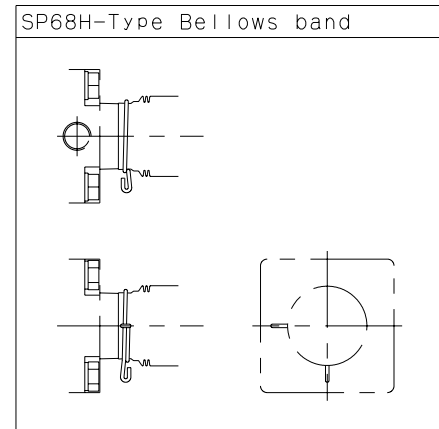

Stroke	L
100	214
150	264
200	314
250	364
300	414
400	514
500	614
600	714
700	814
800	914

Stroke	JC
0~50	70
51~100	70
101~150	78
151~200	88
201~300	109
301~400	130
401~500	151
501~600	172
601~700	193
701~800	214

JIS Symbol

Model: SP6810-A-FB-80X200
 SP6810H-A-FB-80X200
 Maker: KONAN
 File Name: SP681-A-FB-80