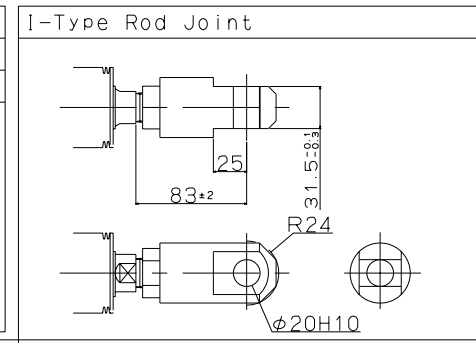

Stroke	L
100	214
150	264
200	314
250	364
300	414
400	514
500	614
600	714
700	814
800	914

Stroke	JC
0~50	70
51~100	70
101~150	78
151~200	88
201~300	109
301~400	130
401~500	151
501~600	172
601~700	193
701~800	214

JIS Symbol

Model: SP6810-A-FB-80X200
 SP6810H-A-FB-80X200
 Maker: KONAN
 File Name: SP681-A-FB-80