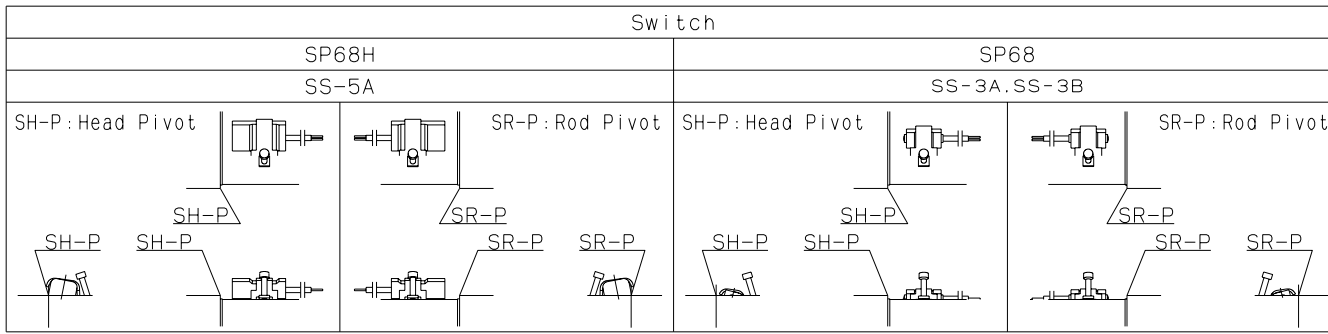

Stroke	L
100	214
150	264
200	314
250	364
300	414
400	514
500	614
600	714
700	814
800	914

Stroke	JC
0~50	70
51~100	70
101~150	78
151~200	88
201~300	109
301~400	130
401~500	151
501~600	172
601~700	193
701~800	214

JIS Symbol

Model: SP6810-A-FB-80X200
 SP6810H-A-FB-80X200
 Maker: KONAN
 File Name: SP681-A-FB-80