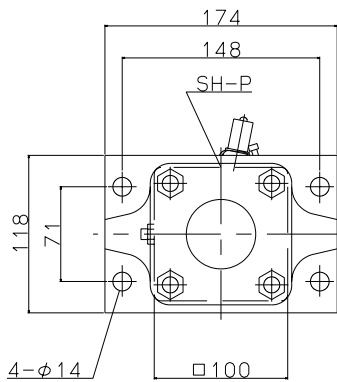

Stroke	L
100	214
150	264
200	314
250	364
300	414
400	514
500	614
600	714
700	814
800	914

Stroke	JC
0~50	70
51~100	70
101~150	78
151~200	88
201~300	109
301~400	130
401~500	151
501~600	172
601~700	193
701~800	214

JIS Symbol

Model: SP6810-A-FB-80X200
 SP6810H-A-FB-80X200
 Maker: KONAN
 File Name: SP681-A-FB-80