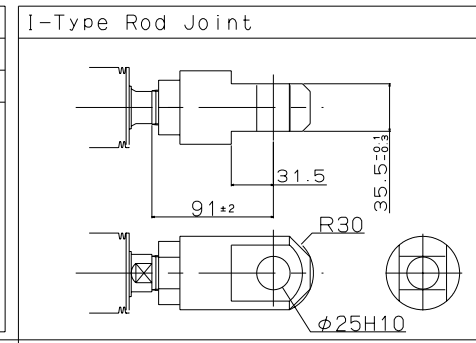

Stroke	L
100	214
150	264
200	314
250	364
300	414
400	514
500	614
600	714
700	814
800	914

Stroke	JC
0~50	70
51~100	70
101~150	78
151~200	88
201~300	109
301~400	130
401~500	151
501~600	172
601~700	193
701~800	214

JIS Symbol

Model:
 SP6810-A-LB-100X200
 SP6810H-A-LB-100X200
 Maker:
 KONAN
 File Name:
 SP681-A-LB-100