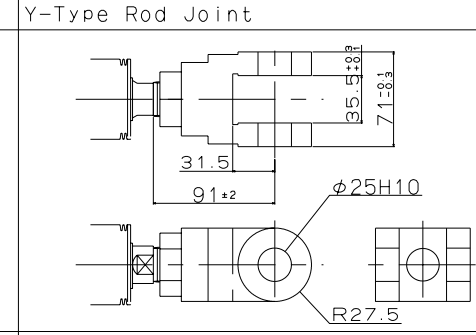

Stroke	L
100	214
150	264
200	314
250	364
300	414
400	514
500	614
600	714
700	814
800	914

Stroke	JC
0~50	70
51~100	70
101~150	78
151~200	88
201~300	109
301~400	130
401~500	151
501~600	172
601~700	193
701~800	214

JIS Symbol

Model:
 SP6810-A-LB-100X200
 SP6810H-A-LB-100X200
 Maker:
 KONAN
 File Name:
 SP681-A-LB-100