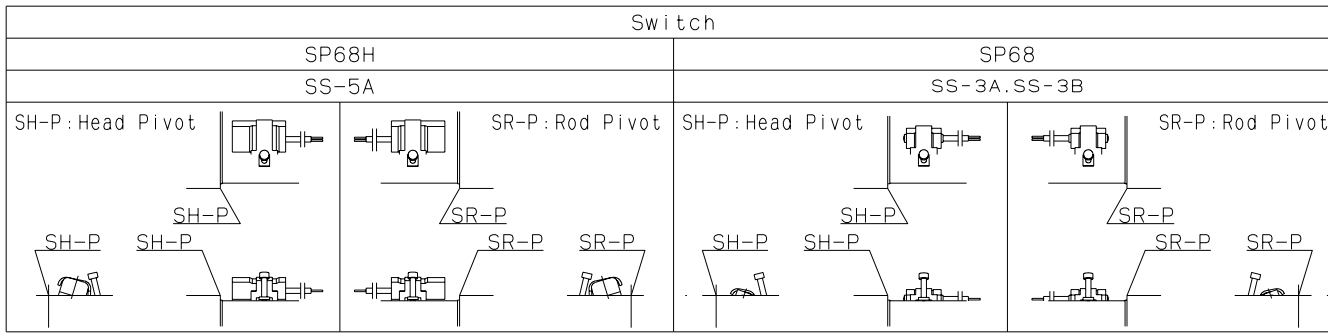

Stroke	L
100	214
150	264
200	314
250	364
300	414
400	514
500	614
600	714
700	814
800	914

Stroke	JC
0~50	70
51~100	70
101~150	78
151~200	88
201~300	109
301~400	130
401~500	151
501~600	172
601~700	193
701~800	214

JIS Symbol

Model:
 SP6810-A-LB-100X200
 SP6810H-A-LB-100X200
 Maker:
 KONAN
 File Name:
 SP681-A-LB-100