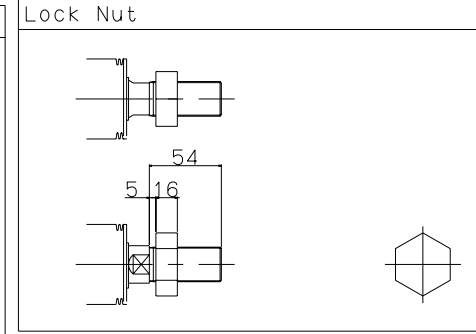

Stroke	L
100	214
150	264
200	314
250	364
300	414
400	514
500	614
600	714
700	814
800	914

Stroke	JC
0~50	70
51~100	70
101~150	78
151~200	88
201~300	109
301~400	130
401~500	151
501~600	172
601~700	193
701~800	214

JIS Symbol

Model:
 SP6810-A-LB-100X200
 SP6810H-A-LB-100X200
 Maker:
 KONAN
 File Name:
 SP681-A-LB-100