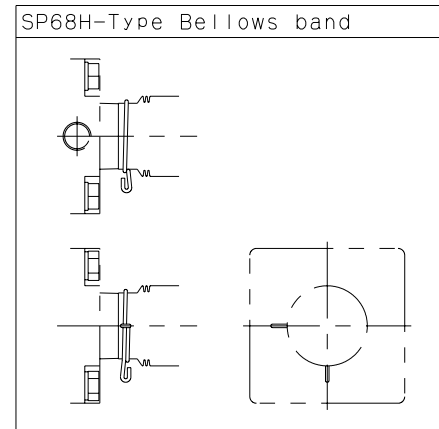

Stroke	L
100	214
150	264
200	314
250	364
300	414
400	514
500	614
600	714
700	814
800	914

Stroke	JC
0~50	70
51~100	70
101~150	78
151~200	88
201~300	109
301~400	130
401~500	151
501~600	172
601~700	193
701~800	214

JIS Symbol

Model:
 SP6810-A-LB-100X200
 SP6810H-A-LB-100X200
 Maker:
 KONAN
 File Name:
 SP681-A-LB-100