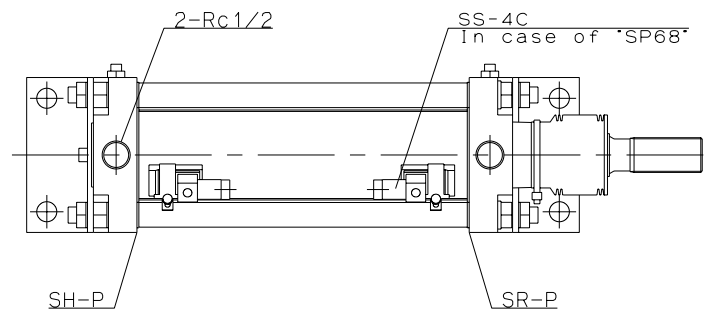

Stroke	L
100	214
150	264
200	314
250	364
300	414
400	514
500	614
600	714
700	814
800	914

Stroke	JC
0~50	70
51~100	70
101~150	78
151~200	88
201~300	109
301~400	130
401~500	151
501~600	172
601~700	193
701~800	214

JIS Symbol

Model:
 SP6810-A-LB-100X200
 SP6810H-A-LB-100X200
 Maker:
 KONAN
 File Name:
 SP681-A-LB-100