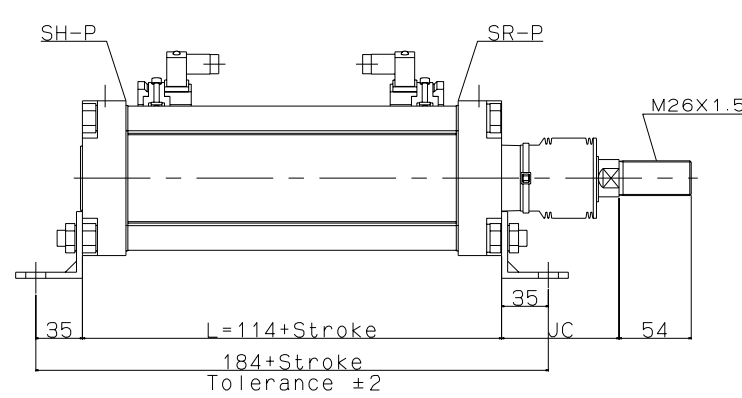

Stroke	L
100	214
150	264
200	314
250	364
300	414
400	514
500	614
600	714
700	814
800	914

Stroke	JC
0~50	70
51~100	70
101~150	78
151~200	88
201~300	109
301~400	130
401~500	151
501~600	172
601~700	193
701~800	214

JIS Symbol

Model:
 SP6810-A-LB-100X200
 SP6810H-A-LB-100X200
 Maker:
 KONAN
 File Name:
 SP681-A-LB-100