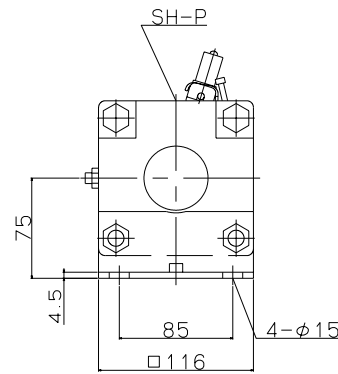

Stroke	L
100	214
150	264
200	314
250	364
300	414
400	514
500	614
600	714
700	814
800	914

Stroke	JC
0~50	70
51~100	70
101~150	78
151~200	88
201~300	109
301~400	130
401~500	151
501~600	172
601~700	193
701~800	214

JIS Symbol

Model:
 SP6810-A-LB-100X200
 SP6810H-A-LB-100X200
 Maker:
 KONAN
 File Name:
 SP681-A-LB-100