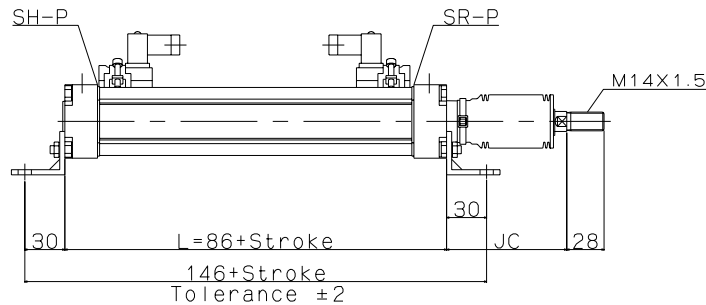

Stroke	L
100	186
150	236
200	286
250	336
300	386
400	486
500	586
600	686

Stroke	JC
0~50	56
51~100	65
101~150	78
151~200	90
201~300	115
301~400	140
401~500	165
501~600	190

JIS Symbol

Model:  
 SP6810-A-LB-40X200  
 SP6810H-A-LB-40X200  
 Maker:  
 KONAN  
 File Name:  
 SP681-A-LB-40