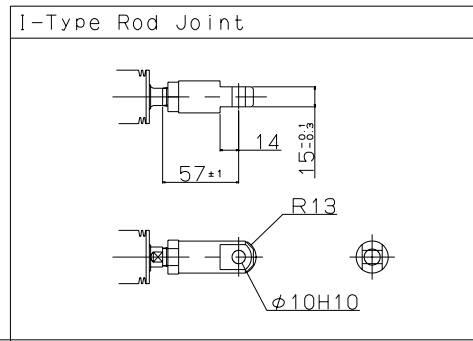

Stroke	L
100	186
150	236
200	286
250	336
300	386
400	486
500	586
600	686

Stroke	JC
0~50	56
51~100	65
101~150	78
151~200	90
201~300	115
301~400	140
401~500	165
501~600	190

JIS Symbol

Model:  
 SP6810-A-LB-40X200  
 SP6810H-A-LB-40X200  
 Maker:  
 KONAN  
 File Name:  
 SP681-A-LB-40