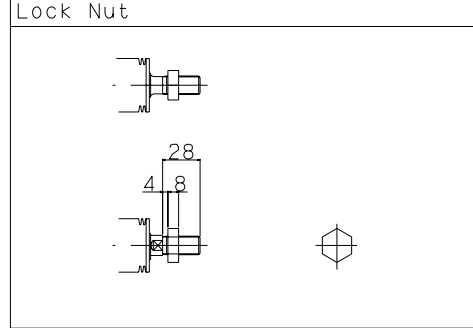

Stroke	L
100	186
150	236
200	286
250	336
300	386
400	486
500	586
600	686

Stroke	JC
0~50	56
51~100	65
101~150	78
151~200	90
201~300	115
301~400	140
401~500	165
501~600	190

JIS Symbol

Model:  
 SP6810-A-LB-40X200  
 SP6810H-A-LB-40X200  
 Maker:  
 KONAN  
 File Name:  
 SP681-A-LB-40