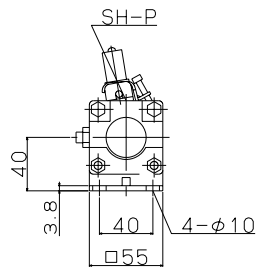

Stroke	L
100	186
150	236
200	286
250	336
300	386
400	486
500	586
600	686

Stroke	JC
0~50	56
51~100	65
101~150	78
151~200	90
201~300	115
301~400	140
401~500	165
501~600	190

JIS Symbol

Model:  
 SP6810-A-LB-40X200  
 SP6810H-A-LB-40X200  
 Maker:  
 KONAN  
 File Name:  
 SP681-A-LB-40