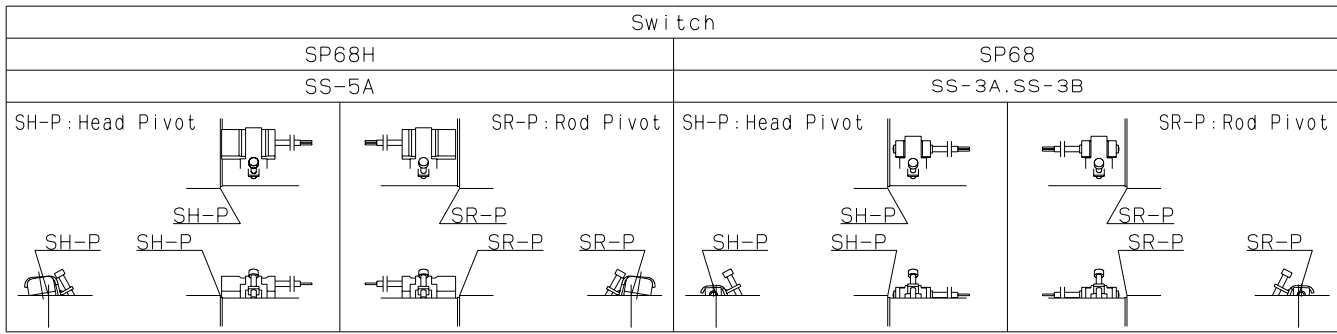

Stroke	L
100	186
150	236
200	286
250	336
300	386
400	486
500	586
600	686

Stroke	JC
0~50	56
51~100	65
101~150	78
151~200	90
201~300	115
301~400	140
401~500	165
501~600	190

JIS Symbol

Model:  
 SP6810-A-LB-40X200  
 SP6810H-A-LB-40X200  
 Maker:  
 KONAN  
 File Name:  
 SP681-A-LB-40