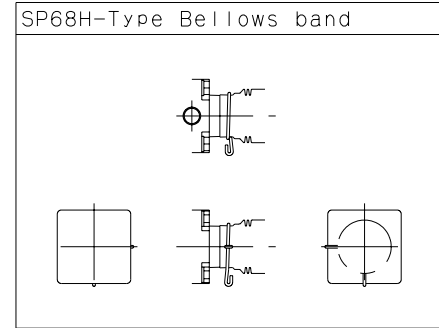

Stroke	L
100	186
150	236
200	286
250	336
300	386
400	486
500	586
600	686

Stroke	JC
0~50	56
51~100	65
101~150	78
151~200	90
201~300	115
301~400	140
401~500	165
501~600	190

JIS Symbol

Model:  
 SP6810-A-LB-40X200  
 SP6810H-A-LB-40X200  
 Maker:  
 KONAN  
 File Name:  
 SP681-A-LB-40