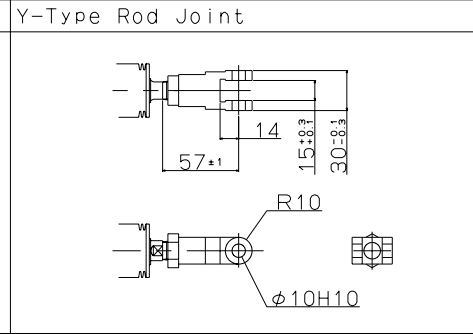

Stroke	L
100	186
150	236
200	286
250	336
300	386
400	486
500	586
600	686

Stroke	JC
0~50	56
51~100	65
101~150	78
151~200	90
201~300	115
301~400	140
401~500	165
501~600	190

JIS Symbol

Model:  
 SP6810-A-LB-40X200  
 SP6810H-A-LB-40X200  
 Maker:  
 KONAN  
 File Name:  
 SP681-A-LB-40