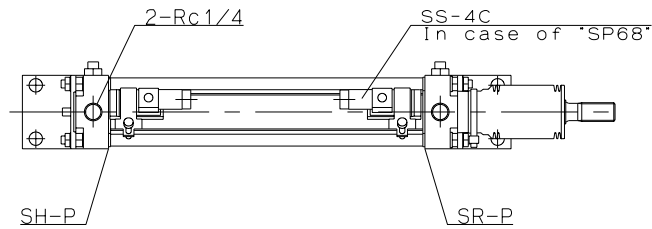

Stroke	L
100	186
150	236
200	286
250	336
300	386
400	486
500	586
600	686

Stroke	JC
0~50	56
51~100	65
101~150	78
151~200	90
201~300	115
301~400	140
401~500	165
501~600	190

JIS Symbol

Model:  
 SP6810-A-LB-40X200  
 SP6810H-A-LB-40X200  
 Maker:  
 KONAN  
 File Name:  
 SP681-A-LB-40