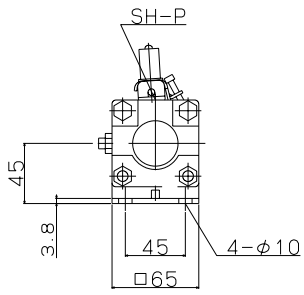

Stroke	L
100	198
150	248
200	298
250	348
300	398
400	498
500	598
600	698

Stroke	JC
0~50	60
51~100	68
101~150	82
151~200	96
201~300	124
301~400	151
401~500	179
501~600	207

JIS Symbol

Model:
 SP6810-A-LB-50X200
 SP6810H-A-LB-50X200

Maker: KONAN

File Name: SP681-A-LB-50