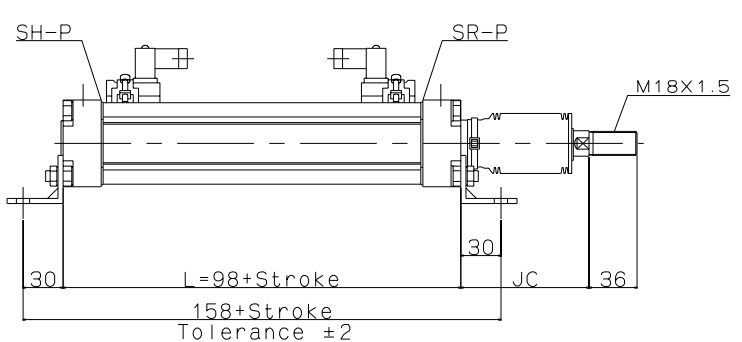

Stroke	L
100	198
150	248
200	298
250	348
300	398
400	498
500	598
600	698

Stroke	JC
0~50	60
51~100	68
101~150	82
151~200	96
201~300	124
301~400	151
401~500	179
501~600	207

JIS Symbol

Model:
 SP6810-A-LB-50X200
 SP6810H-A-LB-50X200

Maker: KONAN

File Name: SP681-A-LB-50