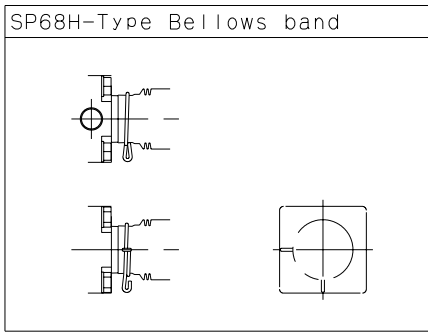

Stroke	L
100	198
150	248
200	298
250	348
300	398
400	498
500	598
600	698

Stroke	JC
0~50	60
51~100	68
101~150	82
151~200	96
201~300	124
301~400	151
401~500	179
501~600	207

JIS Symbol

Model:
 SP6810-A-LB-50X200
 SP6810H-A-LB-50X200