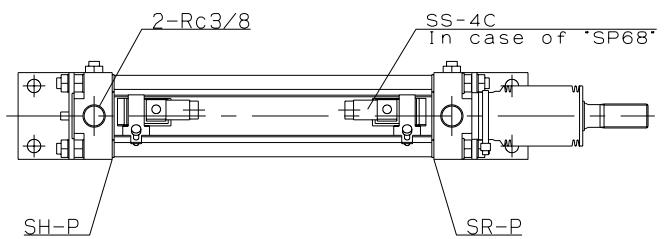

Stroke	L
100	198
150	248
200	298
250	348
300	398
400	498
500	598
600	698

Stroke	JC
0~50	60
51~100	68
101~150	82
151~200	96
201~300	124
301~400	151
401~500	179
501~600	207

JIS Symbol

Model:
 SP6810-A-LB-50X200
 SP6810H-A-LB-50X200

Maker: KONAN

File Name: SP681-A-LB-50