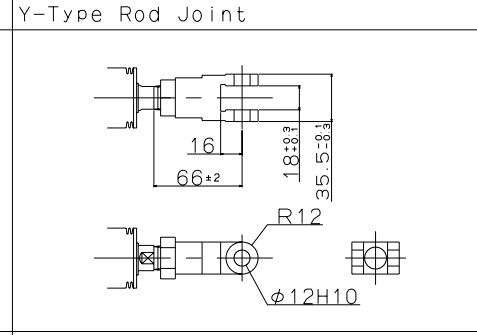

Stroke	L
100	198
150	248
200	298
250	348
300	398
400	498
500	598
600	698

Stroke	JC
0~50	60
51~100	68
101~150	82
151~200	96
201~300	124
301~400	151
401~500	179
501~600	207

JIS Symbol

Model:
 SP6810-A-LB-50X200
 SP6810H-A-LB-50X200

Maker: KONAN

File Name: SP681-A-LB-50