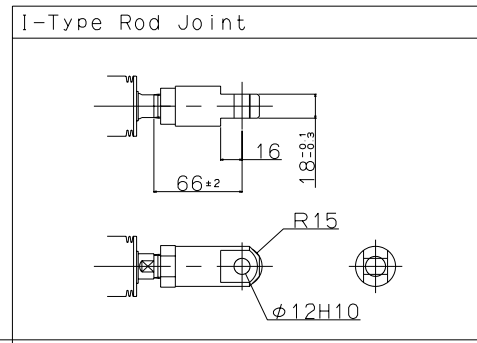

Stroke	L
100	198
150	248
200	298
250	348
300	398
400	498
500	598
600	698

Stroke	JC
0~50	60
51~100	68
101~150	82
151~200	96
201~300	124
301~400	151
401~500	179
501~600	207

JIS Symbol

Model:
 SP6810-A-LB-50X200
 SP6810H-A-LB-50X200

Maker: KONAN

File Name: SP681-A-LB-50