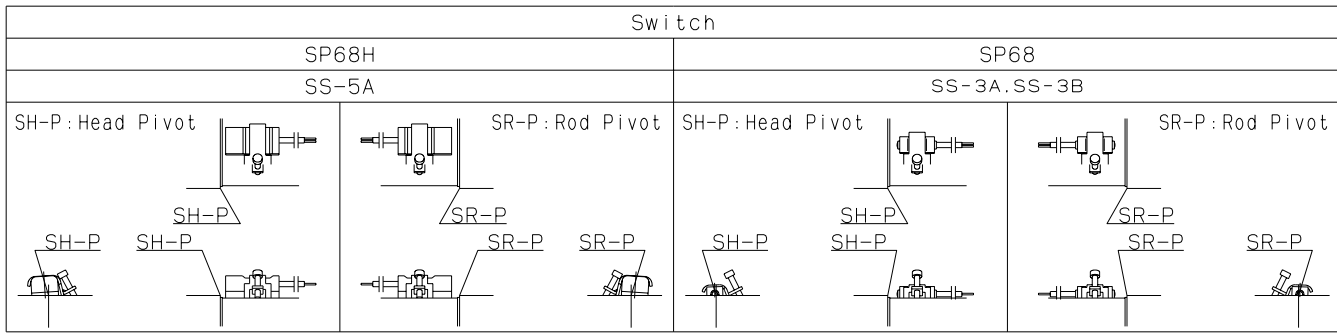

Stroke	L
100	198
150	248
200	298
250	348
300	398
400	498
500	598
600	698

Stroke	JC
0~50	60
51~100	68
101~150	82
151~200	96
201~300	124
301~400	151
401~500	179
501~600	207

JIS Symbol

Model:
 SP6810-A-LB-50X200
 SP6810H-A-LB-50X200