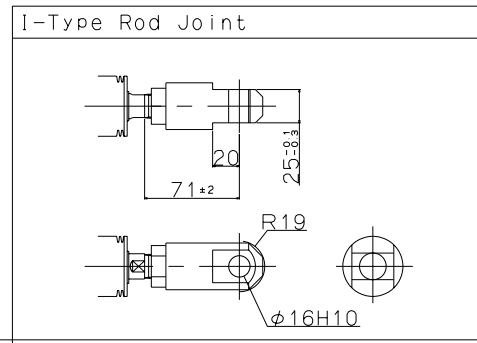

Stroke	L
100	198
150	248
200	298
250	348
300	398
400	498
500	598
600	698

Stroke	JC
0~50	60
51~100	68
101~150	82
151~200	96
201~300	124
301~400	151
401~500	179
501~600	207

JIS Symbol

Model:
 SP6810-A-LB-63X200
 SP6810H-A-LB-63X200
 Maker: KONAN
 File Name: SP681-A-LB-63