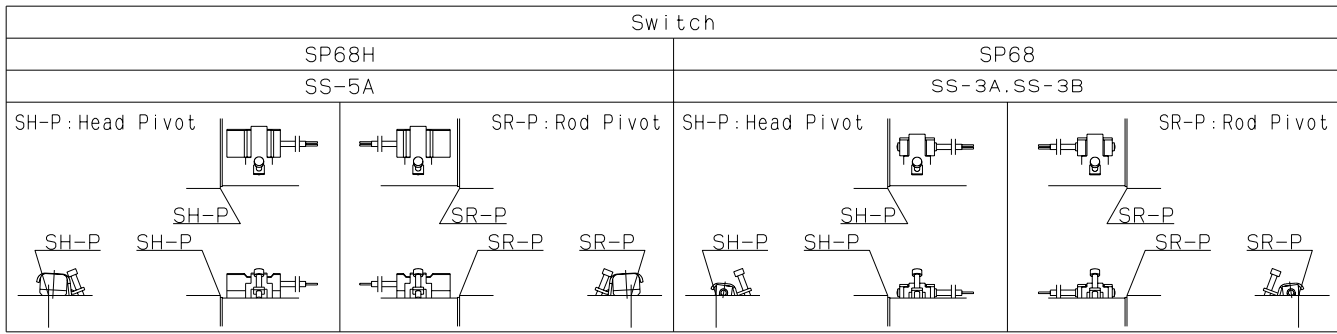

Stroke	L
100	198
150	248
200	298
250	348
300	398
400	498
500	598
600	698

Stroke	JC
0~50	60
51~100	68
101~150	82
151~200	96
201~300	124
301~400	151
401~500	179
501~600	207

JIS Symbol

Model:
 SP6810-A-LB-63X200
 SP6810H-A-LB-63X200
 Maker: KONAN
 File Name: SP681-A-LB-63