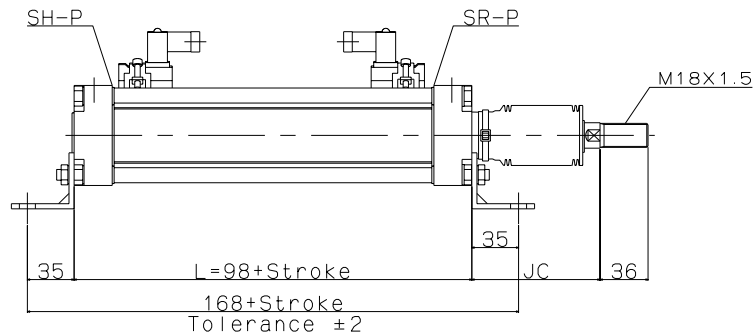

Stroke	L
100	198
150	248
200	298
250	348
300	398
400	498
500	598
600	698

Stroke	JC
0~50	60
51~100	68
101~150	82
151~200	96
201~300	124
301~400	151
401~500	179
501~600	207

JIS Symbol

Model:
 SP6810-A-LB-63X200
 SP6810H-A-LB-63X200
 Maker: KONAN
 File Name: SP681-A-LB-63