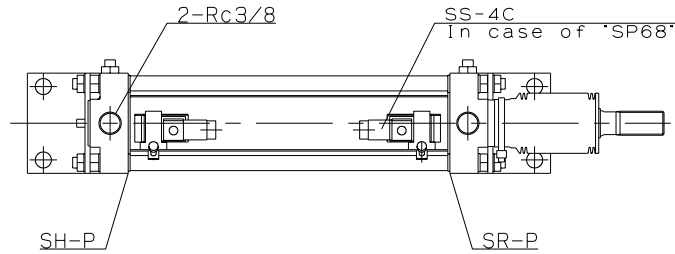

Stroke	L
100	198
150	248
200	298
250	348
300	398
400	498
500	598
600	698

Stroke	JC
0~50	60
51~100	68
101~150	82
151~200	96
201~300	124
301~400	151
401~500	179
501~600	207

JIS Symbol

Model:
 SP6810-A-LB-63X200
 SP6810H-A-LB-63X200
 Maker: KONAN
 File Name: SP681-A-LB-63