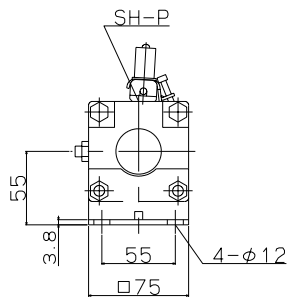

Stroke	L
100	198
150	248
200	298
250	348
300	398
400	498
500	598
600	698

Stroke	JC
0~50	60
51~100	68
101~150	82
151~200	96
201~300	124
301~400	151
401~500	179
501~600	207

JIS Symbol

Model:
 SP6810-A-LB-63X200
 SP6810H-A-LB-63X200
 Maker: KONAN
 File Name: SP681-A-LB-63