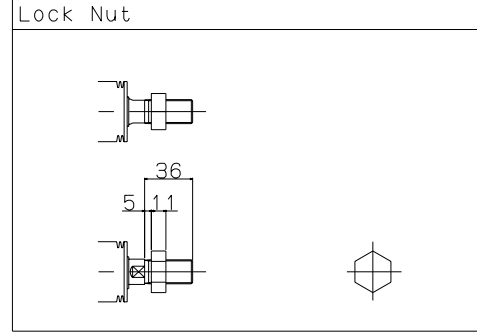

Stroke	L
100	198
150	248
200	298
250	348
300	398
400	498
500	598
600	698

Stroke	JC
0~50	60
51~100	68
101~150	82
151~200	96
201~300	124
301~400	151
401~500	179
501~600	207

JIS Symbol

Model:
 SP6810-A-LB-63X200
 SP6810H-A-LB-63X200
 Maker: KONAN
 File Name: SP681-A-LB-63