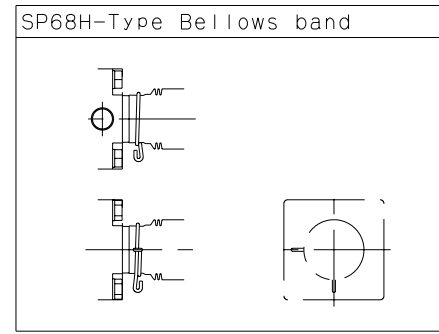

Stroke	L
100	198
150	248
200	298
250	348
300	398
400	498
500	598
600	698

Stroke	JC
0~50	60
51~100	68
101~150	82
151~200	96
201~300	124
301~400	151
401~500	179
501~600	207

JIS Symbol

Model:
 SP6810-A-LB-63X200
 SP6810H-A-LB-63X200
 Maker: KONAN
 File Name: SP681-A-LB-63