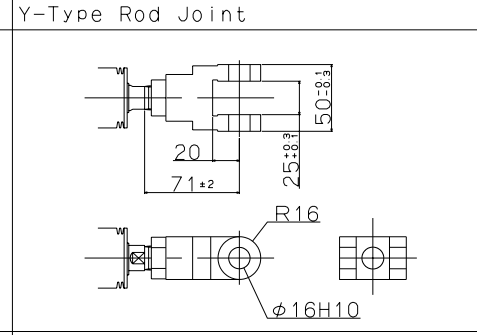

Stroke	L
100	198
150	248
200	298
250	348
300	398
400	498
500	598
600	698

Stroke	JC
0~50	60
51~100	68
101~150	82
151~200	96
201~300	124
301~400	151
401~500	179
501~600	207

JIS Symbol

Model:
 SP6810-A-LB-63X200
 SP6810H-A-LB-63X200
 Maker: KONAN
 File Name: SP681-A-LB-63