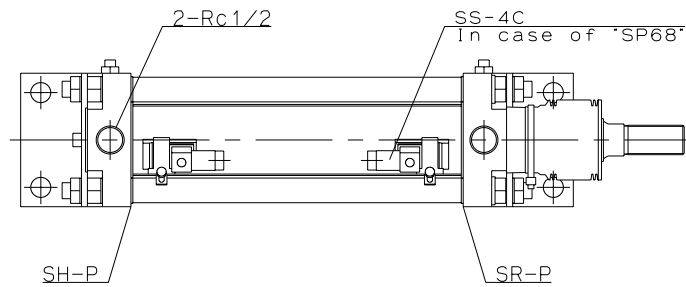

Stroke	L
100	214
150	264
200	314
250	364
300	414
400	514
500	614
600	714
700	814
800	914

Stroke	JC
0~50	70
51~100	70
101~150	78
151~200	88
201~300	109
301~400	130
401~500	151
501~600	172
601~700	193
701~800	214

JIS Symbol

Model: SP6810-A-LB-80X200
 SP6810H-A-LB-80X200
 Maker: KONAN
 File Name: SP681-A-LB-80