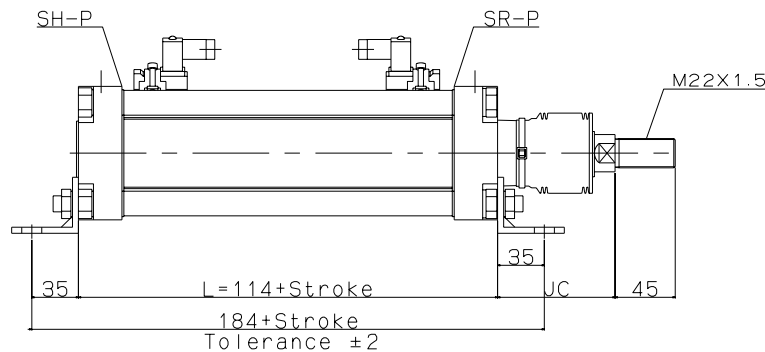

Stroke	L
100	214
150	264
200	314
250	364
300	414
400	514
500	614
600	714
700	814
800	914

Stroke	JC
0~50	70
51~100	70
101~150	78
151~200	88
201~300	109
301~400	130
401~500	151
501~600	172
601~700	193
701~800	214

JIS Symbol

Model: SP6810-A-LB-80X200
 SP6810H-A-LB-80X200
 Maker: KONAN
 File Name: SP681-A-LB-80