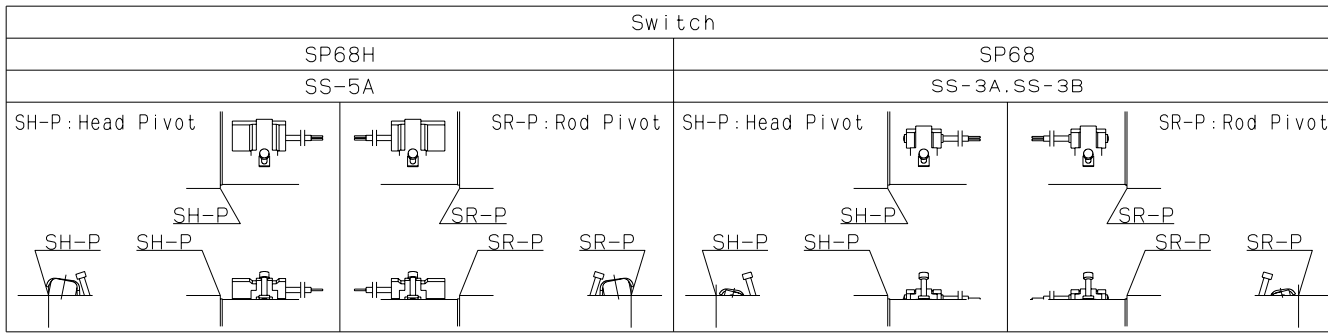

Stroke	L
100	214
150	264
200	314
250	364
300	414
400	514
500	614
600	714
700	814
800	914

Stroke	JC
0~50	70
51~100	70
101~150	78
151~200	88
201~300	109
301~400	130
401~500	151
501~600	172
601~700	193
701~800	214

JIS Symbol

Model: SP6810-A-LB-80X200
 SP6810H-A-LB-80X200
 Maker: KONAN
 File Name: SP681-A-LB-80