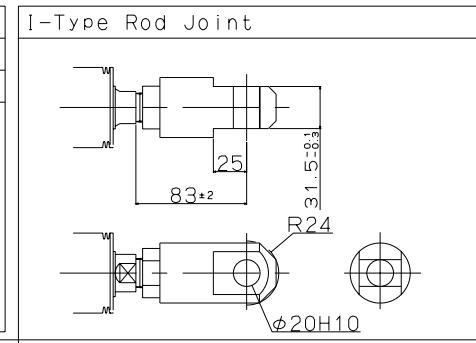

Stroke	L
100	214
150	264
200	314
250	364
300	414
400	514
500	614
600	714
700	814
800	914

Stroke	JC
0~50	70
51~100	70
101~150	78
151~200	88
201~300	109
301~400	130
401~500	151
501~600	172
601~700	193
701~800	214

JIS Symbol

Model: SP6810-A-LB-80X200
 SP6810H-A-LB-80X200
 Maker: KONAN
 File Name: SP681-A-LB-80