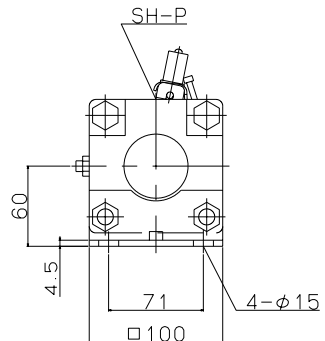

Stroke	L
100	214
150	264
200	314
250	364
300	414
400	514
500	614
600	714
700	814
800	914

Stroke	JC
0~50	70
51~100	70
101~150	78
151~200	88
201~300	109
301~400	130
401~500	151
501~600	172
601~700	193
701~800	214

JIS Symbol

Model: SP6810-A-LB-80X200
 SP6810H-A-LB-80X200
 Maker: KONAN
 File Name: SP681-A-LB-80