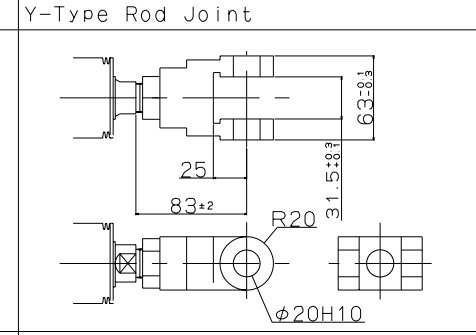

Stroke	L
100	214
150	264
200	314
250	364
300	414
400	514
500	614
600	714
700	814
800	914

Stroke	JC
0~50	70
51~100	70
101~150	78
151~200	88
201~300	109
301~400	130
401~500	151
501~600	172
601~700	193
701~800	214

JIS Symbol

Model: SP6810-A-LB-80X200
 SP6810H-A-LB-80X200
 Maker: KONAN
 File Name: SP681-A-LB-80