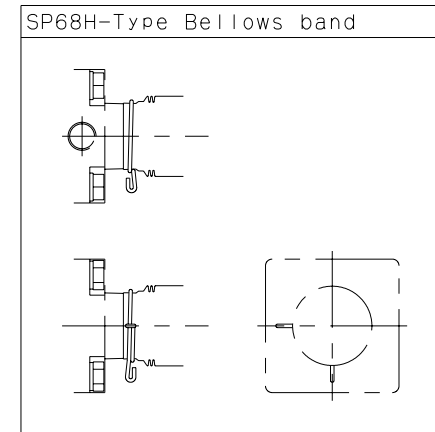

Stroke	L
100	214
150	264
200	314
250	364
300	414
400	514
500	614
600	714
700	814
800	914

Stroke	JC
0~50	70
51~100	70
101~150	78
151~200	88
201~300	109
301~400	130
401~500	151
501~600	172
601~700	193
701~800	214

JIS Symbol

Model: SP6810-A-LB-80X200
 SP6810H-A-LB-80X200
 Maker: KONAN
 File Name: SP681-A-LB-80