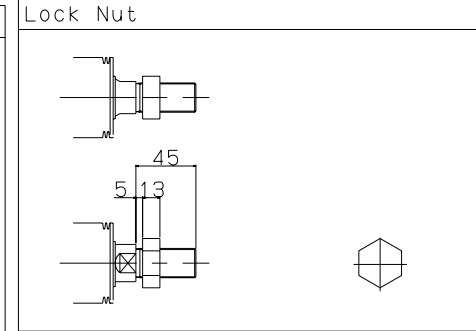

Stroke	L
100	214
150	264
200	314
250	364
300	414
400	514
500	614
600	714
700	814
800	914

Stroke	JC
0~50	70
51~100	70
101~150	78
151~200	88
201~300	109
301~400	130
401~500	151
501~600	172
601~700	193
701~800	214

JIS Symbol

Model: SP6810-A-LB-80X200
 SP6810H-A-LB-80X200
 Maker: KONAN
 File Name: SP681-A-LB-80