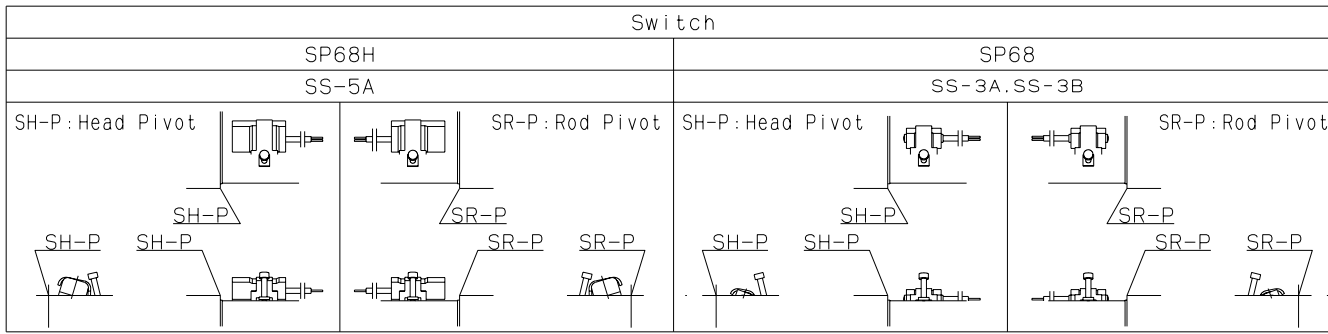

Stroke	L
100	214
150	264
200	314
250	364
300	414
400	514
500	614
600	714
700	814
800	914

Stroke	JC
0~50	70
51~100	70
101~150	78
151~200	88
201~300	109
301~400	130
401~500	151
501~600	172
601~700	193
701~800	214

JIS Symbol

Model:
 SP6810-A-N-100X200
 SP6810H-A-N-100X200

Maker: KONAN

File Name: SP681-A-N-100