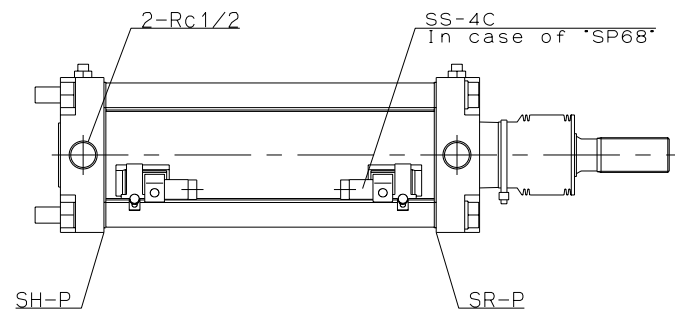

Stroke	L
100	214
150	264
200	314
250	364
300	414
400	514
500	614
600	714
700	814
800	914

Stroke	JC
0~50	70
51~100	70
101~150	78
151~200	88
201~300	109
301~400	130
401~500	151
501~600	172
601~700	193
701~800	214

JIS Symbol

Model:
 SP6810-A-N-100X200
 SP6810H-A-N-100X200

Maker: KONAN

File Name: SP681-A-N-100