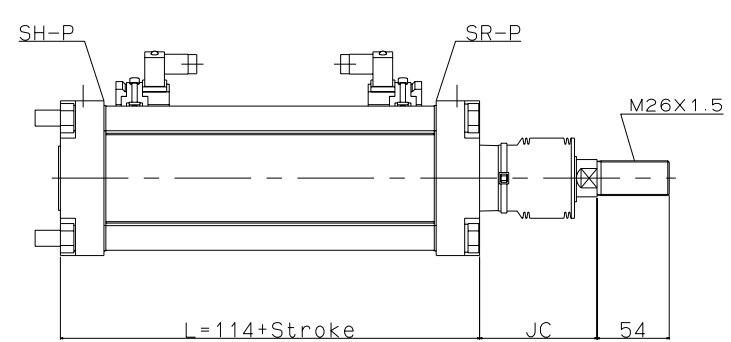

Stroke	L
100	214
150	264
200	314
250	364
300	414
400	514
500	614
600	714
700	814
800	914

Stroke	JC
0~50	70
51~100	70
101~150	78
151~200	88
201~300	109
301~400	130
401~500	151
501~600	172
601~700	193
701~800	214

JIS Symbol

Model:
 SP6810-A-N-100X200
 SP6810H-A-N-100X200

Maker: KONAN

File Name: SP681-A-N-100