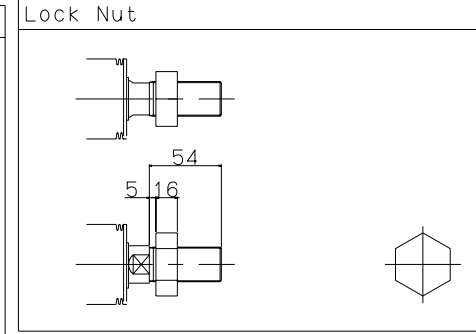

Stroke	L
100	214
150	264
200	314
250	364
300	414
400	514
500	614
600	714
700	814
800	914

Stroke	JC
0~50	70
51~100	70
101~150	78
151~200	88
201~300	109
301~400	130
401~500	151
501~600	172
601~700	193
701~800	214

JIS Symbol

Model:
 SP6810-A-N-100X200
 SP6810H-A-N-100X200

Maker: KONAN

File Name: SP681-A-N-100