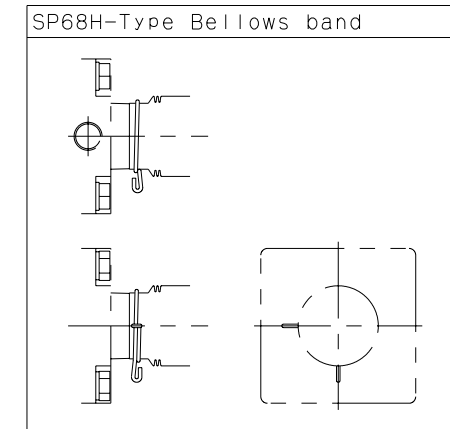

Stroke	L
100	214
150	264
200	314
250	364
300	414
400	514
500	614
600	714
700	814
800	914

Stroke	JC
0~50	70
51~100	70
101~150	78
151~200	88
201~300	109
301~400	130
401~500	151
501~600	172
601~700	193
701~800	214

JIS Symbol

Model:
 SP6810-A-N-100X200
 SP6810H-A-N-100X200

Maker: KONAN

File Name: SP681-A-N-100