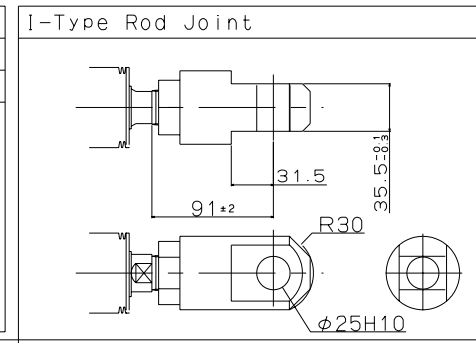

Stroke	L
100	214
150	264
200	314
250	364
300	414
400	514
500	614
600	714
700	814
800	914

Stroke	JC
0~50	70
51~100	70
101~150	78
151~200	88
201~300	109
301~400	130
401~500	151
501~600	172
601~700	193
701~800	214

JIS Symbol

Model:
 SP6810-A-N-100X200
 SP6810H-A-N-100X200

Maker: KONAN

File Name: SP681-A-N-100