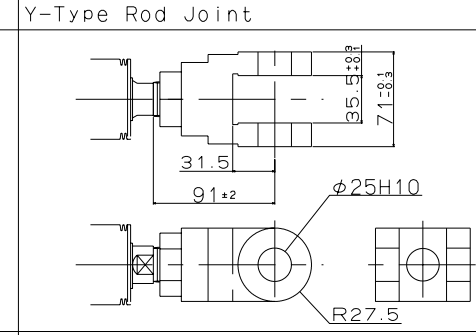

Stroke	L
100	214
150	264
200	314
250	364
300	414
400	514
500	614
600	714
700	814
800	914

Stroke	JC
0~50	70
51~100	70
101~150	78
151~200	88
201~300	109
301~400	130
401~500	151
501~600	172
601~700	193
701~800	214

JIS Symbol

Model:
 SP6810-A-N-100X200
 SP6810H-A-N-100X200

Maker: KONAN

File Name: SP681-A-N-100