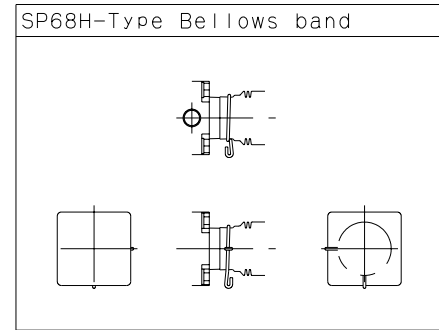

Stroke	L
100	186
150	236
200	286
250	336
300	386
400	486
500	586
600	686

Stroke	JC
0~50	56
51~100	65
101~150	78
151~200	90
201~300	115
301~400	140
401~500	165
501~600	190

JIS Symbol

Model:
SP6810-A-N-40X200
SP6810H-A-N-40X200