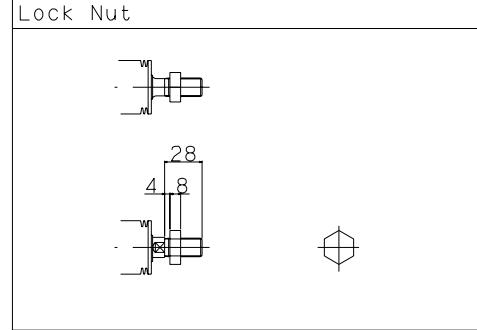

Stroke	L
100	186
150	236
200	286
250	336
300	386
400	486
500	586
600	686

Stroke	JC
0~50	56
51~100	65
101~150	78
151~200	90
201~300	115
301~400	140
401~500	165
501~600	190

JIS Symbol

Model:
SP6810-A-N-40X200
SP6810H-A-N-40X200