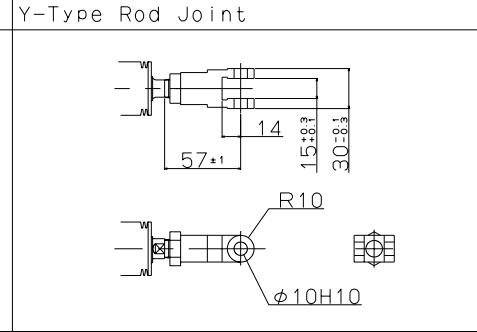

Stroke	L
100	186
150	236
200	286
250	336
300	386
400	486
500	586
600	686

Stroke	JC
0~50	56
51~100	65
101~150	78
151~200	90
201~300	115
301~400	140
401~500	165
501~600	190

JIS Symbol

Model:
SP6810-A-N-40X200
SP6810H-A-N-40X200