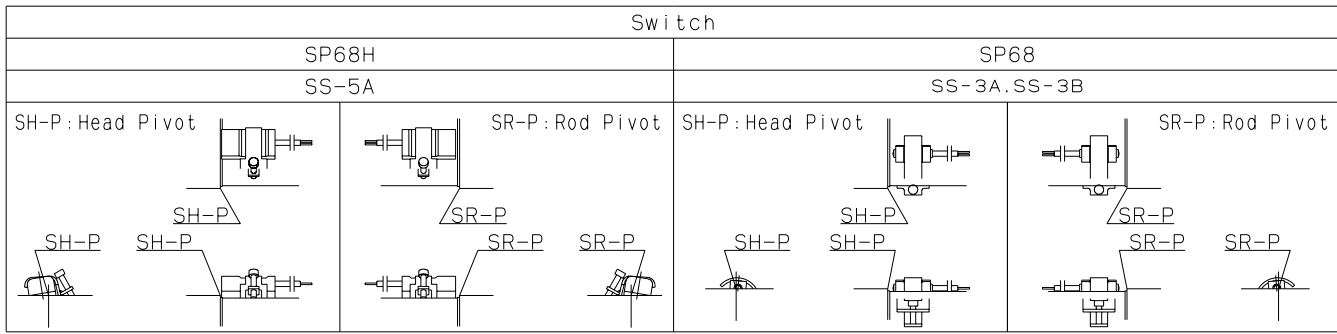

Stroke	L
100	186
150	236
200	286
250	336
300	386
400	486
500	586
600	686

Stroke	JC
0~50	56
51~100	65
101~150	78
151~200	90
201~300	115
301~400	140
401~500	165
501~600	190

JIS Symbol

Model:
SP6810-A-N-40X200
SP6810H-A-N-40X200