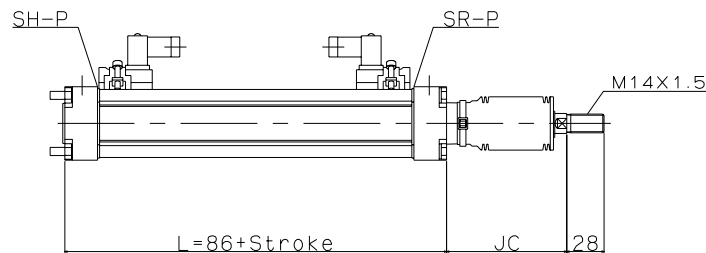

Stroke	L
100	186
150	236
200	286
250	336
300	386
400	486
500	586
600	686

Stroke	JC
0~50	56
51~100	65
101~150	78
151~200	90
201~300	115
301~400	140
401~500	165
501~600	190

JIS Symbol

Model:
SP6810-A-N-40X200
SP6810H-A-N-40X200