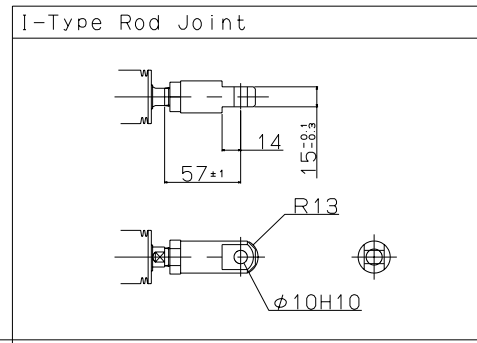

Stroke	L
100	186
150	236
200	286
250	336
300	386
400	486
500	586
600	686

Stroke	JC
0~50	56
51~100	65
101~150	78
151~200	90
201~300	115
301~400	140
401~500	165
501~600	190

JIS Symbol

Model:
SP6810-A-N-40X200
SP6810H-A-N-40X200

Maker:
KONAN

File Name:
SP681-A-N-40