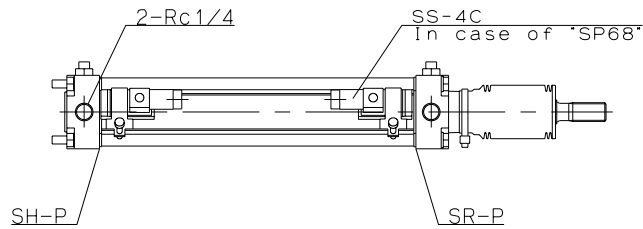

Stroke	L
100	186
150	236
200	286
250	336
300	386
400	486
500	586
600	686

Stroke	JC
0~50	56
51~100	65
101~150	78
151~200	90
201~300	115
301~400	140
401~500	165
501~600	190

JIS Symbol

Model:
SP6810-A-N-40X200
SP6810H-A-N-40X200