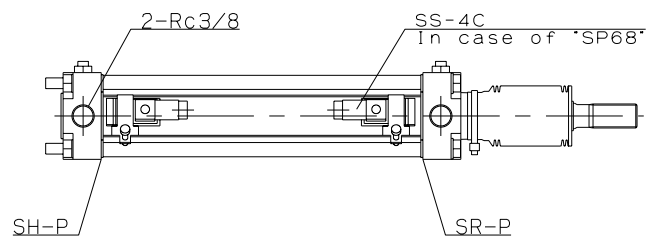

Stroke	L
100	198
150	248
200	298
250	348
300	398
400	498
500	598
600	698

Stroke	JC
0~50	60
51~100	68
101~150	82
151~200	96
201~300	124
301~400	151
401~500	179
501~600	207

JIS Symbol

Model :  
 SP6810-A-N-50X200  
 SP6810H-A-N-50X200  
 Maker :  
 KONAN  
 File Name :  
 SP681-A-N-50