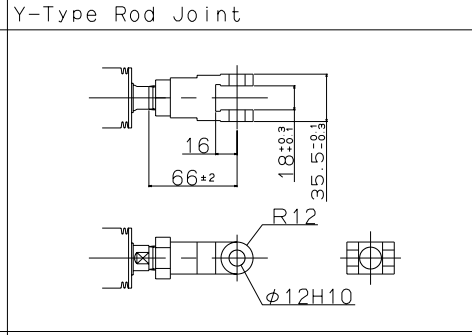

Stroke	L
100	198
150	248
200	298
250	348
300	398
400	498
500	598
600	698

Stroke	JC
0~50	60
51~100	68
101~150	82
151~200	96
201~300	124
301~400	151
401~500	179
501~600	207

JIS Symbol

Model :  
 SP6810-A-N-50X200  
 SP6810H-A-N-50X200  
 Maker :  
 KONAN  
 File Name :  
 SP681-A-N-50