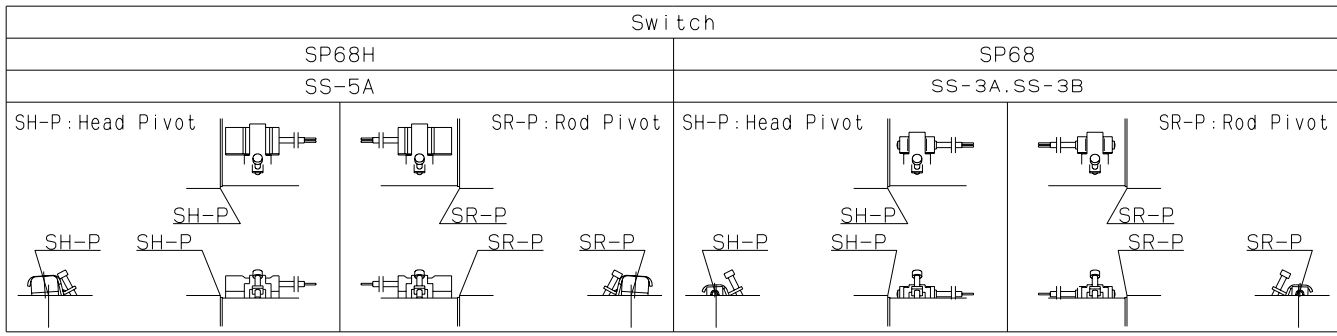

Stroke	L
100	198
150	248
200	298
250	348
300	398
400	498
500	598
600	698

Stroke	JC
0~50	60
51~100	68
101~150	82
151~200	96
201~300	124
301~400	151
401~500	179
501~600	207

JIS Symbol

Model :  
 SP6810-A-N-50X200  
 SP6810H-A-N-50X200  
 Maker :  
 KONAN  
 File Name :  
 SP681-A-N-50