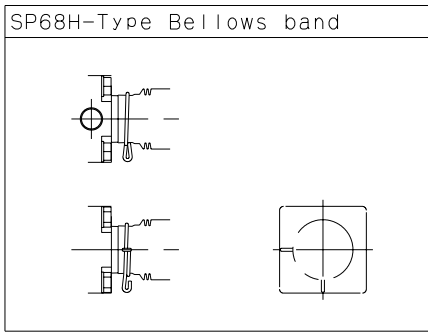

Stroke	L
100	198
150	248
200	298
250	348
300	398
400	498
500	598
600	698

Stroke	JC
0~50	60
51~100	68
101~150	82
151~200	96
201~300	124
301~400	151
401~500	179
501~600	207

JIS Symbol

Model :  
 SP6810-A-N-50X200  
 SP6810H-A-N-50X200  
 Maker :  
 KONAN  
 File Name :  
 SP681-A-N-50