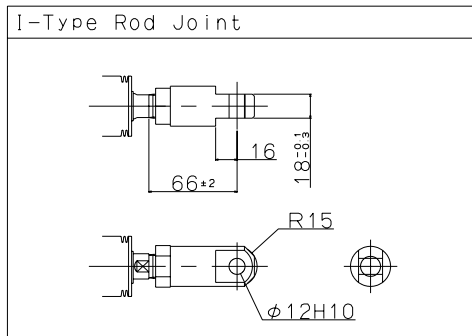

Stroke	L
100	198
150	248
200	298
250	348
300	398
400	498
500	598
600	698

Stroke	JC
0~50	60
51~100	68
101~150	82
151~200	96
201~300	124
301~400	151
401~500	179
501~600	207

JIS Symbol

Model :  
 SP6810-A-N-50X200  
 SP6810H-A-N-50X200  
 Maker :  
 KONAN  
 File Name :  
 SP681-A-N-50