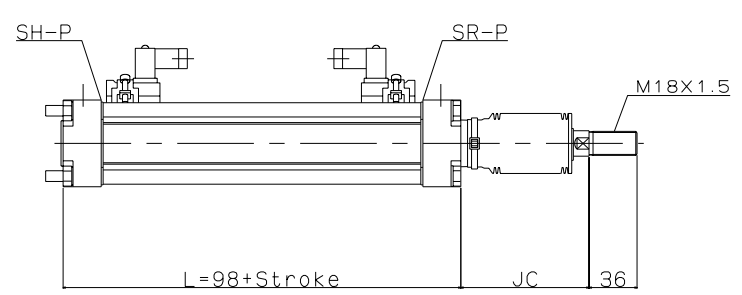

Stroke	L
100	198
150	248
200	298
250	348
300	398
400	498
500	598
600	698

Stroke	JC
0~50	60
51~100	68
101~150	82
151~200	96
201~300	124
301~400	151
401~500	179
501~600	207

JIS Symbol

Model :  
 SP6810-A-N-50X200  
 SP6810H-A-N-50X200  
 Maker :  
 KONAN  
 File Name :  
 SP681-A-N-50