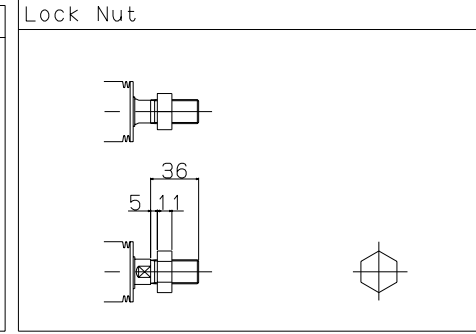

Stroke	L
100	198
150	248
200	298
250	348
300	398
400	498
500	598
600	698

Stroke	JC
0~50	60
51~100	68
101~150	82
151~200	96
201~300	124
301~400	151
401~500	179
501~600	207

JIS Symbol

Model :
 SP6810-A-N-63X200
 SP6810H-A-N-63X200
 Maker :
 KONAN
 File Name :
 SP681-A-N-63