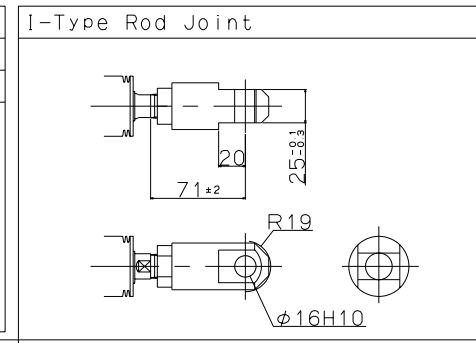

Stroke	L
100	198
150	248
200	298
250	348
300	398
400	498
500	598
600	698

Stroke	JC
0~50	60
51~100	68
101~150	82
151~200	96
201~300	124
301~400	151
401~500	179
501~600	207

JIS Symbol

Model :
 SP6810-A-N-63X200
 SP6810H-A-N-63X200
 Maker :
 KONAN
 File Name :
 SP681-A-N-63