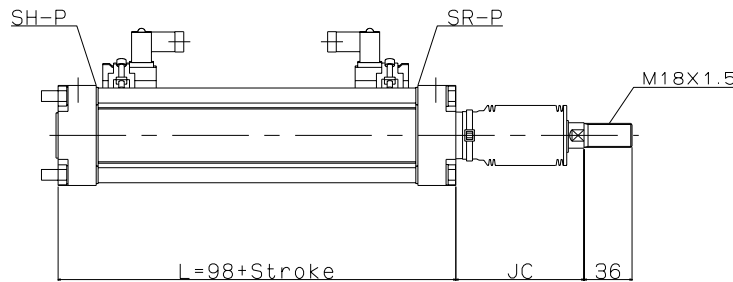

Stroke	L
100	198
150	248
200	298
250	348
300	398
400	498
500	598
600	698

Stroke	JC
0~50	60
51~100	68
101~150	82
151~200	96
201~300	124
301~400	151
401~500	179
501~600	207

JIS Symbol

Model :
 SP6810-A-N-63X200
 SP6810H-A-N-63X200
 Maker :
 KONAN
 File Name :
 SP681-A-N-63