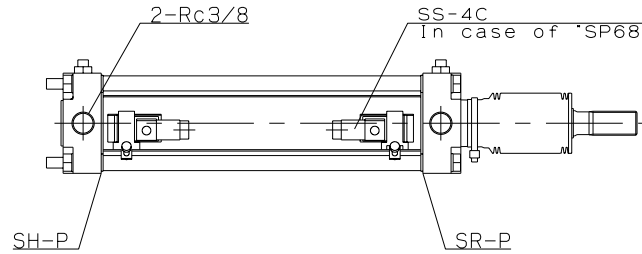

Stroke	L
100	198
150	248
200	298
250	348
300	398
400	498
500	598
600	698

Stroke	JC
0~50	60
51~100	68
101~150	82
151~200	96
201~300	124
301~400	151
401~500	179
501~600	207

JIS Symbol

Model :
 SP6810-A-N-63X200
 SP6810H-A-N-63X200
 Maker :
 KONAN
 File Name :
 SP681-A-N-63