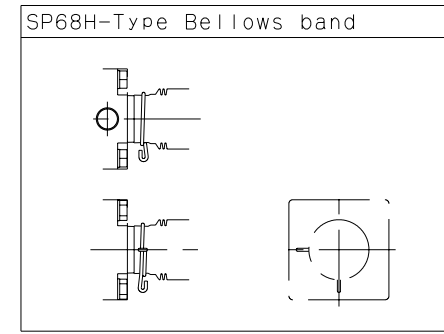

Stroke	L
100	198
150	248
200	298
250	348
300	398
400	498
500	598
600	698

Stroke	JC
0~50	60
51~100	68
101~150	82
151~200	96
201~300	124
301~400	151
401~500	179
501~600	207

JIS Symbol

Model :
 SP6810-A-N-63X200
 SP6810H-A-N-63X200
 Maker :
 KONAN
 File Name :
 SP681-A-N-63