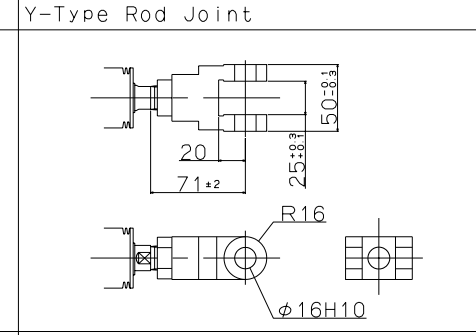

Stroke	L
100	198
150	248
200	298
250	348
300	398
400	498
500	598
600	698

Stroke	JC
0~50	60
51~100	68
101~150	82
151~200	96
201~300	124
301~400	151
401~500	179
501~600	207

JIS Symbol

Model :
 SP6810-A-N-63X200
 SP6810H-A-N-63X200
 Maker :
 KONAN
 File Name :
 SP681-A-N-63