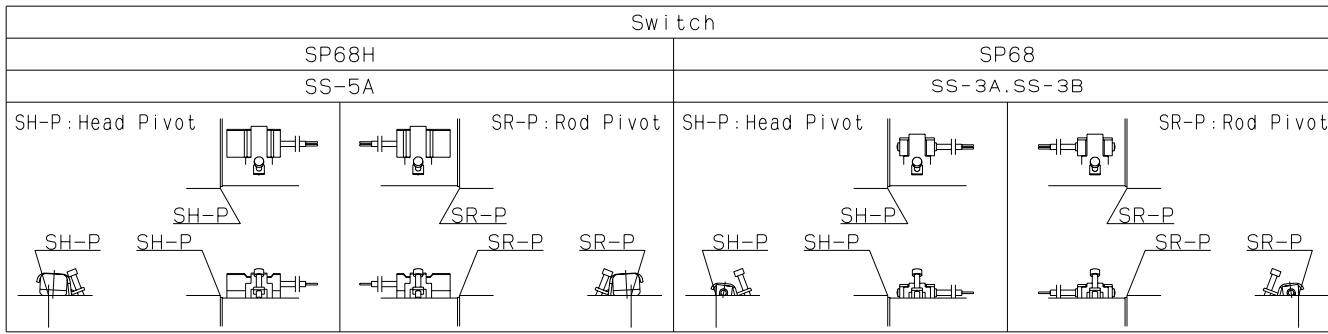

Stroke	L
100	198
150	248
200	298
250	348
300	398
400	498
500	598
600	698

Stroke	JC
0~50	60
51~100	68
101~150	82
151~200	96
201~300	124
301~400	151
401~500	179
501~600	207

JIS Symbol

Model :
 SP6810-A-N-63X200
 SP6810H-A-N-63X200
 Maker :
 KONAN
 File Name :
 SP681-A-N-63