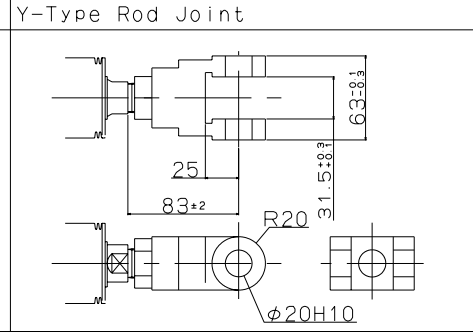

Stroke	L
100	214
150	264
200	314
250	364
300	414
400	514
500	614
600	714
700	814
800	914

Stroke	JC
0~50	70
51~100	70
101~150	78
151~200	88
201~300	109
301~400	130
401~500	151
501~600	172
601~700	193
701~800	214

JIS Symbol

Model :  
 SP6810-A-N-80X200  
 SP6810H-A-N-80X200  
 Maker :  
 KONAN  
 File Name :  
 SP681-A-N-80