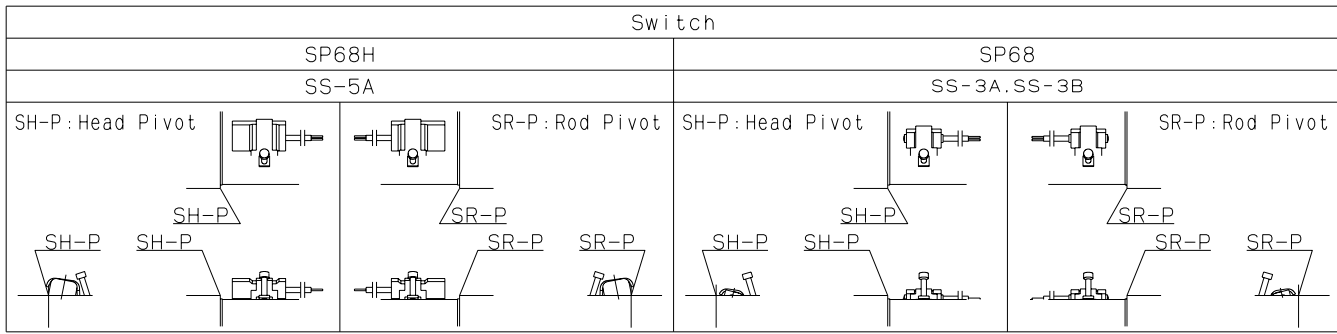

Stroke	L
100	214
150	264
200	314
250	364
300	414
400	514
500	614
600	714
700	814
800	914

Stroke	JC
0~50	70
51~100	70
101~150	78
151~200	88
201~300	109
301~400	130
401~500	151
501~600	172
601~700	193
701~800	214

JIS Symbol

Model :  
 SP6810-A-N-80X200  
 SP6810H-A-N-80X200  
 Maker :  
 KONAN  
 File Name :  
 SP681-A-N-80