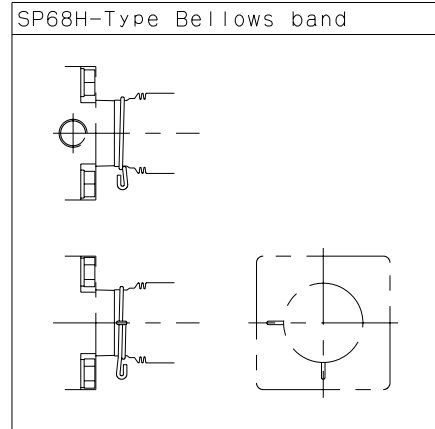

Stroke	L
100	214
150	264
200	314
250	364
300	414
400	514
500	614
600	714
700	814
800	914

Stroke	JC
0~50	70
51~100	70
101~150	78
151~200	88
201~300	109
301~400	130
401~500	151
501~600	172
601~700	193
701~800	214

JIS Symbol

Model :  
 SP6810-A-N-80X200  
 SP6810H-A-N-80X200  
 Maker :  
 KONAN  
 File Name :  
 SP681-A-N-80