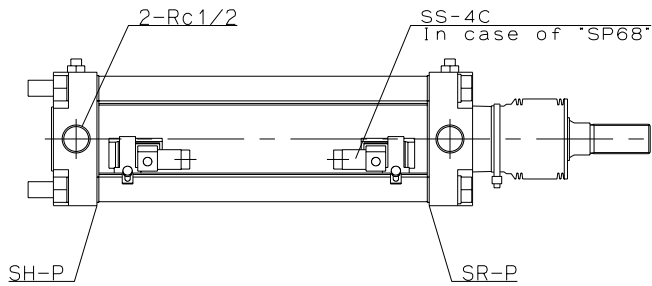

Stroke	L
100	214
150	264
200	314
250	364
300	414
400	514
500	614
600	714
700	814
800	914

Stroke	JC
0~50	70
51~100	70
101~150	78
151~200	88
201~300	109
301~400	130
401~500	151
501~600	172
601~700	193
701~800	214

JIS Symbol

Model :  
 SP6810-A-N-80X200  
 SP6810H-A-N-80X200  
 Maker :  
 KONAN  
 File Name :  
 SP681-A-N-80