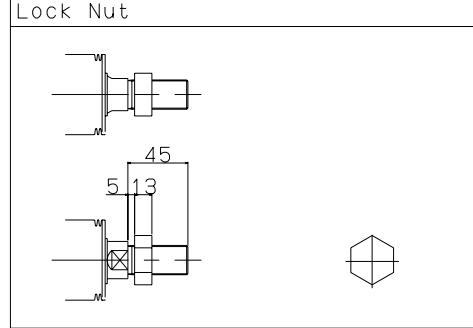

Stroke	L
100	214
150	264
200	314
250	364
300	414
400	514
500	614
600	714
700	814
800	914

Stroke	JC
0~50	70
51~100	70
101~150	78
151~200	88
201~300	109
301~400	130
401~500	151
501~600	172
601~700	193
701~800	214

JIS Symbol

Model :  
 SP6810-A-N-80X200  
 SP6810H-A-N-80X200  
 Maker :  
 KONAN  
 File Name :  
 SP681-A-N-80