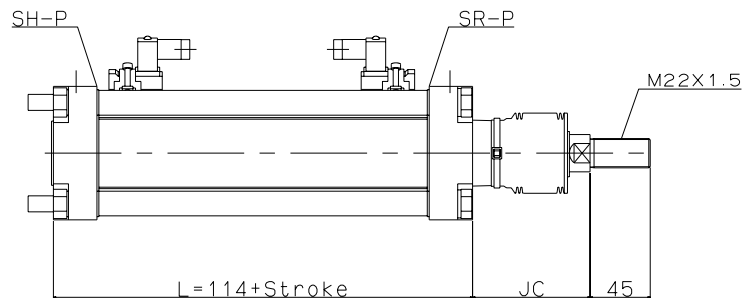

Stroke	L
100	214
150	264
200	314
250	364
300	414
400	514
500	614
600	714
700	814
800	914

Stroke	JC
0~50	70
51~100	70
101~150	78
151~200	88
201~300	109
301~400	130
401~500	151
501~600	172
601~700	193
701~800	214

JIS Symbol

Model :  
 SP6810-A-N-80X200  
 SP6810H-A-N-80X200  
 Maker :  
 KONAN  
 File Name :  
 SP681-A-N-80