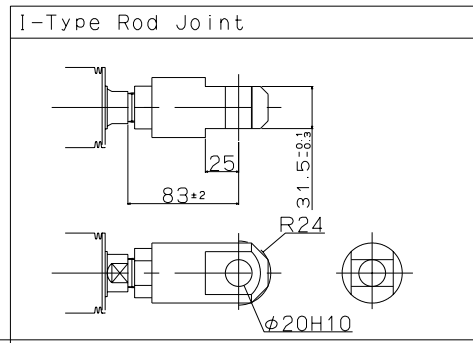

Stroke	L
100	214
150	264
200	314
250	364
300	414
400	514
500	614
600	714
700	814
800	914

Stroke	JC
0~50	70
51~100	70
101~150	78
151~200	88
201~300	109
301~400	130
401~500	151
501~600	172
601~700	193
701~800	214

JIS Symbol

Model :  
 SP6810-A-N-80X200  
 SP6810H-A-N-80X200  
 Maker :  
 KONAN  
 File Name :  
 SP681-A-N-80