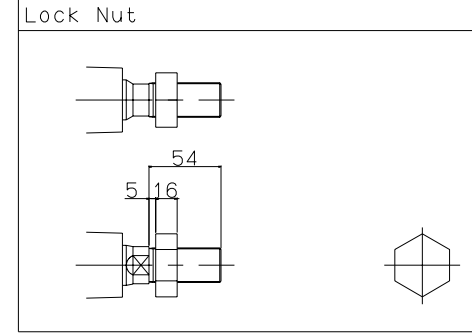

| Stroke | L |
|--------|-----|
| 100 | 214 |
| 150 | 264 |
| 200 | 314 |
| 250 | 364 |
| 300 | 414 |
| 400 | 514 |
| 500 | 614 |
| 600 | 714 |
| 700 | 814 |
| 800 | 914 |

JIS Symbol

Model:
 SP6810-N-CA-100X200
 SP6810H-N-CA-100X200