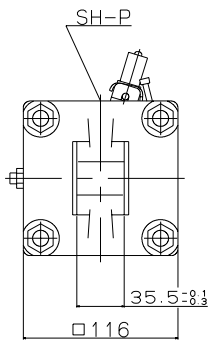

| Stroke | L |
|--------|-----|
| 100 | 214 |
| 150 | 264 |
| 200 | 314 |
| 250 | 364 |
| 300 | 414 |
| 400 | 514 |
| 500 | 614 |
| 600 | 714 |
| 700 | 814 |
| 800 | 914 |

JIS Symbol

Model:
 SP6810-N-CA-100X200
 SP6810H-N-CA-100X200