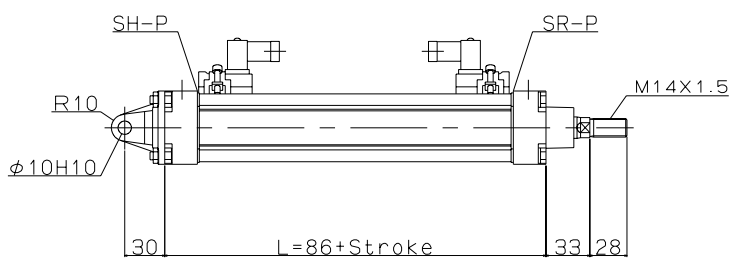

Stroke	L
100	186
150	236
200	286
250	336
300	386
400	486
500	586
600	686

JIS Symbol

Model:  
 SP6810-N-CA-40X200  
 SP6810H-N-CA-40X200

Maker:  
 KONAN

File Name:  
 SP681-N-CA-40