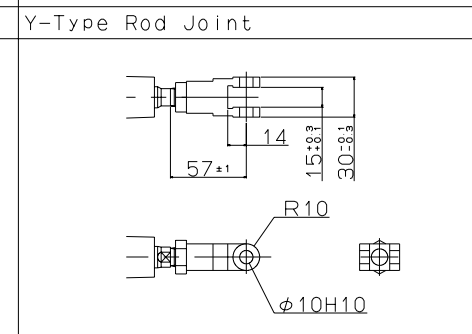

Stroke	L
100	186
150	236
200	286
250	336
300	386
400	486
500	586
600	686

JIS Symbol

Model:  
 SP6810-N-CA-40X200  
 SP6810H-N-CA-40X200

Maker:  
 KONAN

File Name:  
 SP681-N-CA-40