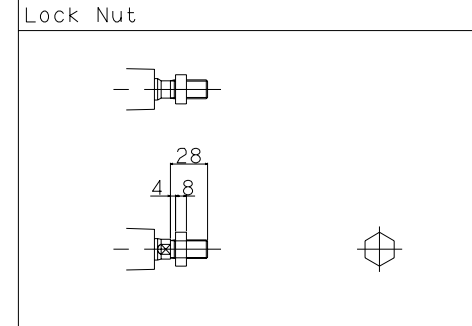

Stroke	L
100	186
150	236
200	286
250	336
300	386
400	486
500	586
600	686

JIS Symbol

Model:  
 SP6810-N-CA-40X200  
 SP6810H-N-CA-40X200

Maker:  
 KONAN

File Name:  
 SP681-N-CA-40