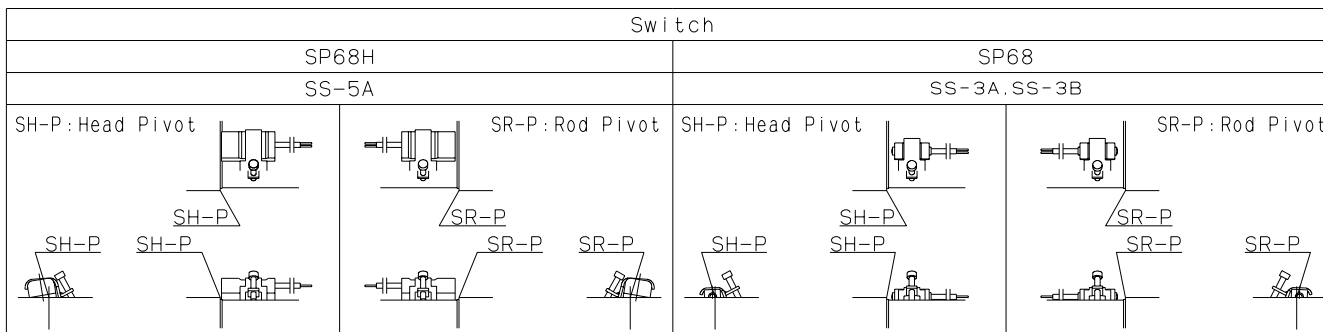

Stroke	L
100	186
150	236
200	286
250	336
300	386
400	486
500	586
600	686

JIS Symbol

Model:  
 SP6810-N-CA-40X200  
 SP6810H-N-CA-40X200

Maker:  
 KONAN

File Name:  
 SP681-N-CA-40