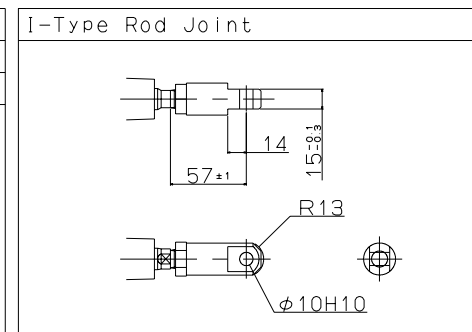

Stroke	L
100	186
150	236
200	286
250	336
300	386
400	486
500	586
600	686

JIS Symbol

Model:  
 SP6810-N-CA-40X200  
 SP6810H-N-CA-40X200

Maker:  
 KONAN

File Name:  
 SP681-N-CA-40