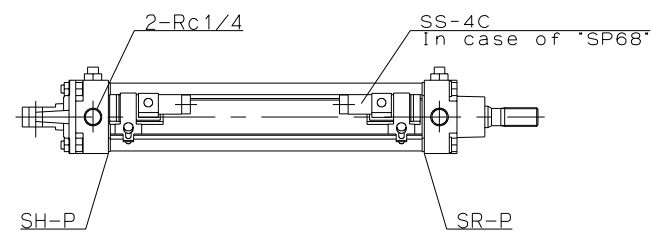

Stroke	L
100	186
150	236
200	286
250	336
300	386
400	486
500	586
600	686

JIS Symbol

Model:  
 SP6810-N-CA-40X200  
 SP6810H-N-CA-40X200

Maker:  
 KONAN

File Name:  
 SP681-N-CA-40