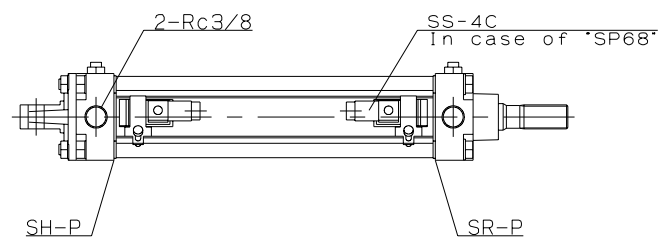

Stroke	L
100	198
150	248
200	298
250	348
300	398
400	498
500	598
600	698

JIS Symbol

Model:
 SP6810-N-CA-50X200
 SP6810H-N-CA-50X200

Maker: KONAN

File Name:
 SP681-N-CA-50