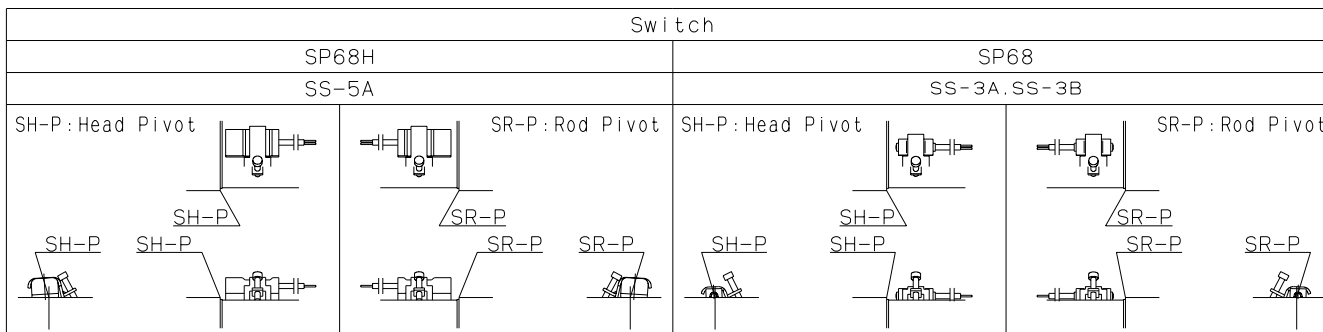

Stroke	L
100	198
150	248
200	298
250	348
300	398
400	498
500	598
600	698

JIS Symbol

Model:
 SP6810-N-CA-50X200
 SP6810H-N-CA-50X200

Maker: KONAN

File Name:
 SP681-N-CA-50