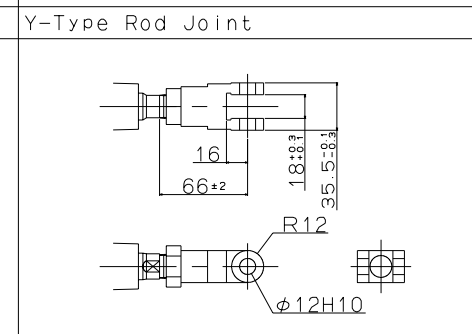

Stroke	L
100	198
150	248
200	298
250	348
300	398
400	498
500	598
600	698

JIS Symbol

Model:
 SP6810-N-CA-50X200
 SP6810H-N-CA-50X200

Maker: KONAN

File Name:
 SP681-N-CA-50