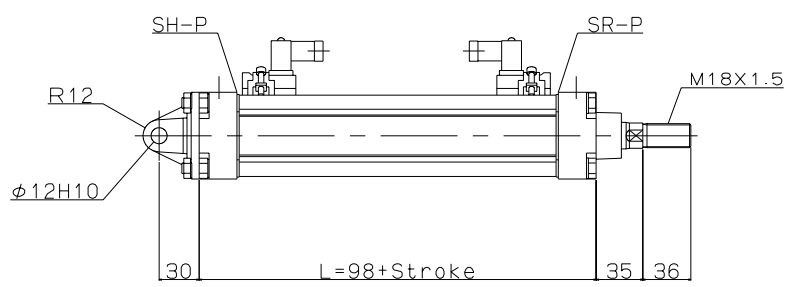

Stroke	L
100	198
150	248
200	298
250	348
300	398
400	498
500	598
600	698

JIS Symbol

Model:
 SP6810-N-CA-50X200
 SP6810H-N-CA-50X200

Maker: KONAN

File Name:
 SP681-N-CA-50