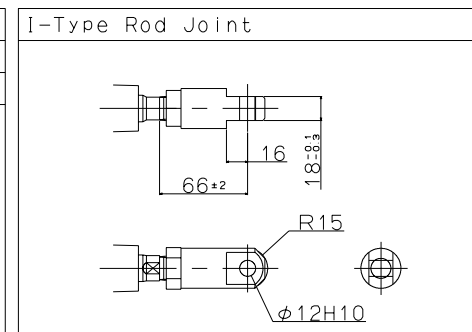

Stroke	L
100	198
150	248
200	298
250	348
300	398
400	498
500	598
600	698

JIS Symbol

Model:
 SP6810-N-CA-50X200
 SP6810H-N-CA-50X200

Maker: KONAN

File Name:
 SP681-N-CA-50